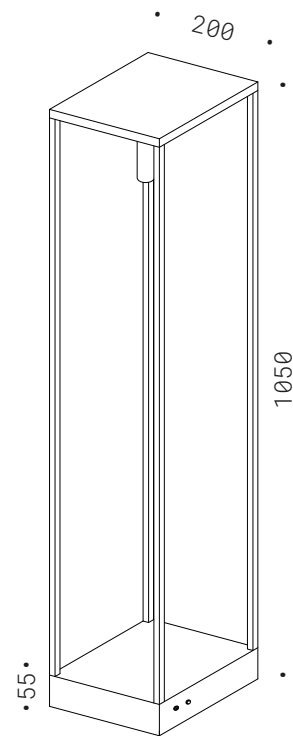

30.033.B
LED 350mA 3W
DIM. 2700K 400Lm
CE IP44

Può succedere che all'interno del vetro per effetto termico possa svilupparsi della condensa trasformandosi successivamente in acqua.

It may happen that inside the glass can develop the condensation and then turn into water.

COLONNA RICARICABILE

Lampada a batteria da terra in zincatura e verniciatura ottone brunito, LED dimmerabile luce calda, caricatore incluso, ricarica 10 ore - durata 7 ore al massimo della luminosità.

Rechargeable floor lamp, galvanized structure in burnished brass painted finish, LED dimmable warm light, charger included, 10 hours recharge - 7 hours length at max power.