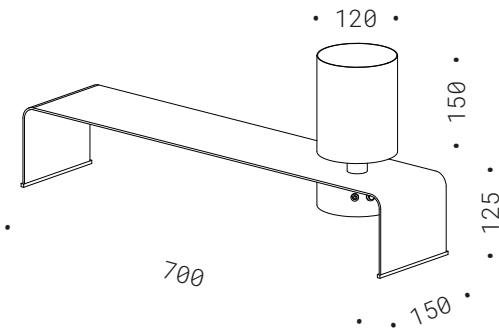

luce diffusa
diffused light