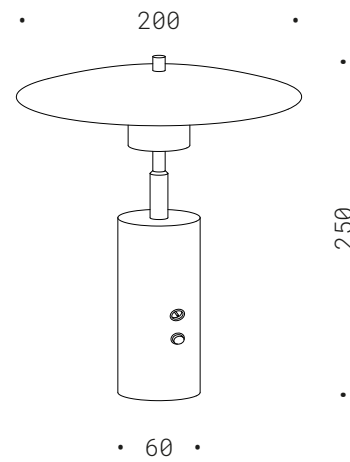

50.024
LED 250mA 3W
DIM. 2700K 300Lm
CE IP20

DISCO

Lampada a batteria da tavolo in alluminio in verniciatura nero opaco, piatto in ottone naturale, particolari in ottone, LED dimmerabile luce calda, accensione su cilindro, batteria ricaricabile, caricatore incluso, ricarica 10 ore - durata 7 ore al massimo della luminosità.

Rechargeable table lamp in aluminium, matte black painted, round plate in natural brass, LED dimmable warm light, ignition on cylinder, rechargeable battery lamp, charger included, 10 hours recharge - 7 hours length at max power.