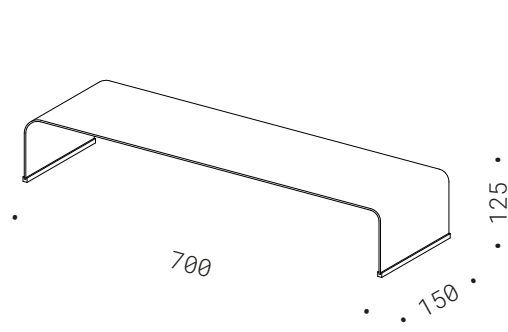

luce diffusa
diffused light

luce indiretta
indirect light

50.023.A
LED singolo 350mA 1W
DIM. 2700K 140Lm
CE IP20

50.023.B
LED 250mA 3W
DIM. 2700K 280Lm
CE IP20

PONTE LUMINOSO CON TESSUTO / PONTE LUMINOSO

Corpo in ferro nero acidato, particolari in legno di noce, lampada a batteria ricaricabile calamitata, caricatore incluso, LED dimmerabile luce calda, paralume cilindrico in lino bianco con luce diffusa (A) oppure con luce indiretta nella parte inferiore (B), ricarica 10 ore - durata 7 ore al massimo della luminosità.