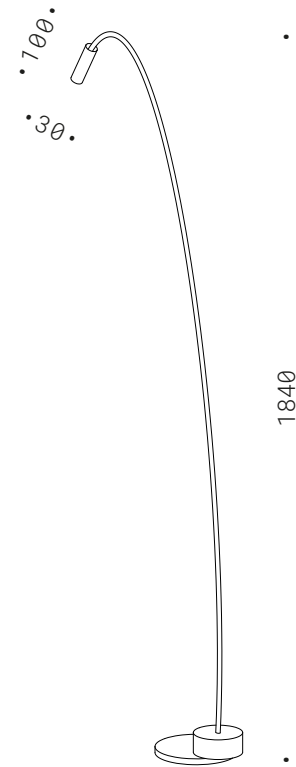

Rechargeable table lamp with cylindrical base in burnished brass, aluminium light-screen in painted finish, LED warm light, recovered decorative satin glass, dimmable button, charger included.

TAVOLO RICARICABILI
TABLE RECHARGEABLE

luce diffusa
diffused light

luce indiretta
indirect light

50.023.A
LED singolo 350mA 1W
DIM. 2700K 140Lm
CE IP20

50.023.B
LED 250mA 3W
DIM. 2700K 280Lm
CE IP20

PONTE LUMINOSO CON TESSUTO / PONTE LUMINOSO

Corpo in ferro nero acidato, particolari in legno di noce, lampada a batteria ricaricabile calamitata, caricatore incluso, LED dimmerabile luce calda, paralume cilindrico in lino bianco con luce diffusa (A) oppure con luce indiretta nella parte inferiore (B), ricarica 10 ore - durata 7 ore al massimo della luminosità.

Raw black iron in etched finish, walnut wood details, rechargeable battery lamp with magnetic fixing, charger included, LED dimmable warm light, linen cylindrical lampshade warm white (A) or indirect light under the structure (B), 10 hours recharge - 7 hours length at max power.