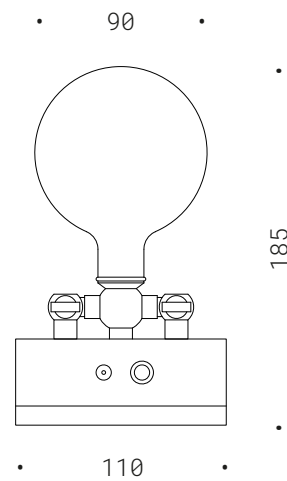

50.031
LED singolo 350mA 1W
DIM. 2700K 180Lm
CE IP55