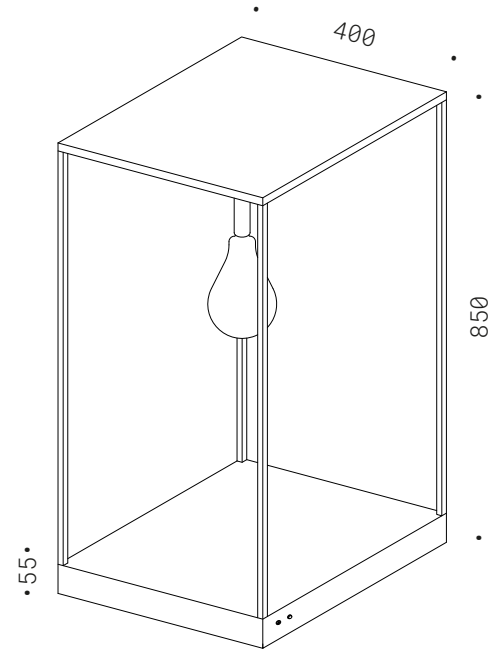

70.008.MAXI.B
LED 350mA 3W
DIM. 2700K 400Lm
CE IP44

Può succedere che all'interno del vetro per effetto termico possa svilupparsi della condensa trasformandosi successivamente in acqua.

It may happen that inside the glass can develop the condensation and then turn into water.

NIUDA APPOGGIO RICARICABILE

Lampada a batteria da terra in zincatura e verniciatura ottone brunito, LED dimmerabile luce calda, caricatore incluso, ricarica 10 ore - durata 7 ore al massimo della luminosità.

Rechargeable floor lamp, galvanized structure in burnished brass painted finish, LED dimmable warm light, charger included, 10 hours recharge - 7 hours length at max power.

ESTERNO RICARICABILI
OUTDOOR RECHARGEABLE