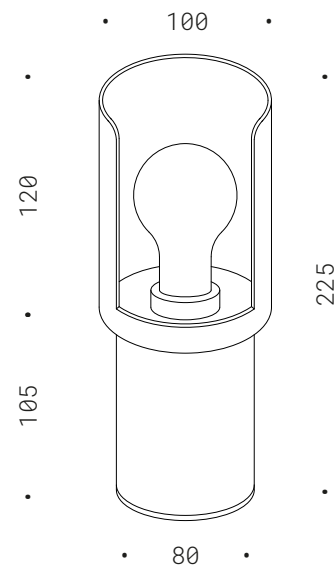

50.029
LED singolo 350mA 1W
DIM. 2700K 180Lm
CE IP40

BIANCA

Lampada a batteria da tavolo con base cilindrica in ottone brunito materico, piccola lampadina di recupero satinata, frangiluce in alluminio verniciato, LED luce calda, dimmerabile a pulsante, caricatore a spina.

Rechargeable table lamp with cylindrical base in burnished brass, aluminium light-screen in painted finish, LED warm light, recovered decorative satin glass, dimmable button, charger included.

TAVOLO RICARICABILI
TABLE RECHARGEABLE