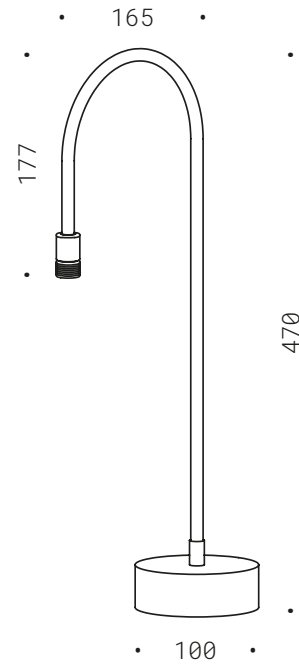

50.019
LED singolo 350mA 1W
DIM. 2700K 140Lm
CE IP44

FONTANA

Lampada a batteria da tavolo in ottone naturale, base in ferro in zincatura e verniciatura nero opaco, accensione su base, LED dimmerabile luce calda, batteria ricaricabile 3.6V, caricatore incluso, ricarica 10 ore - durata 7 ore al massimo della luminosità.