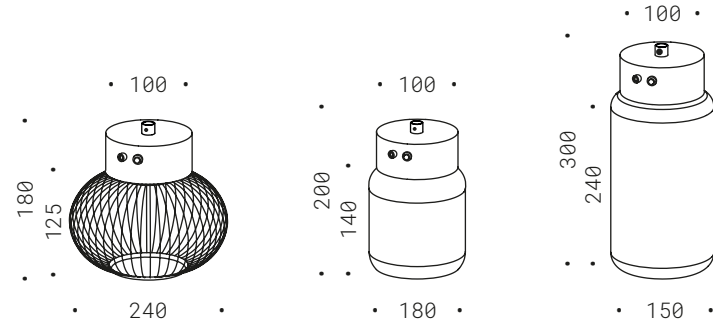

10.052.RV

rosa vintage lucido
vintage glossy ink

10.052.B

bianco opaco
matte white

grigio fumè
smoked gray

10.052.RV / 10.052.B / 10.052.GF

LED 350mA 1W
DIM. 2700K 140Lm
CE IP44

LUCE DOVE VUOI

Lampada a batteria ricaricabile con struttura in policarbonato nero, caricatore incluso, ricarica 10 ore - durata 7 ore al massimo della luminosità. Possibilità di sospensione o appoggio, accessori inclusi, vetro decorativo disponibile modello vintage rosa lucido (.RV), bianco opaco (.B) oppure grigio fumè (.GF).

Rechargeable battery light with black polycarbonate structure, charger included, 10 hours recharge - 7 hours length at max power. Pendant or table solution, accessories included, decorative glass available in vintage glossy ink (.RV), matte white (.B) or smoked gray (.GF).