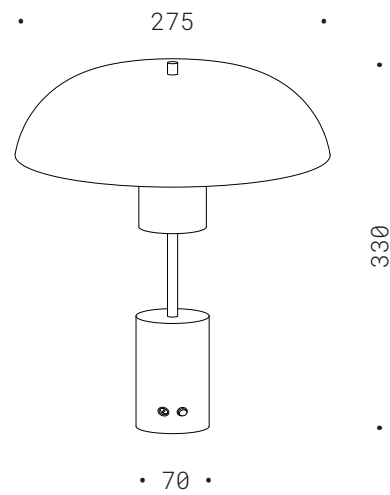

50.031
LED singolo 350mA 1W
DIM. 2700K 180Lm
CE IP55

DEVA

Lampada a batteria da tavolo con base tonda brunita, piccola sferetta biancolatte diametro 90, accessori ottone, led luce calda, dimmerabile a pulsante, caricatore a spina.

Iron in dark etched finish, decorative opal glass D90mm, brass details, LED warm light, dimmable button, charger included.

TAVOLO RICARICABILI
TABLE RECHARGEABLE

50.017.B
LED 250mA 3W
DIM. 2700K 300Lm
CE IP20