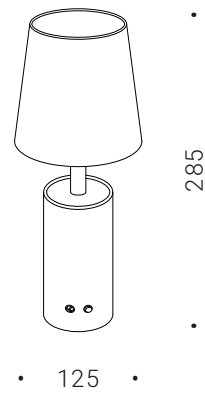

50.026.C / 50.026.L
LED singolo 350mA 1W
DIM. 2700K 140Lm
CE IP20

LUCE

Lampada a batteria da tavolo in legno di frassino, particolari in ottone, LED dimmerabile luce calda, paralume conico in cotone (C) / lino (L) disponibile in bianco caldo | écru | marrone | nero, batteria ricaricabile 3.6V, caricatore incluso, durata 7 ore al massimo della luminosità.

Rechargeable table lamp in ash wood cylinder, brass details, dimmable warm white LED, soft-touch button, cotton (C) / linen (L) conical lampshade available in warm white | écru | brown | black, rechargeable 3.6V battery, charger included, 7 hours length at max power.