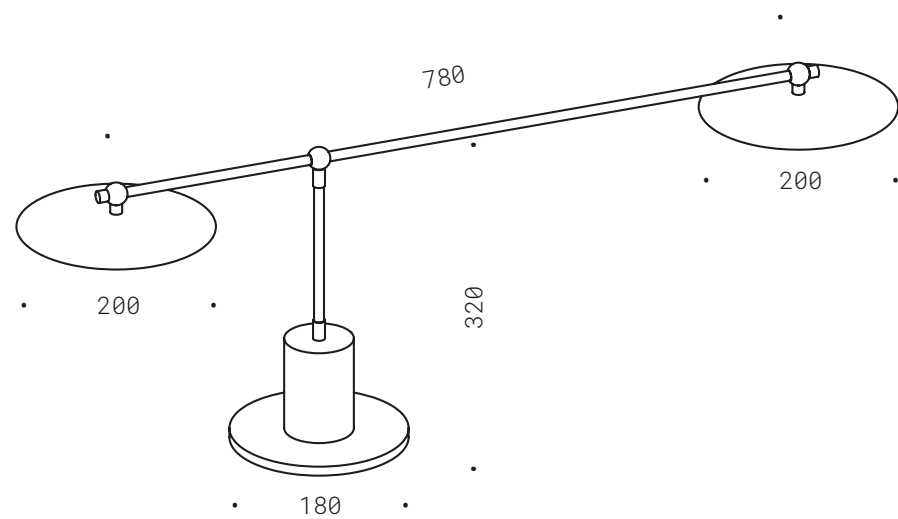

50.022
LED singolo 350mA 1W
DIM. 2700K 140Lm
CE ◊ IP44

ATOLLO

Lampada a batteria da tavolo in ottone brunito, base in ferro in zincatura e verniciatura ottone brunito, accensione su cilindro, LED dimmerabile luce calda, batteria ricaricabile 5.2V, caricatore incluso, ricarica 10 ore - durata 7 ore al massimo della luminosità.

Rechargeable table lamp in burnished brass, galvanized base in burnished brass painted, ignition on cylinder, dimmable warm white LED, rechargeable 5.2V battery, charger included, 10 hours recharge - 7 hours length at max power.