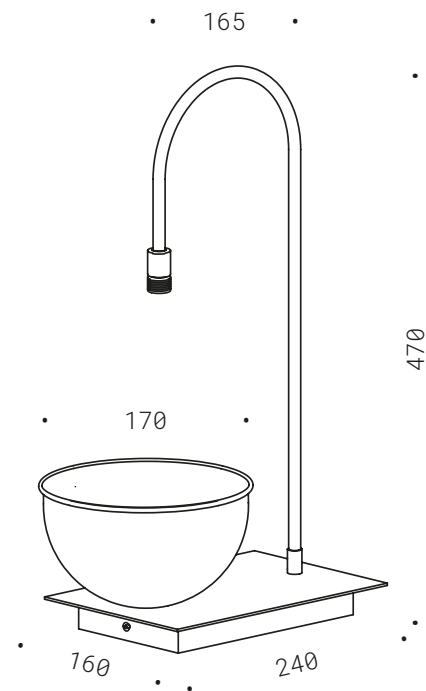

50.020
LED singolo 350mA 1W
DIM. 2700K 140Lm
CE IP44

FONTANA ZEN

Lampada a batteria da tavolo in ottone naturale, base in ferro in zincatura e verniciatura nero opaco, accensione su base, LED dimmerabile luce calda, batteria ricaricabile 3.6V, caricatore incluso, ricarica 10 ore - durata 7 ore al massimo della luminosità.

Rechargeable table lamp in natural brass, galvanized base in matte black painted, ignition on base, dimmable warm white LED, rechargeable 3.6V battery, charger included, 10 hours recharge - 7 hours length at max power.