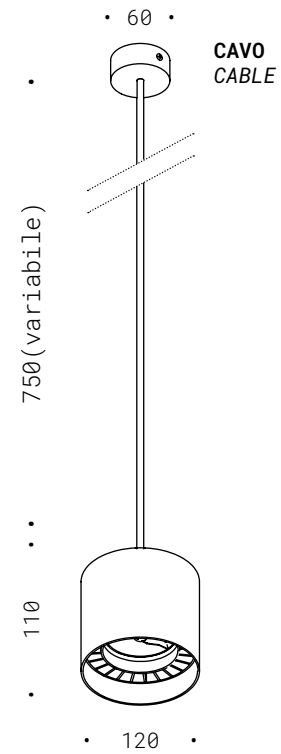

10.048.AN / 10.048.AN.R
GU10 AR111 230V 13W
DIM. 2700K 880Lm
CE IP20

ANELLO ALTO RIGIDO

Corpo in ferro ed alluminio in verniciatura, asta rigida o cavo di alimentazione tessuto nero, lampadina LED inclusa, base di fissaggio.

Iron and aluminium, fixed rod or black fabric coated electric wire, LED bulb included, ceiling base.

SOSPESE
PENDENT