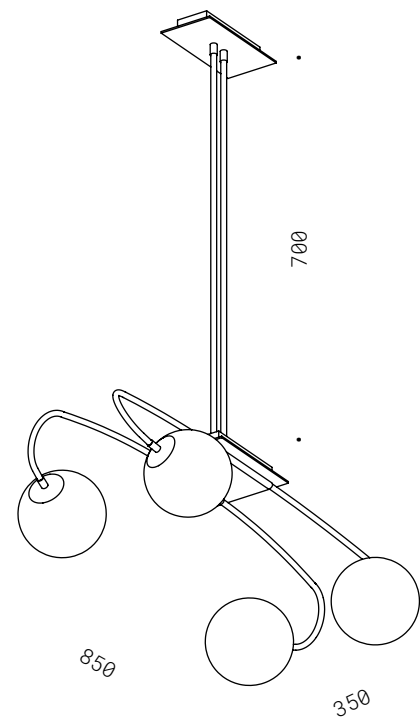

10.038
E14 230V 5W
DIM. 2700K 470Lm
CE IP20

950