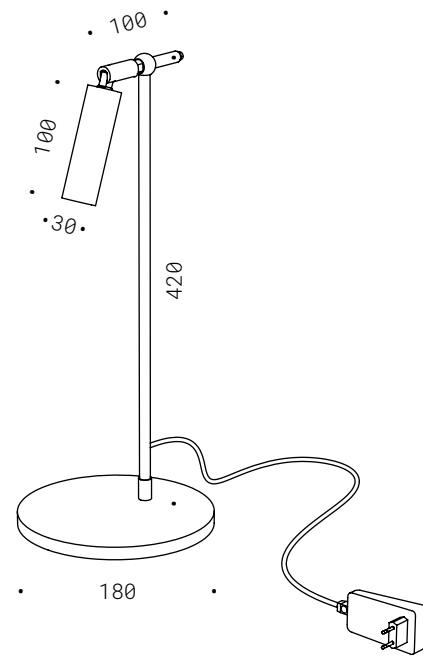

Iron and aluminium, matte iron painted, adjustable cylinder, transformer/dimmer. Bulb not included.

TAVOLO
TABLE

30.027.TA
LED trittico 350mA 3W
2700K 400Lm
CE IP20

031

PUNTO DI VISTA APPOGGIO

Corpo in ferro ed alluminio in verniciatura nero opaco, cilindro orientabile, LED luce calda, accensione su stelo orizzontale, driver a spina incluso.