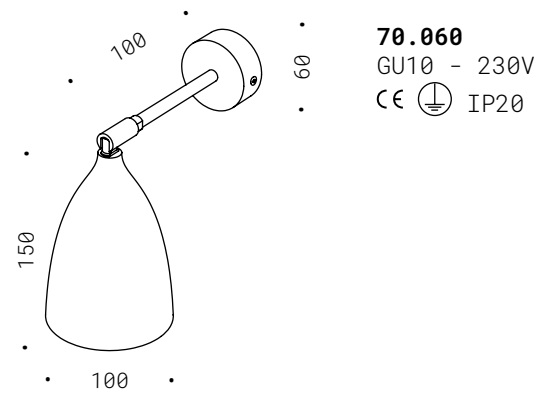

CONO

Corpo in ferro ed alluminio in finitura acidatura scura,
cappello orientabile con interno oro aranciato. Lampadina non inclusa.
*su richiesta: microinterruttore sulla base.

*Iron and aluminium, dark etched finish, adjustable hat with orange gold internal.
Bulb not included.
on request: microswitch on the base.