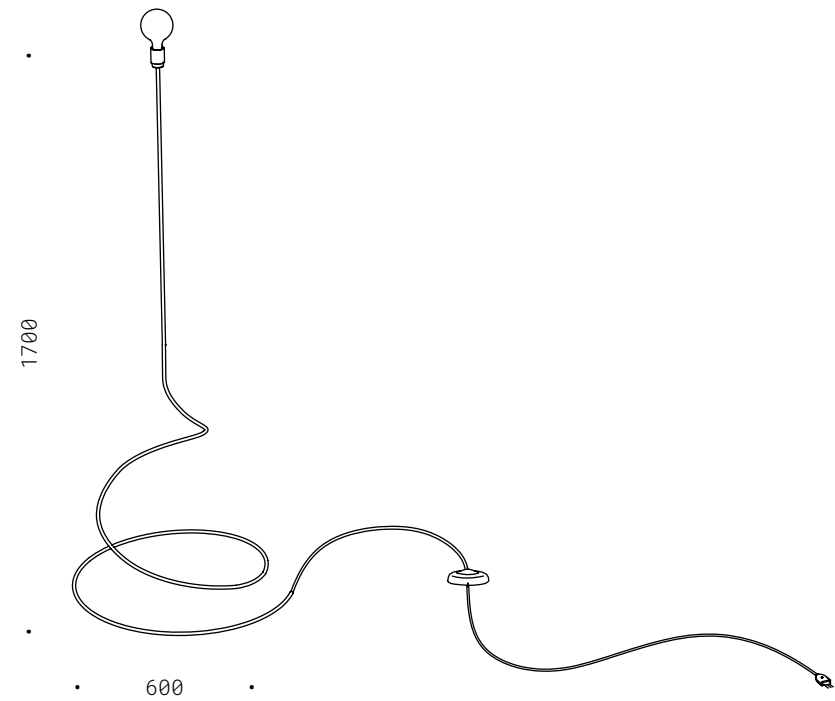

30.006
E27 - 230V
CE IP20

SIGNORA

Corpo in rame lavorato a mano, coperto di tubolare in cotone colore nero-bianco-rosso, dimmer passacavo. Lampadina non inclusa.

Copper handmade, black-white-red cotton coated copper, dimmer. Bulb not included.