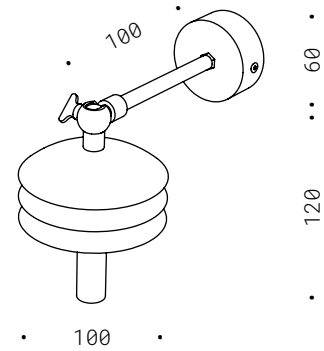

ISOLATORE LED

70.034

LED singolo 500mA 2W
2700K 190Lm

CE IP40