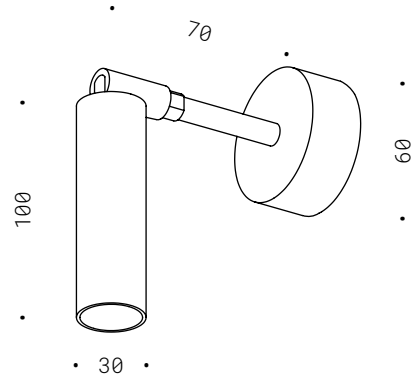

PUNTO DI VISTA CON BASETTA

70.017.BL
LED trittico 350mA 3W
2700K 400Lm
CE IP20

**PUNTO DI VISTA CON BASETTA
RASO MURO**

70.017.BC
LED trittico 350mA 3W
2700K 400Lm
CE IP20

**PUNTO DI VISTA CON BASETTA
PUNTO DI VISTA CON BASETTA RASO MURO**

Corpo in alluminio in verniciatura, orientabile, LED luce calda, driver incluso da installare remoto, base per installazione a laterizio o piattello a molla per installazione a cartongesso.

Aluminium, painted finish, adjustable, warm white LED, driver included to be installed separately, wall base or flat one for installation in plasterboard.