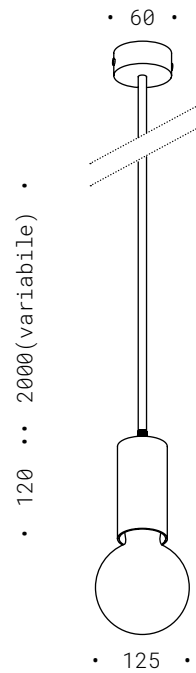

10.005.VT
GU10 230V 7W
DIM. 2700K 510Lm
CE ⚡ IP20