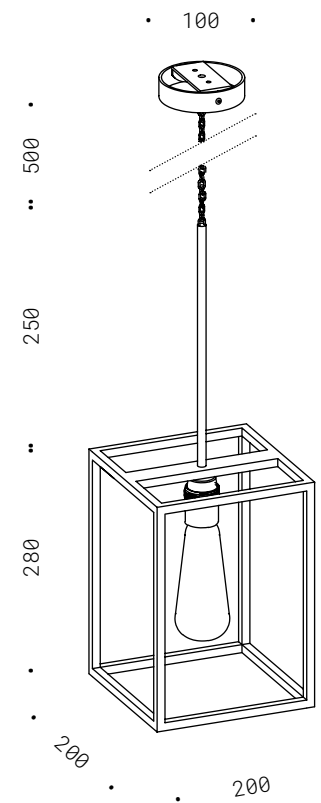

NIUDA
10.009
E27 - 230V
CE ⚡ IP20