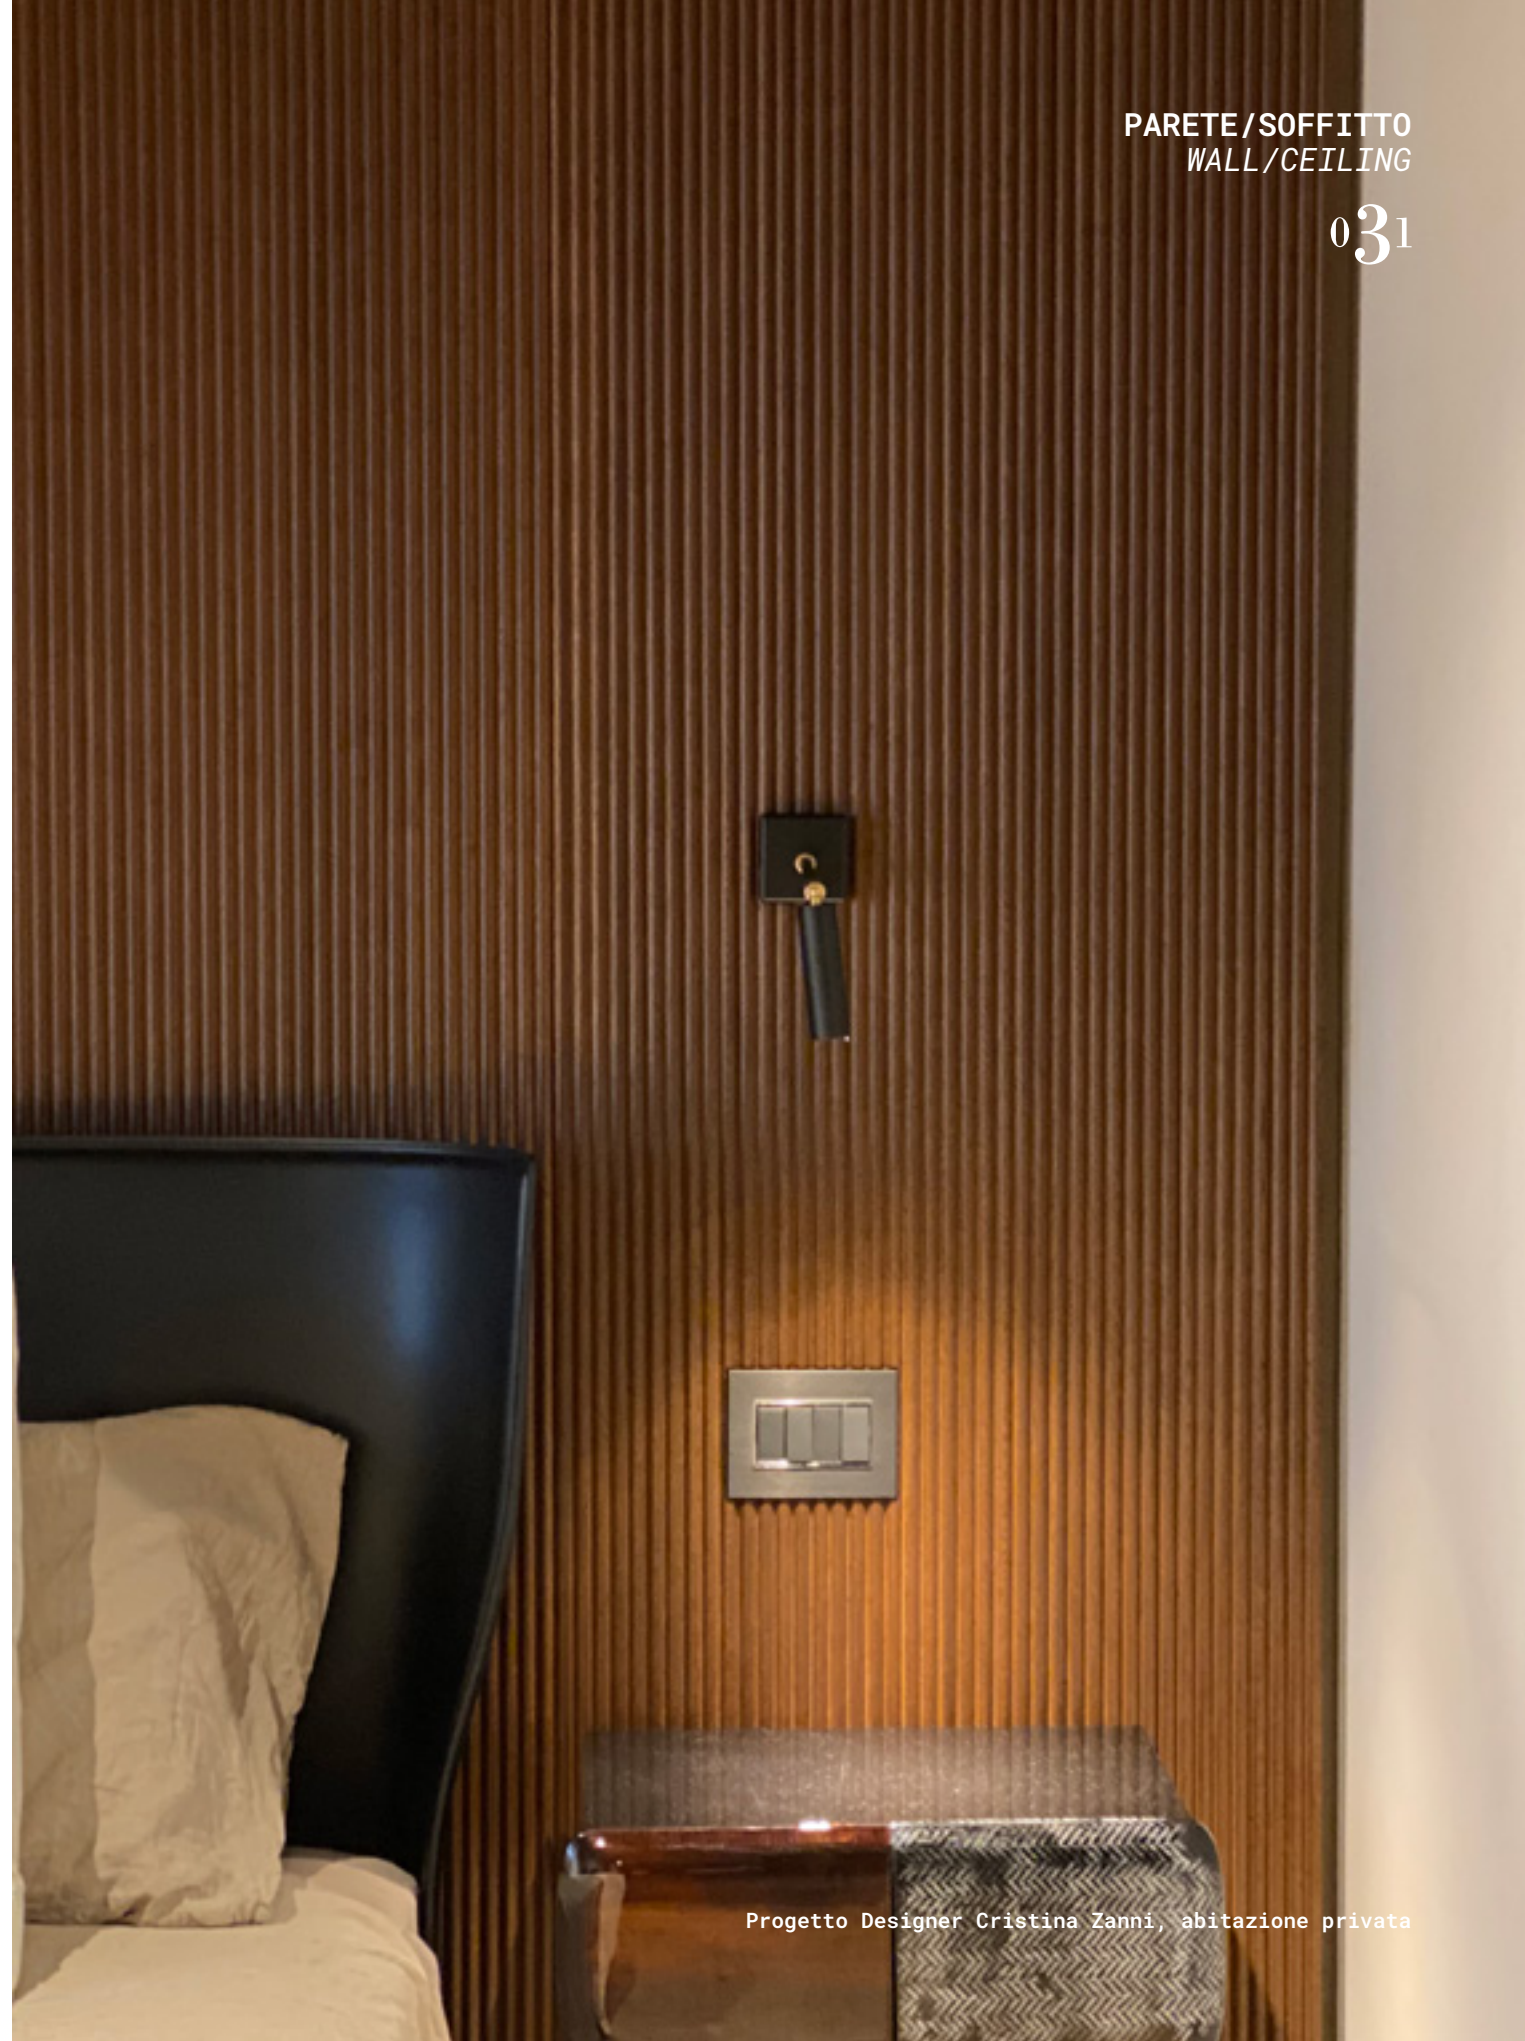

PUNTO DI VISTA COMODINO

Corpo in ferro ed alluminio in verniciatura nero opaco, cilindretto orientabile, particolari in ottone, LED luce calda, driver incluso in base.

Iron and aluminium, matte black painted, adjustable cylinder, brass details, LED warm light, base built-in driver.