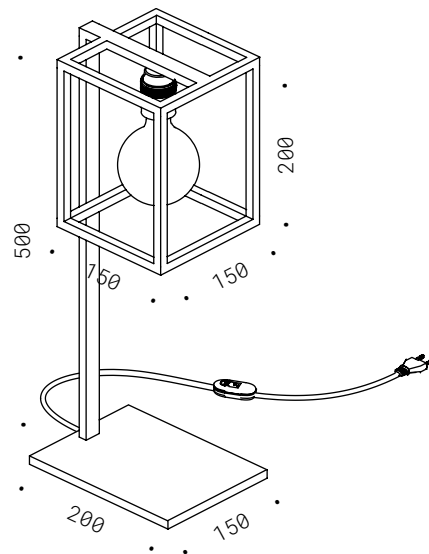

Raw black iron with sanded welds, dimmer, black fabric coated electric wire. Bulb not included.

50.013
E27 - 230V
CE Ⓢ IP20

FIORE DI CAMPO

Corpo in ferro nero con saldature smerigliate, ceramica lavorata a mano, dimmer passacavo, cavo di alimentazione tessuto nero. Lampadina non inclusa.

Raw black iron with sanded welds, decorative tile handmade, dimmer, black fabric coated electric wire. Bulb not included.

*E nel piccolo
l'immenso.*

50.015
E27 - 230V
CE ⚡ IP20

NIUDA PICCOLA

Corpo in ferro nero con saldature smerigliate, dimmer passacavo, cavo di alimentazione tessuto nero.
Lampadina non inclusa.