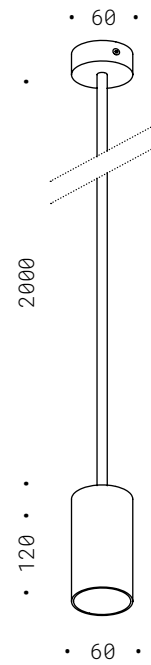

10.049
GU10 - 230V
CE ⚡ IP20

BICCHIERE TONDO SOSPESO

Corpo in ferro ed alluminio in verniciatura, cavo di alimentazione tessuto nero, base di fissaggio. lampadina LED non inclusa.

Iron and aluminium, black fabric coated electric wire, ceiling base. LED bulb not included

SOSPESE
PENDENT