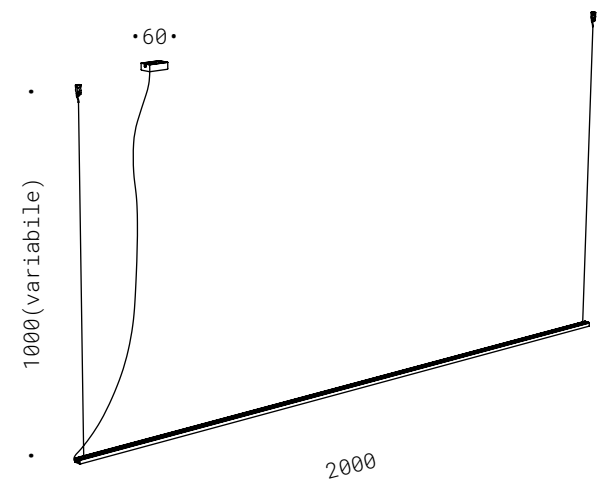

10.022
stripLED 24V 17,3W/m
2700K 1863Lm
CE IP20

BARRA LED NUDA

Corpo in alluminio, sospensioni in corda o cavetto in acciaio, ganci a soffitto, base di fissaggio, alimentatore non incluso.

Aluminium, suspension rope or steel cable, fixing hooks, ceiling base, transformer not included.

SOSPESE
PENDENT