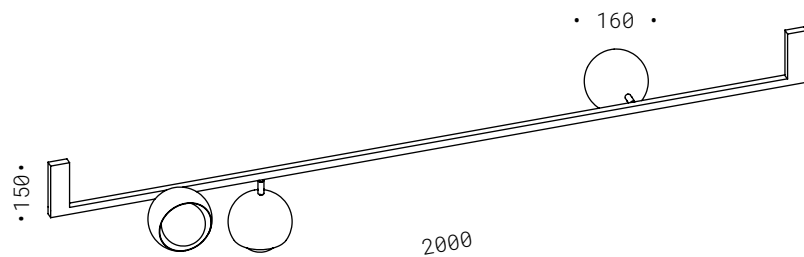

70.090
E27 230V 5W
DIM. 2700K 470Lm
CE Ⓢ IP20

031

MANIGLIA CON GHIANDA

Corpo in ferro in verniciatura, tre ghiande orientabili, vetri decorativi satinati, lampadine LED incluse.

Iron, painted finish, three adjustable % spheres, decorative frosted glasses, LED bulbs included.