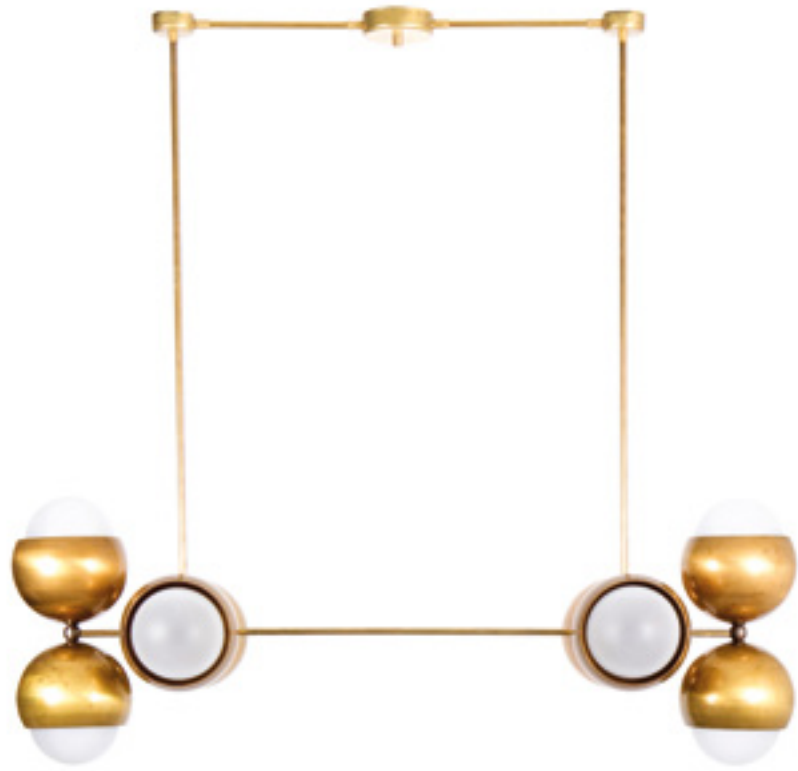

10.026.8X
E27 230V 5W
DIM. 2700K 470Lm
CE ⚡ IP20