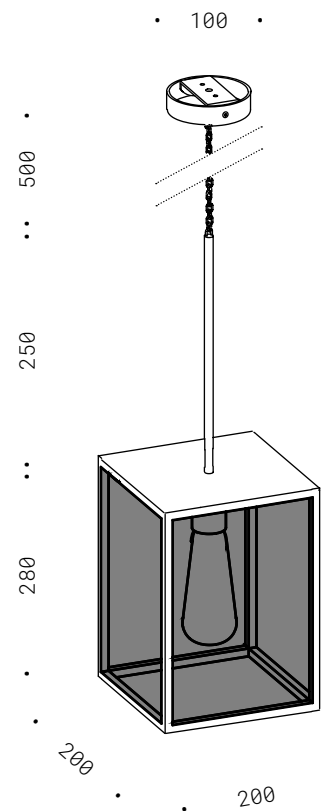

NIUDA VETRI
10.010
E27 - 230V
CE ⚡ IP20

NIUDA / NIUDA VETRI

Corpo in ferro nero con saldature smerigliate, catena brunita, base di fissaggio.
Versione con vetri trasparenti. Lampadina non inclusa.

Raw black iron with sanded welds, burnished chain, ceiling base. Transparent glasses version.
Bulb not included.