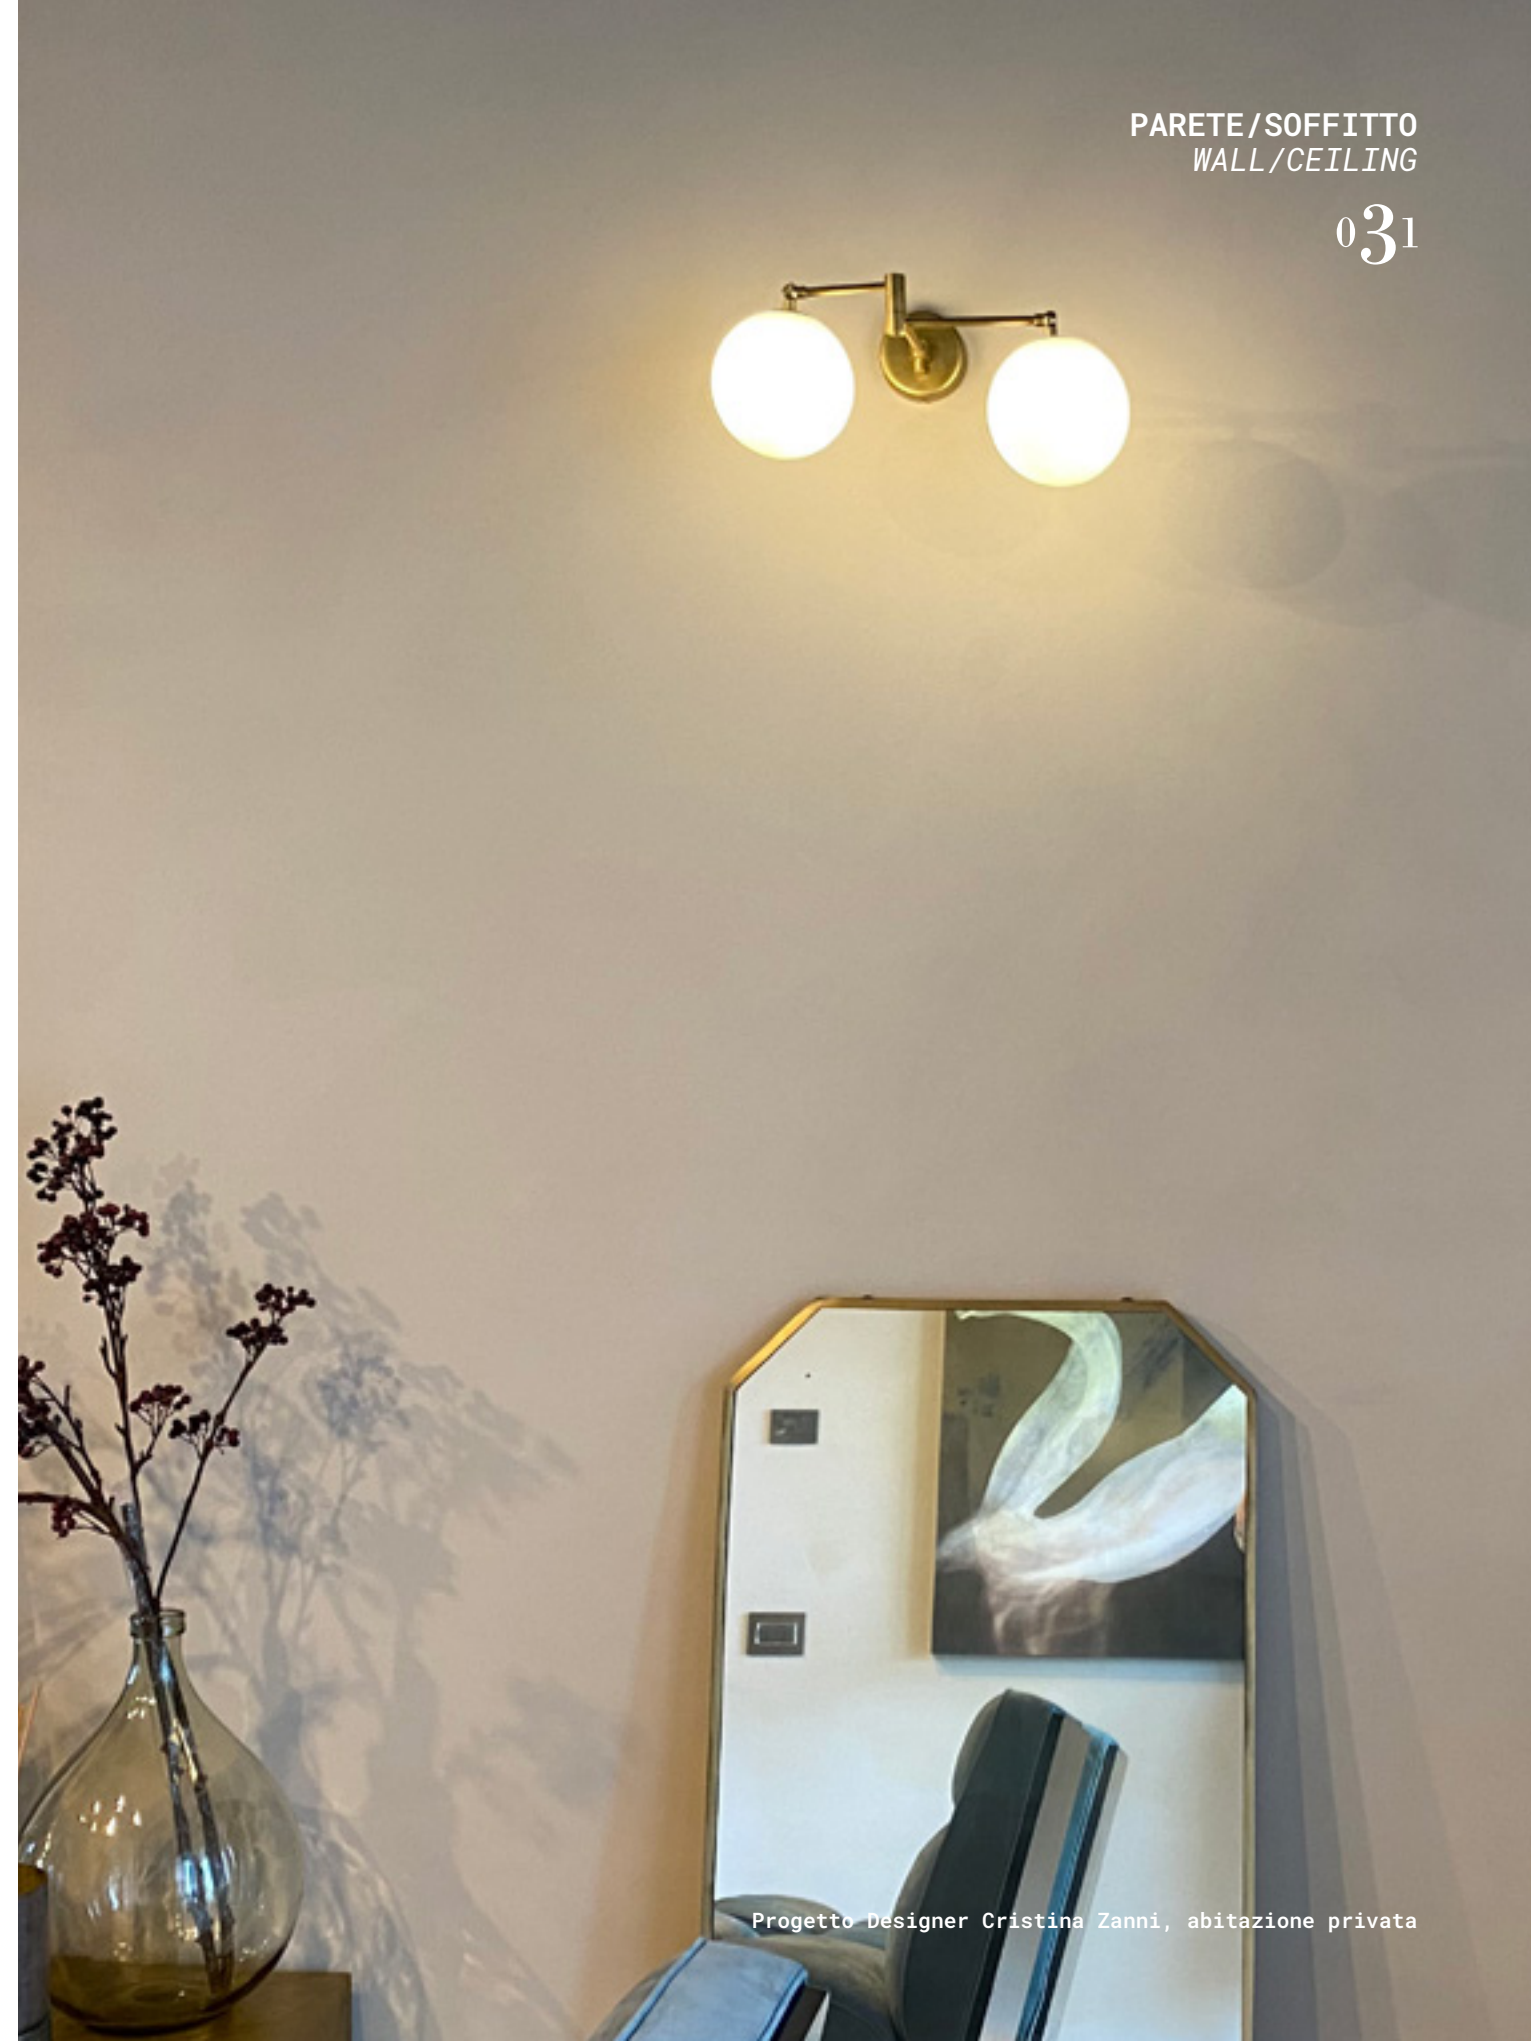

Progetto Designer Cristina Zanni, abitazione privata