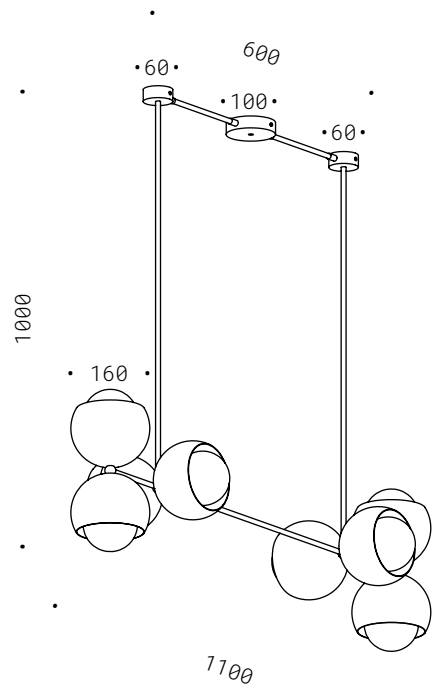

10.026.8X
E27 230V 5W
DIM. 2700K 470Lm
CE ⚡ IP20