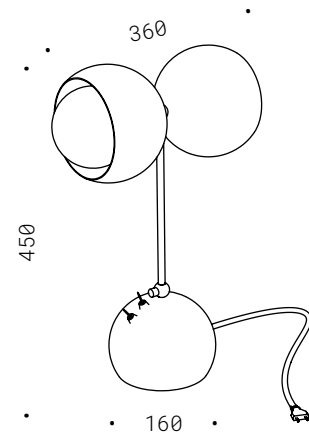

GHIANDA 2X

50.018.2X
G9 230V 5W
3000K 450Lm
CE ⚡ IP20

GHIANDA 1X / GHIANDA 2X

Corpo in ottone naturale, vetro decorativo satinato, lampadine LED incluse, accensione su struttura.
Natural brass, frosted decorative glass, LED bulbs included, ignition on structure.