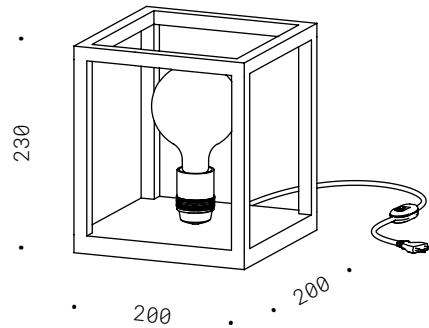

NIUDA CAPPELLO

Corpo in ferro nero con saldature smerigliate, paralume conico bianco caldo, cavo di alimentazione tessuto nero. Lampadina non inclusa.

Raw black iron with sanded welds, conical warm white lampshade, black fabric coated electric wire. Bulb not included.