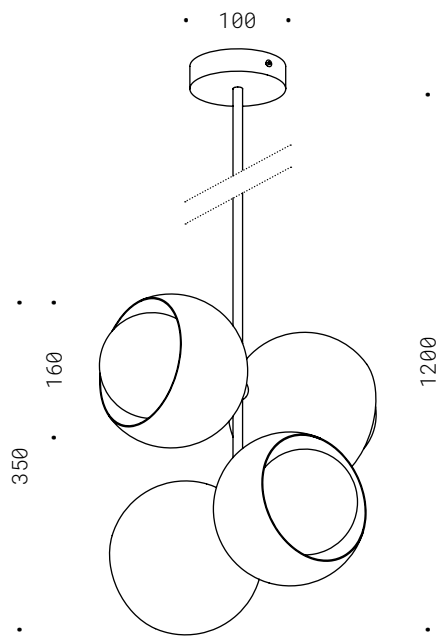

10.026.4X
E27 230V 5W
DIM. 2700K 470Lm
CE IP20