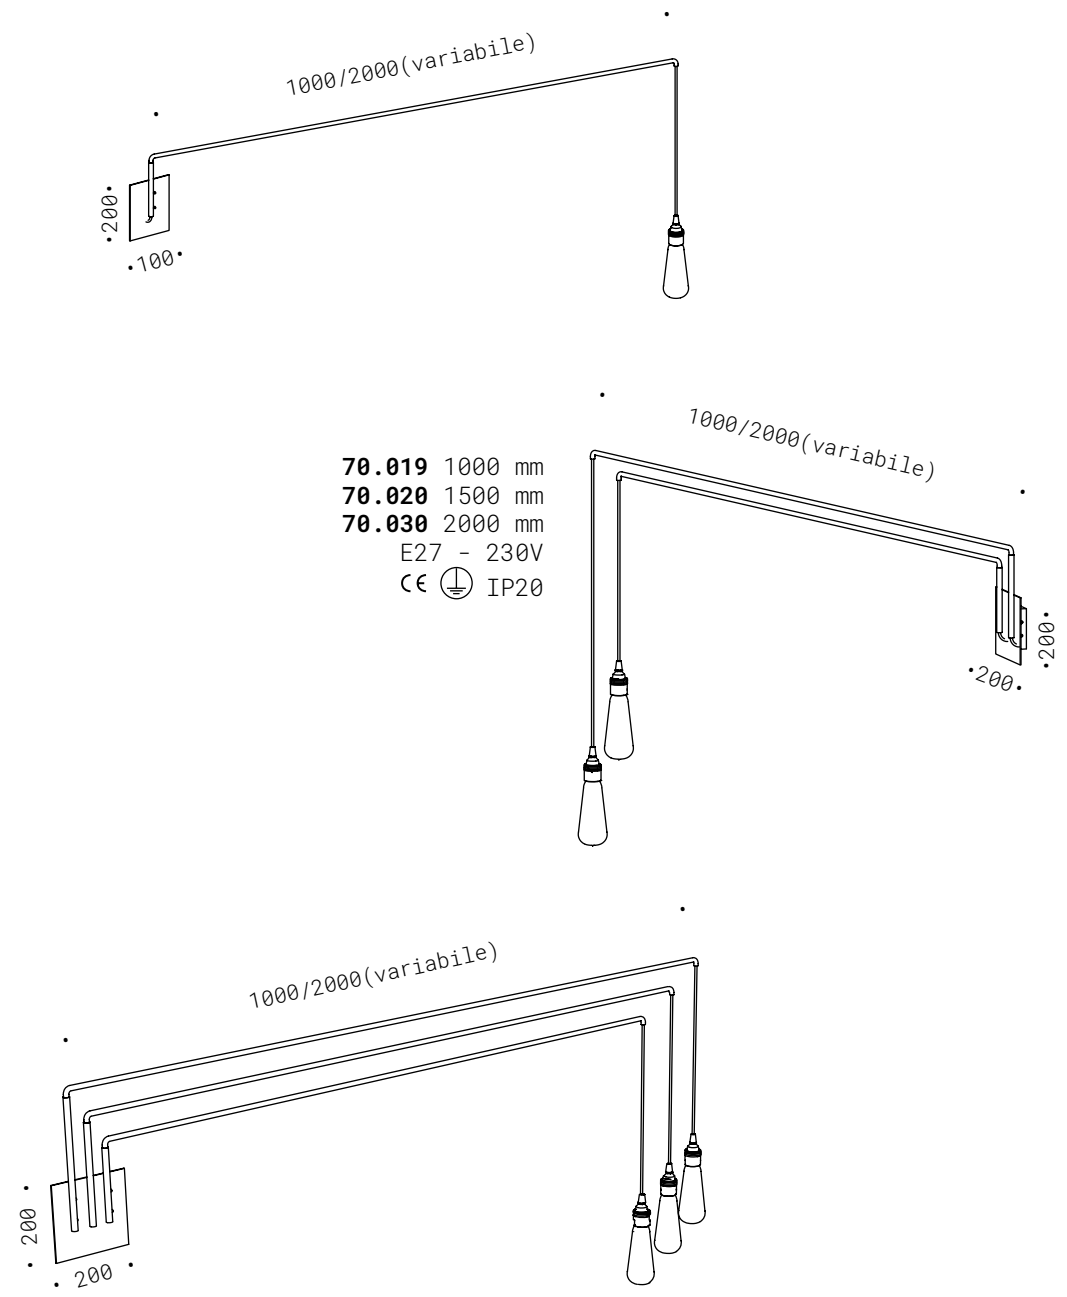

CANNA DA PESCA

Corpo in ferro nero con saldature smerigliate, cavo di alimentazione tessuto nero. Lampadina non inclusa. *su richiesta: versione con due/tre elementi.

Raw black iron with sanded welds, black fabric coated electric wire. Bulb not included. *on request: Version with two/three elements.