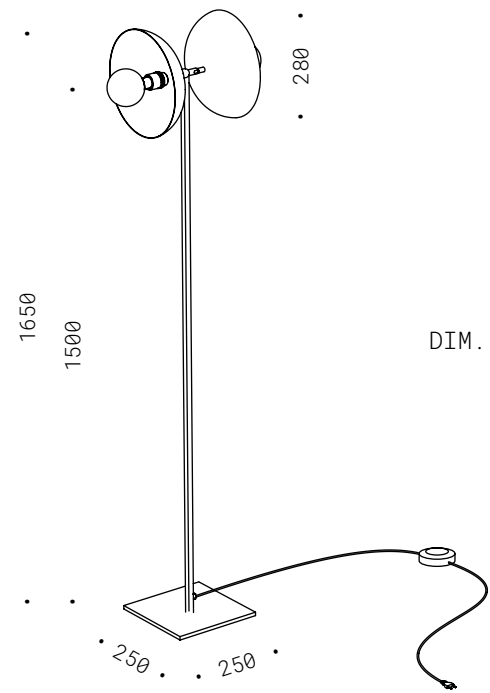

Iron and aluminium, burnished painted or natural brass, adjustable cylinder, dimmer, LED bulb included.

*La sua luce sapeva cosa fare e andava direttamente lì,
dove gli occhi di lei si appoggiavano.*

30.021
GU10 230V 7W
DIM. 2700K 510Lm
CE IP20

30.001
LED trittico 350mA 3W
2700K 400Lm
CE IP20

PUNTO DI VISTA

Corpo in ferro ed alluminio in verniciatura nero opaco, cilindro orientabile, LED luce calda, alimentatore a spina incluso.

Iron and aluminium, matte black painted, adjustable cylinder, warm white LED, plug-in transformer included.

30.007
E27 - 230V
CE  IP20

BOLLA E27

Corpo in ferro nero, dimmer passacavo. Lampadina non inclusa.

Raw black iron, dimmer. Bulb not included.

30.019
AR111 230V 17W
DIM. 2700K 1700Lm
CE ⚡ IP20

GIRAFFA

Corpo in ferro ed alluminio in finitura acidatura chiara, dimmer passacavo, lampadina LED inclusa.

Iron and aluminium, light etched finish, dimmer, LED bulb included.

30.022
E27 230V 4W
DIM. 2500K 250 Lm
CE IP20

031
SOLE 2X

Corpo in ottone naturale, ciotole orientabili, lampadine LED specchiate incluse, dimmer passacavo.
Natural brass, adjustable bowls, mirrored LED bulbs included, dimmer.