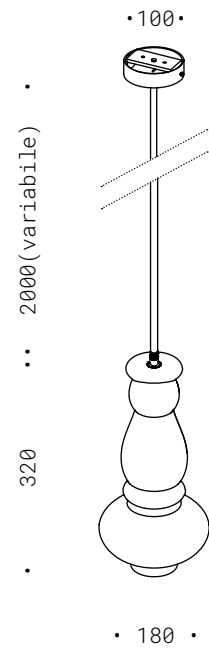

GOCCIA DI VETRO MINI

10.033.MINI
LED trittico 350mA 3W
2700K 400Lm
CE IP20