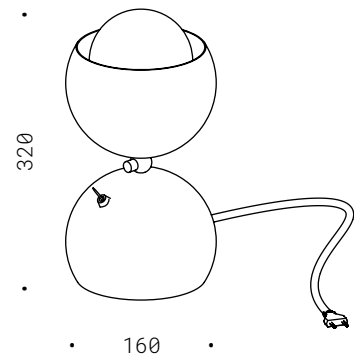

GHIANDA 1X

50.018.1X
G9 230V 5W
3000K 450Lm
CE ⚡ IP20