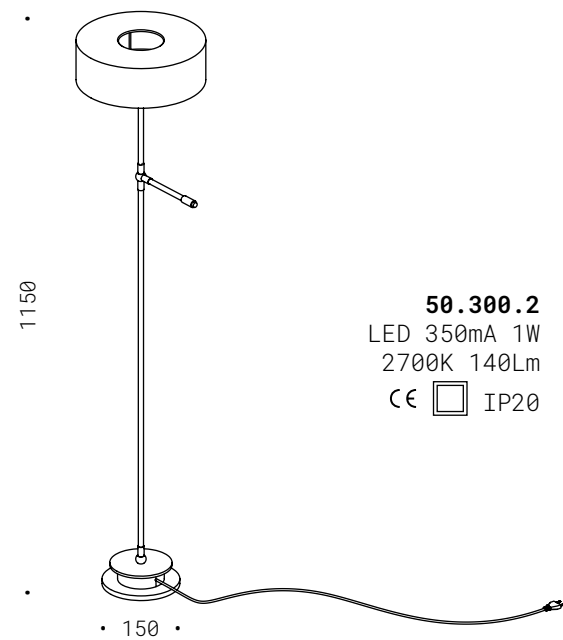

Iron, corten finish, conical warm white lampshades. Bulbs not included.

50.300
LED 350mA 1W
2700K 140Lm
CE  IP20

50.300.2
LED 350mA 1W
2700K 140Lm
CE  IP20

031

CAPPELLINO MEZZALTEZZA

Corpo in ottone con base in corten, paralume conico bianco caldo o cilindrico in lino nero, LED luce calda.