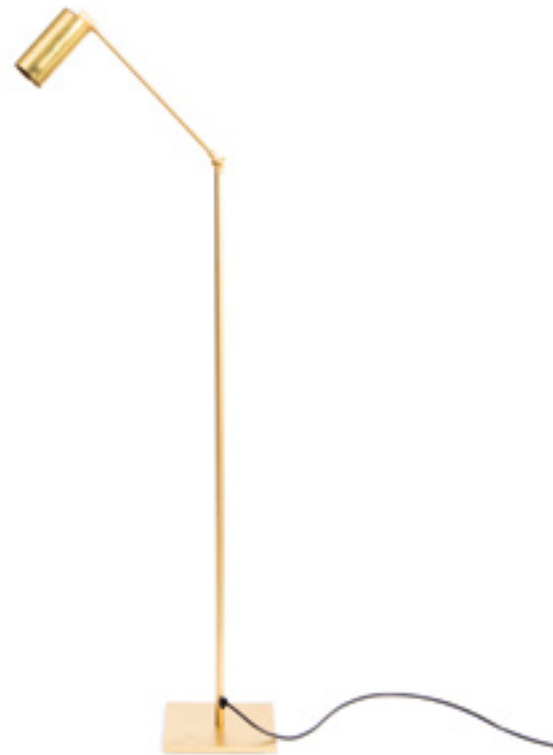

Brass with corten base, conical warm white or cylindrical black linen lampshade, LED warm light.

30.026
E27 230V
8W 1055K
CE ⚡ IP20

031

ASTA VERTICALE CON TESSUTO

Corpo in ferro in verniciatura nero opaco, paralume cilindrico in lino nero, orientabile, lampadina LED inclusa.

Iron, matte black painted, adjustable cylindrical black linen lampshade, LED bulb included.

30.010
GU10 230V 7W
DIM. 2700K 510Lm
CE  IP20

IMBUTO

Corpo in ferro ed alluminio in finitura acidatura chiara, cappello orientabile con interno oro aranciato, dimmer passacavo, lampadina LED inclusa.

Iron and aluminium, light etched finish, adjustable hat with orange gold internal, dimmer, LED bulb included.

30.011/30.011.0
 GU10 230V 7W
 DIM. 2700K 510Lm
 CE  IP20

031

LETTURA / LETTURA BRASS

Corpo in ferro ed alluminio in verniciatura brunito o in ottone naturale, cilindro orientabile, dimmer passacavo, lampadina LED inclusa.

Iron and aluminium, burnished painted or natural brass, adjustable cylinder, dimmer, LED bulb included.

*La sua luce sapeva cosa fare e andava direttamente lì,
dove gli occhi di lei si appoggiavano.*

30.021
GU10 230V 7W
DIM. 2700K 510Lm
CE IP20