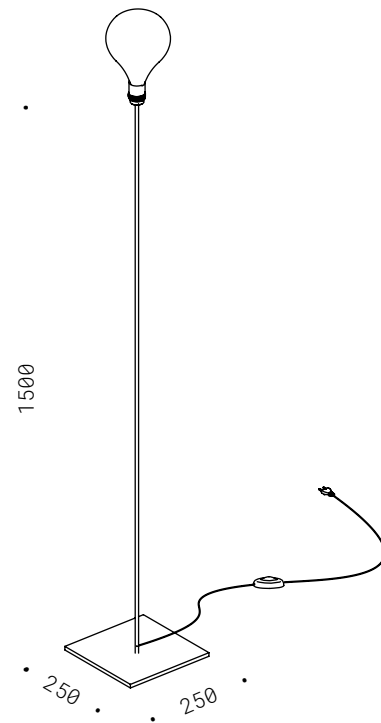

30.012
E27 - 230V
CE IP20

BASICA

Corpo in ferro nero con saldature smerigliate, dimmer passacavo. Lampadina non inclusa.

Raw black iron with sanded welds, dimmer. Bulb not included.