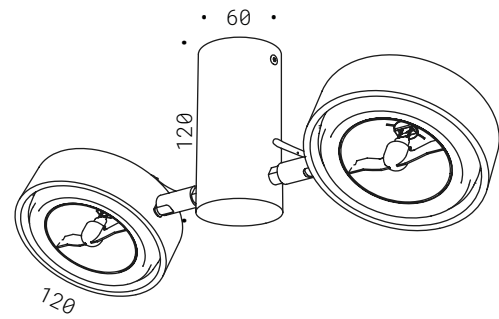

**BICCHIERE CENTOUNDICI
DOPPIO**

70.022.2X
AR111 - 12V
CE IP20

BICCHIERE CENTOUNDICI

70.022.1X
AR111 - 12V
CE IP20

BICCHIERE CENTOUNDICI DOPPIO BICCHIERE CENTOUNDICI

Corpo in alluminio in verniciatura, anello orientabile, trasformatore incluso in cilindro.
Lampadine non incluse.

Aluminium, painted finish, adjustable ring, cylinder built-in driver. Bulbs not included.