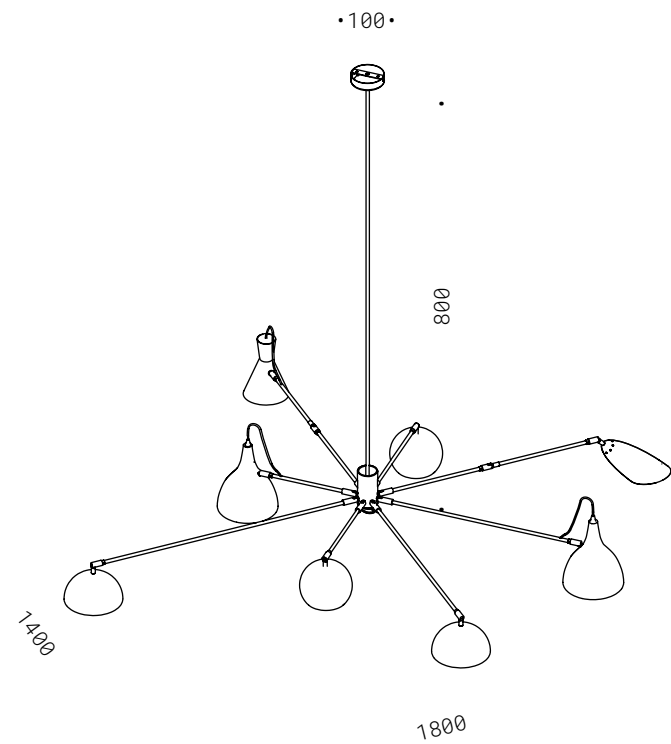

10.029
GU10 - 230V
CE IP20

IMPERFETTO

Corpo in ferro ed alluminio in finitura acidatura chiara, otto cappelli orientabili con interno oro aranciato. Lampadine non incluse.

Iron and aluminium, light etched finish, eight adjustable hats with orange gold internal. Bulbs not included.