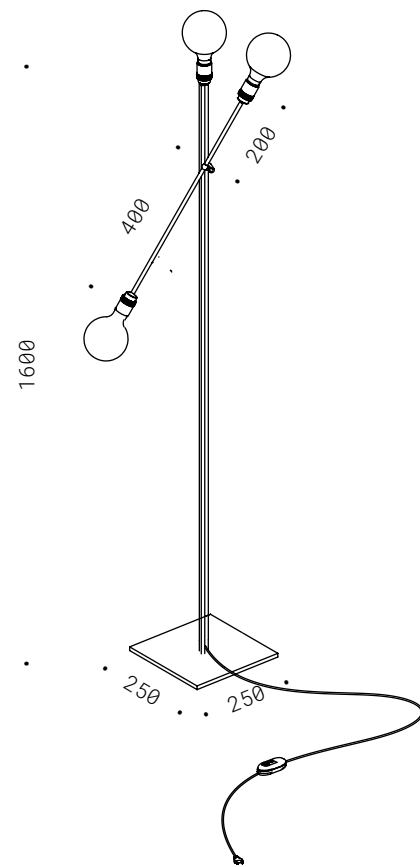

30.002
E27 - 230V
CE IP20

IDEA

Corpo in ferro in finitura acidatura chiara, due portalampada su elemento orizzontale orientabile, uno su asta verticale, dimmer passacavo. Lampadine non incluse.

Iron, light etched finish, two lamp holders on adjustable horizontal element, one lamp holder on vertical element, dimmer. Bulbs not included.