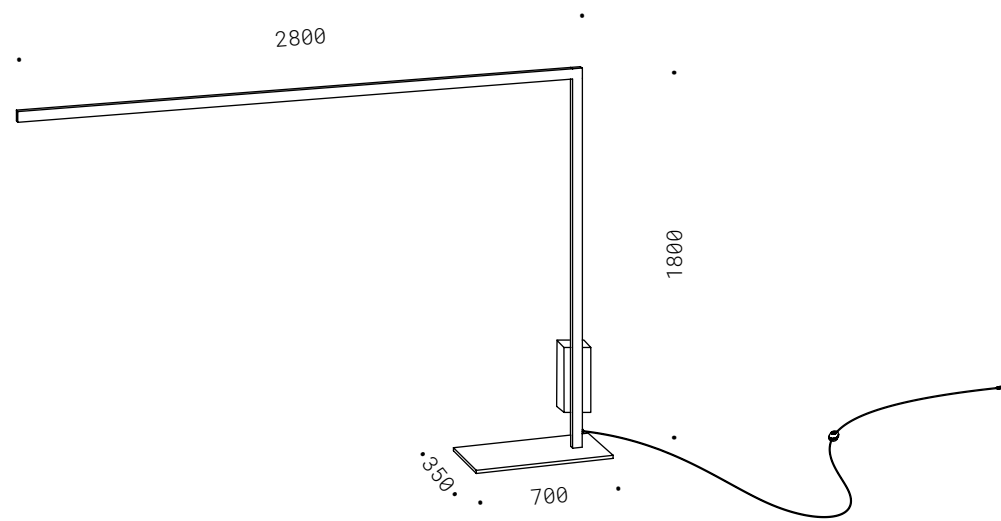

IDEA

Corpo in ferro in finitura acidatura chiara, due portalampada su elemento orizzontale orientabile, uno su asta verticale, dimmer passacavo. Lampadine non incluse.

Iron, light etched finish, two lamp holders on adjustable horizontal element, one lamp holder on vertical element, dimmer. Bulbs not included.