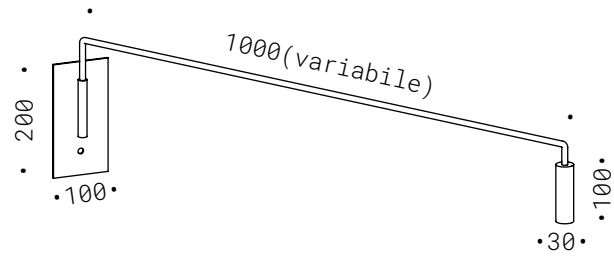

SPOTTINO ORIZZONTALE

70.081.0R
LED trittico 350mA 3W
2700K 400Lm
CE IP65

SPOTTINO ORIZZONTALE DOPPIO

70.081.0R.2X
LED trittico 350mA 3W
2700K 400Lm
CE IP65

SPOTTINO ORIZZONTALE
SPOTTINO ORIZZONTALE DOPPIO

Corpo in ferro in zincatura e verniciatura ferro, orientabile, LED luce calda, driver incluso da installare remoto.

Iron, galvanized structure, matte iron painted, warm white LED, driver included to be installed separately.