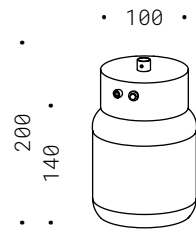

BIANCO
WHITE