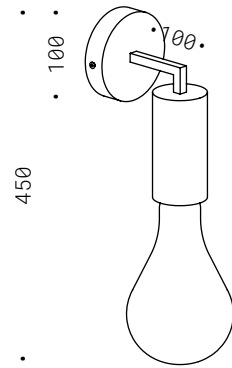

70.070
GU10 230V 7W
DIM. 2700K 510Lm
CE IP20