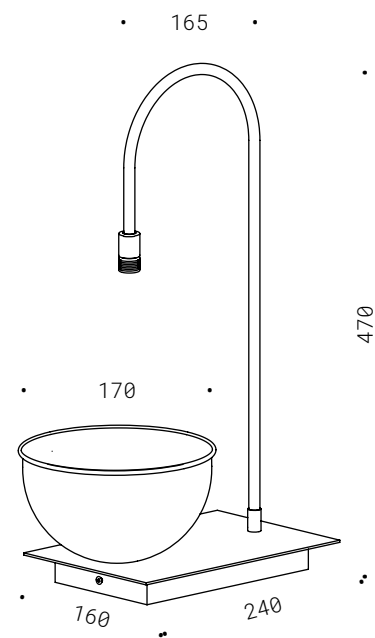

50.020
LED singolo 350mA 1W
DIM. 2700K 140Lm
CE IP44

031

FONTANA ZEN

Corpo in ottone naturale, base in ferro in zincatura e verniciatura nero opaco, accensione su base, LED dimmerabile luce calda, batteria ricaricabile 3.6V, caricatore incluso, ricarica 10 ore - durata 7 ore al massimo della luminosità.

Natural brass, galvanized base in matte black painted, ignition on base, dimmable warm white LED, rechargeable 3.6V battery, charger included, 10 hours recharge - 7 hours length at max power.

"non dobbiamo solo seguire la luce,
noi dobbiamo essere la Luce."