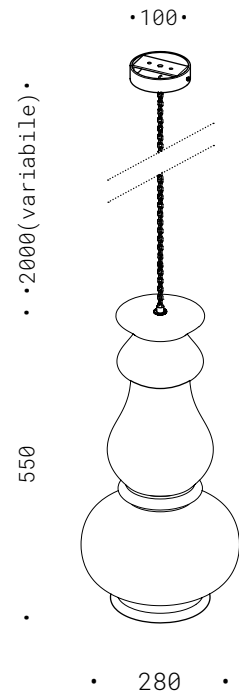

GOCCIA DI VETRO MAXI

10.033.MAXI
AR111 17W 230V
DIM. 2700K 1700Lm
CE IP20