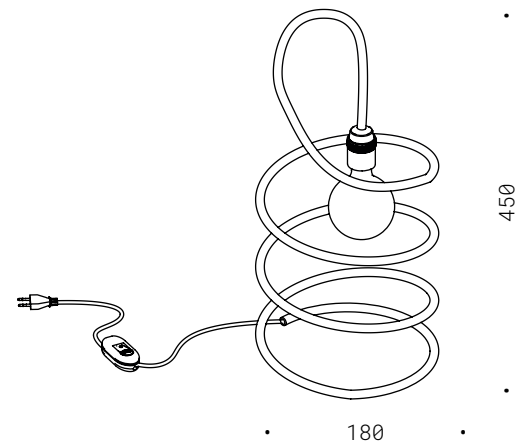

FIORE
50.004
E27 - 230V
CE ⚡ IP20

STRINGIMI
50.008
E27 - 230V
CE ⚡ IP20

FIORE / STRINGIMI

Corpo in rame lavorato a mano, coperto di tubolare in cotone colore nero-bianco-rosso, dimmer passacavo. Lampadina non inclusa.