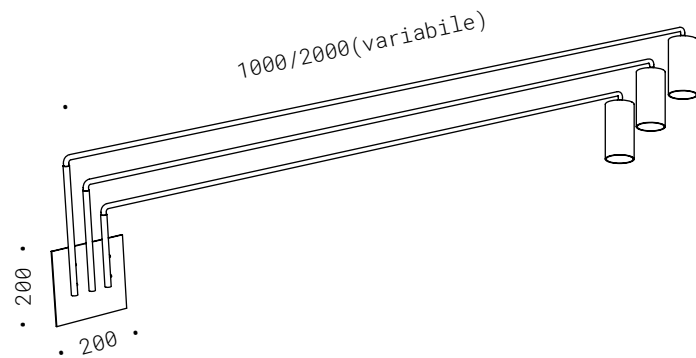

70.019.BIC 1000 mm
70.020.BIC 1500 mm
70.030.BIC 2000 mm
GU10 - 230V
CE IP20