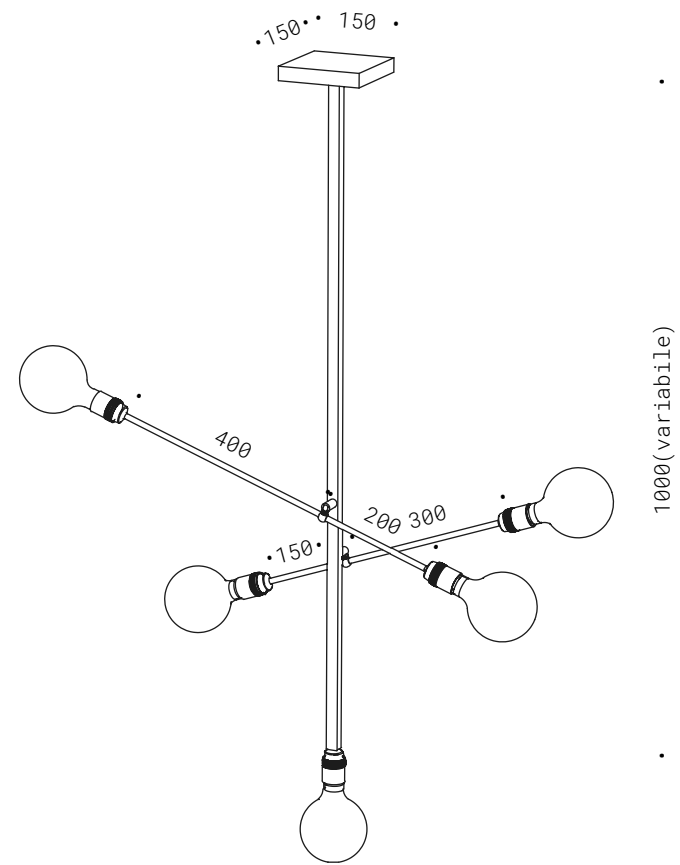

10.025
E27 - 230V
CE  IP20

IDEA

Corpo in ferro in finitura acidatura chiara, quattro portalampada su due elementi orizzontali orientabili, 1 su asta verticale, base di fissaggio. Lampadine non incluse.

Iron, light etched finish, four lamp holders on two adjustable horizontal element, one vertical elements, ceiling base. Bulbs not included.