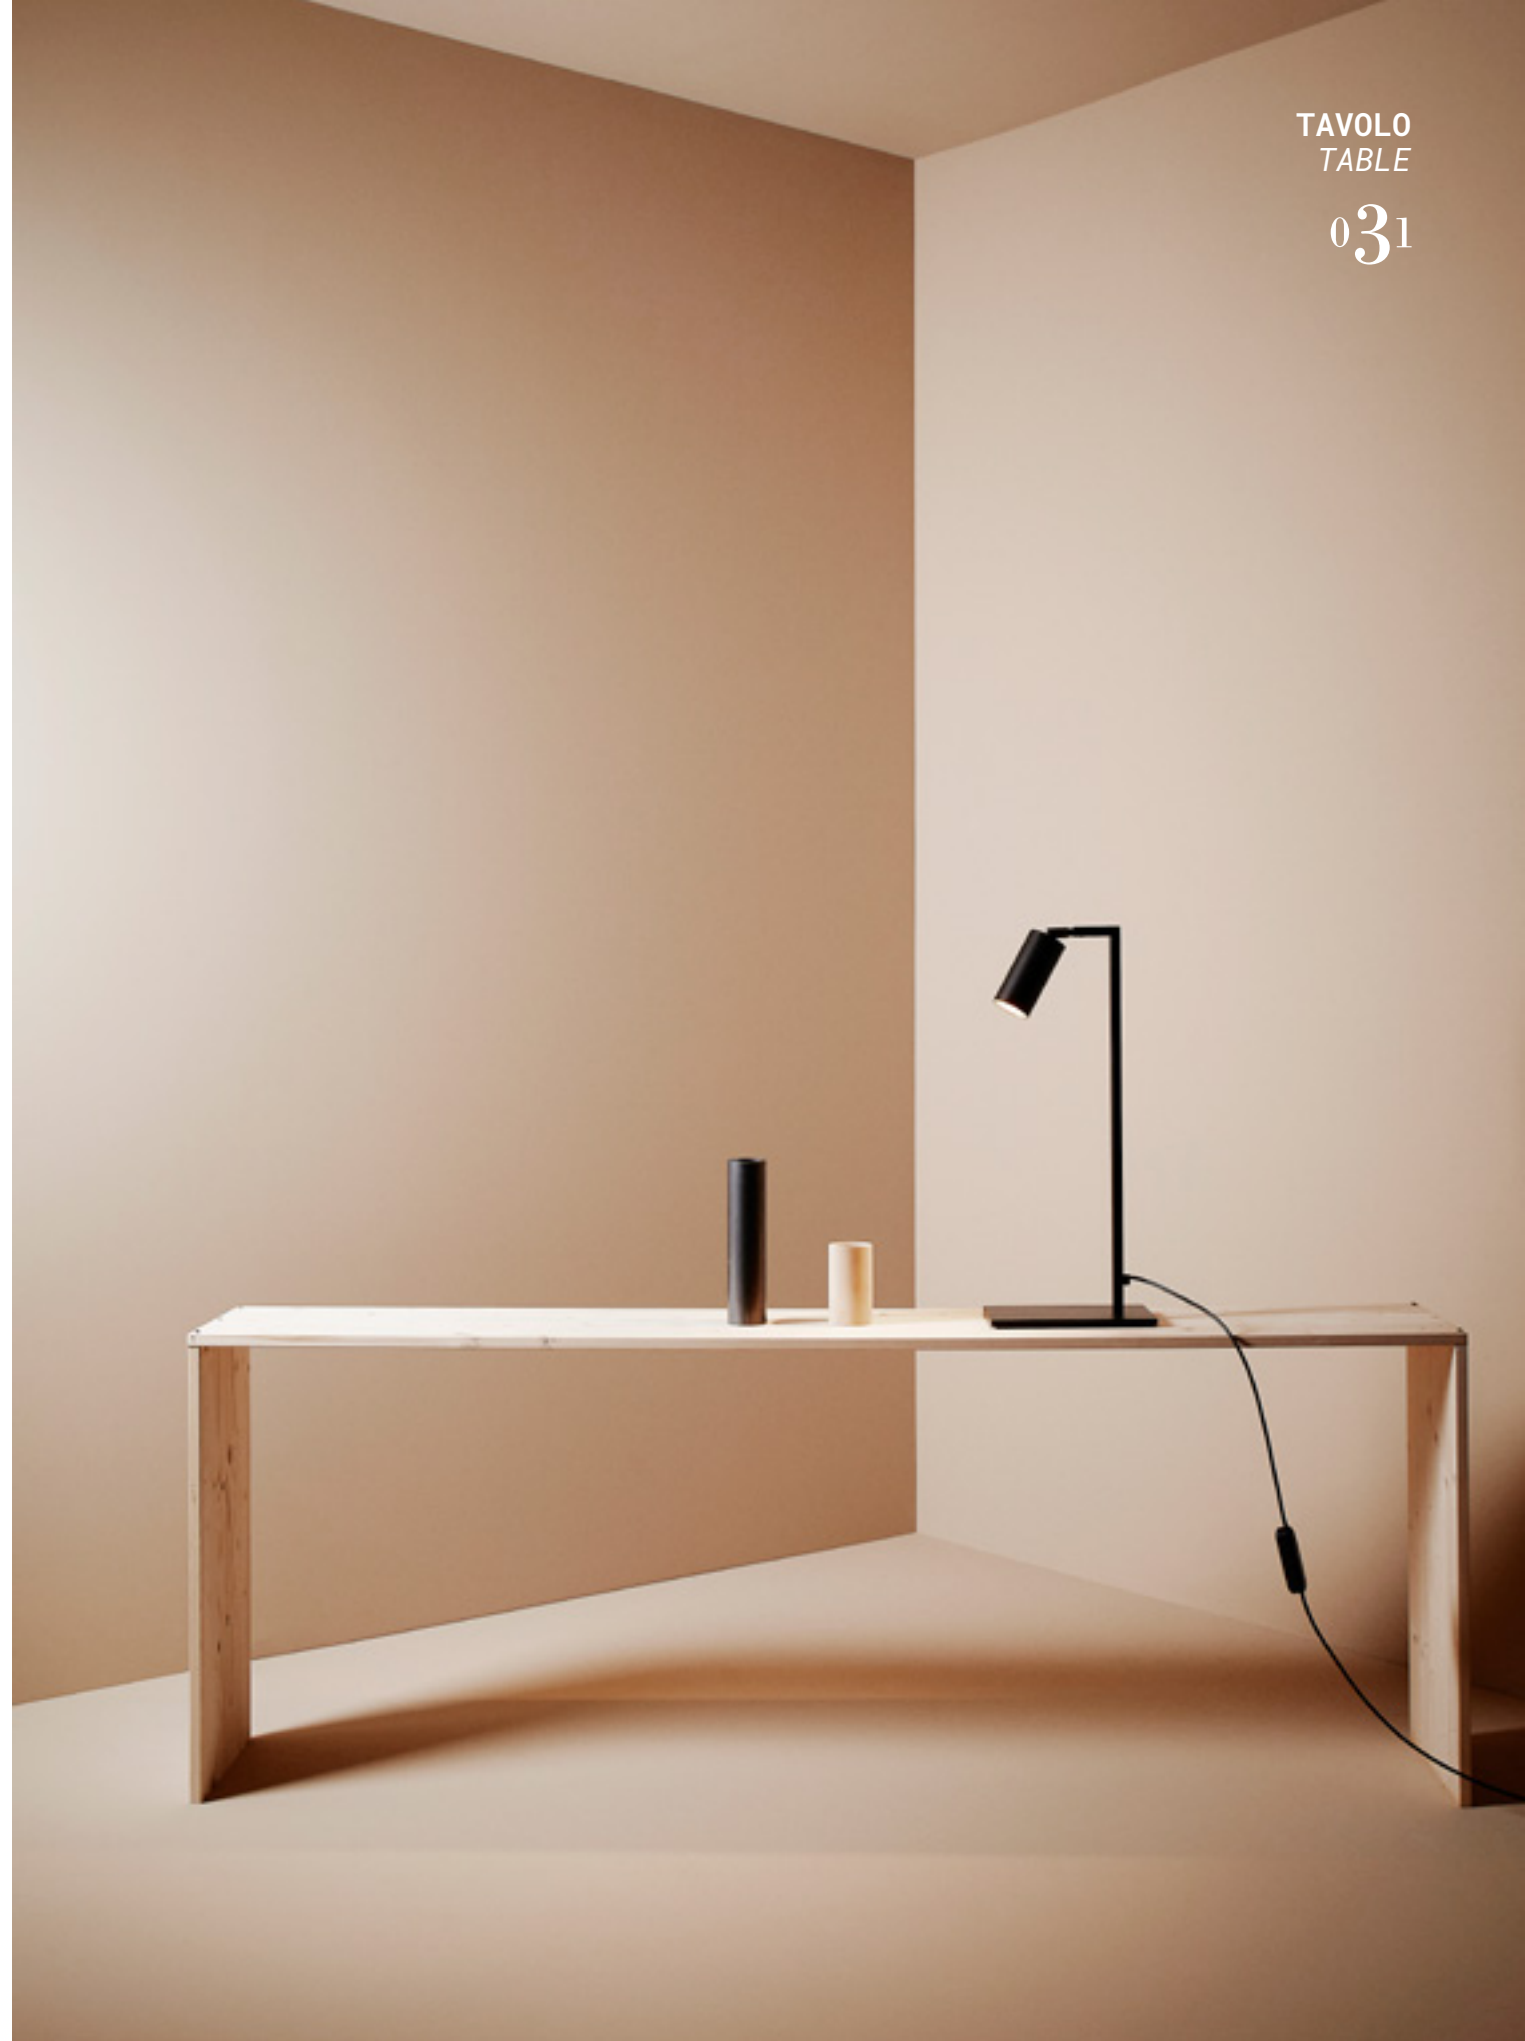

LETTURA

Corpo in ferro ed alluminio in verniciatura nero opaco, lampadina LED inclusa, dimmer passacavo.

Iron and aluminium, matte black finish, LED bulb included, dimmer.