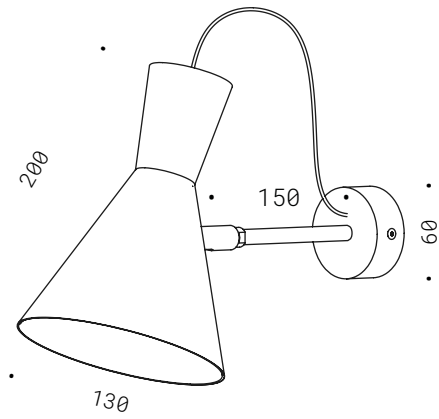

70.052
GU10 - 230V
CE IP20

IMBUTO SPOT

Corpo in ferro ed alluminio in finitura acidatura scura, cappello orientabile con interno oro aranciato. Lampadina non inclusa.

*Iron and aluminium, dark etched finish, adjustable hat with orange gold internal.
Bulb not included.*

PARETE/SOFFITTO
WALL/CEILING

B&B Al Foro Annonario, Senigallia
Ph. Simone Luchetti