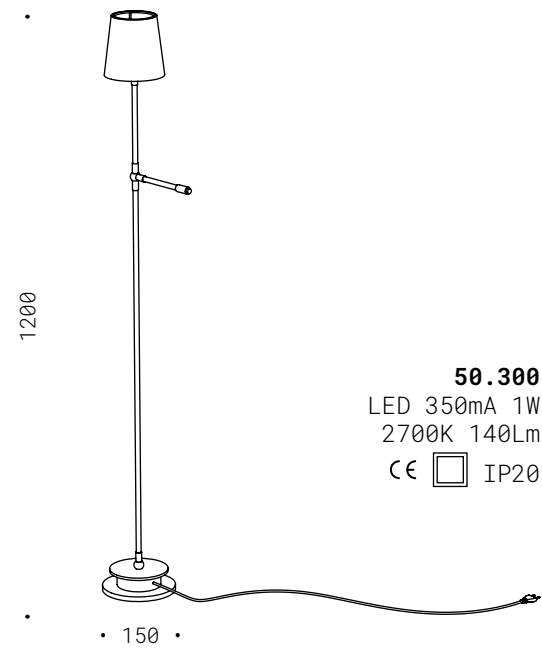

Iron, corten finish, conical warm white lampshades. Bulbs not included.

50.300
LED 350mA 1W
2700K 140Lm
CE  IP20

50.300.2
LED 350mA 1W
2700K 140Lm
CE  IP20

031

CAPPELLINO MEZZALTEZZA

Corpo in ottone con base in corten, paralume conico bianco caldo o cilindrico in lino nero, LED luce calda.