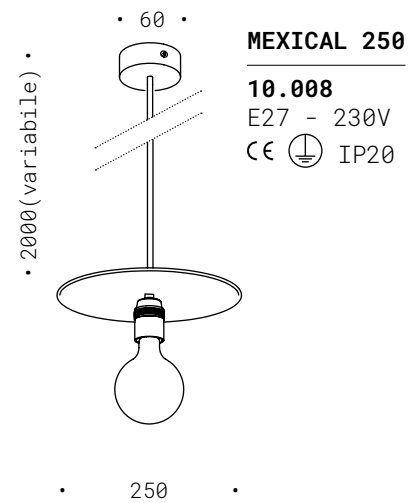

MEXICAL 400 / MEXICAL 250

Corpo in verniciatura ferro, cavo di alimentazione tessuto nero, base di fissaggio.
Lampadina non inclusa.

Iron, matte iron painted, black fabric coated electric wire, ceiling base. Bulb not included.