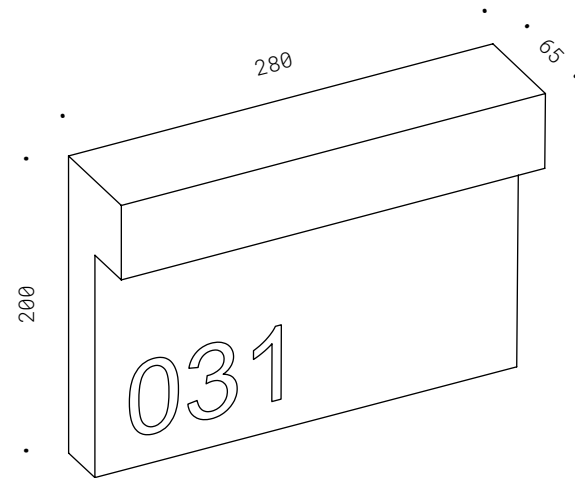

70.011
stripLED 12V 9,6W/m
2700K 900Lm/m
CE IP65