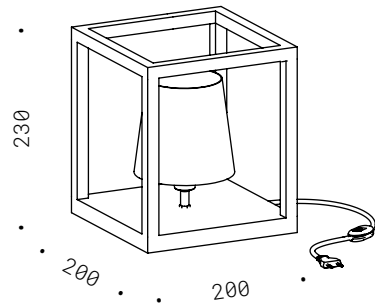

50.011
E14 - 230V
CE Ⓢ IP20

NIUDA CAPPELLO

Corpo in ferro nero con saldature smerigliate, paralume conico bianco caldo, cavo di alimentazione tessuto nero. Lampadina non inclusa.

Raw black iron with sanded welds, conical warm white lampshade, black fabric coated electric wire. Bulb not included.

50.009
E27 - 230V
CE Ⓢ IP20

NIUDA

Corpo in ferro nero con saldature smerigliate, dimmer passacavo, cavo di alimentazione tessuto nero. Lampadina non inclusa.

Raw black iron with sanded welds, dimmer, black fabric coated electric wire. Bulb not included.

50.013
E27 - 230V
CE Ⓢ IP20

FIORE DI CAMPO

Corpo in ferro nero con saldature smerigliate, ceramica lavorata a mano, dimmer passacavo, cavo di alimentazione tessuto nero. Lampadina non inclusa.

Raw black iron with sanded welds, decorative tile handmade, dimmer, black fabric coated electric wire. Bulb not included.

*E nel piccolo
l'immenso.*