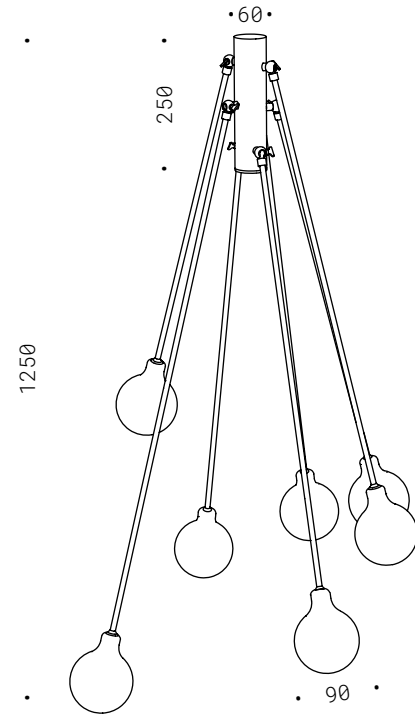

10.031
LED singolo 350mA 1W
2700K 140Lm
CE IP20

OMBRELLO

Corpo in ferro in finitura acidatura chiara, sette elementi orientabili, LED luce calda, vetri decorativi trasparenti, driver incluso in base.

Iron, light etched finish, seven adjustable elements, warm white LED, transparent decorative glasses, base built-in driver.