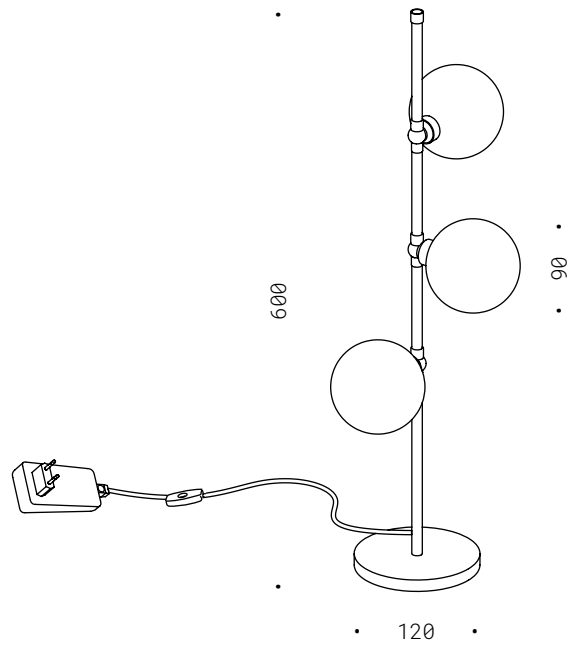

Iron and aluminium, matte iron painted, adjustable cylinder, transformer/dimmer. Bulb not included.

TAVOLO
TABLE

30.027.TA
LED trittico 350mA 3W
2700K 400Lm
CE IP20

031

PUNTO DI VISTA APPOGGIO

Corpo in ferro ed alluminio in verniciatura nero opaco, cilindro orientabile, LED luce calda, accensione su stelo orizzontale, driver a spina incluso.

Iron and aluminium, matte black painted, adjustable cylinder, warm white LED, ignition on horizontal rod, plug-in transformer included.

50.007
LED singolo 350mA 1W
DIM. 2700K 140Lm
CE  IP20

031

GRAPPOLO

Corpo in ottone naturale, particolari in ottone, vetri decorativi biancolatte, LED luce calda, dimmerabile, pulsante soft-touch, alimentatore 12V a spina.