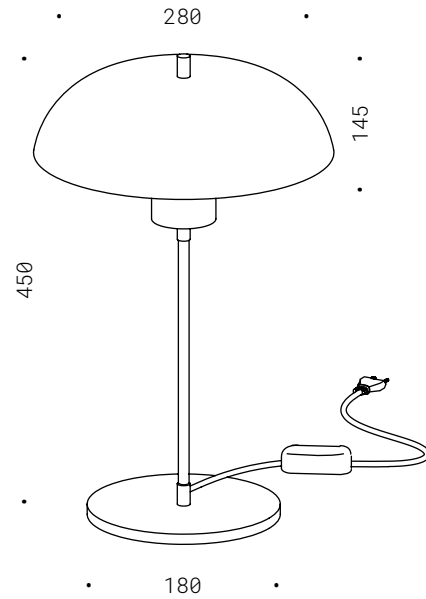

50.017
modulo LED 700mA 6W
DIM. 2700K 500Lm
CE IP20