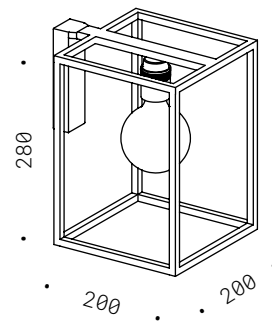

NIUDA VETRI / NIUDA

Corpo in ferro nero con saldature smerigliate. Versione con vetri trasparenti.
Lampadina non inclusa.

*Raw black iron with sanded welds. Transparent glasses version.
Bulb not included.*