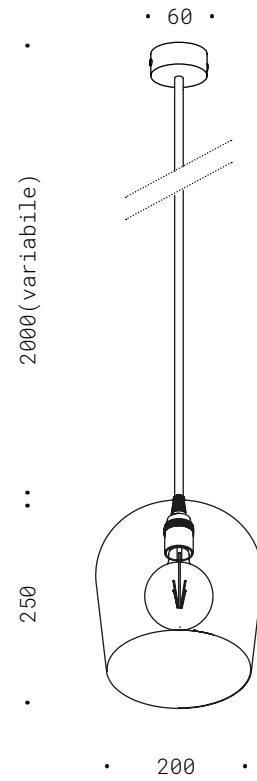

SOSPESE
PENDENT

Guardami:
tieni tra le mani questa mia grande palpebra.
Ti guardo mentre tu mi guardi
mentre tu mi tieni
mentre tu mi parli.

10.019
E27 - 230V
CE ⚡ IP20

AMPOLLA E27

Vetro pyrex, cavo di alimentazione tessuto nero, base di fissaggio. Lampadina non inclusa.