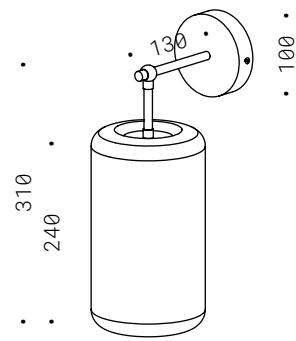

GRIGIO FUMÈ
SMOKED GREY