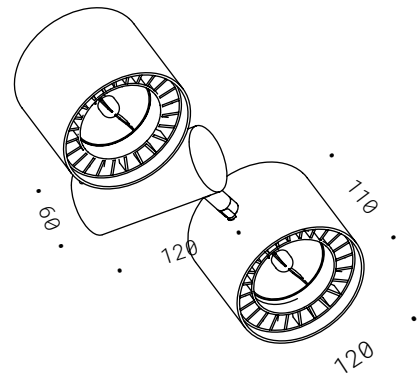

70.022.AN.230.2X

GU10 AR111
230V

CE  IP20

70.022.AN.12.2X

AR111 12V

CE  IP20

**BICCHIERE CENTOUNDICI CON ANELLO ALTO
BICCHIERE CENTOUNDICI CON ANELLO DOPPIO**

Corpo in alluminio in verniciatura, anello alto orientabile. Lampadine non incluse.