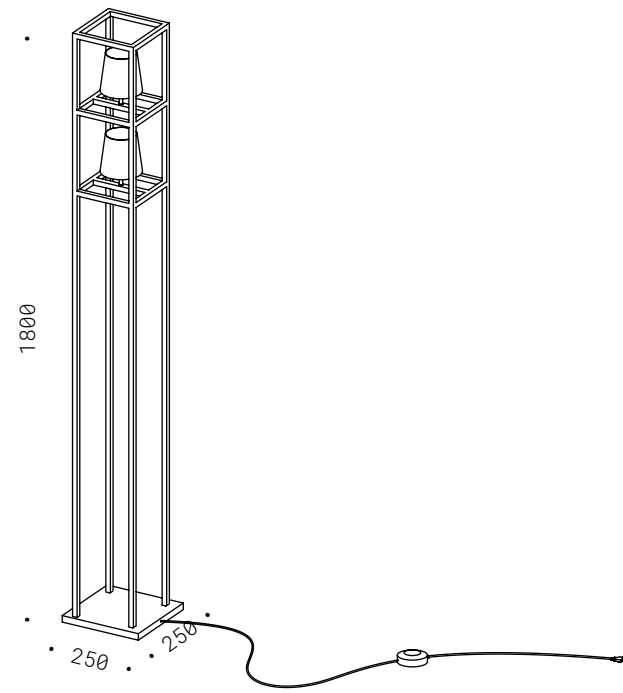

30.008
E14 - 230V
CE ⚡ IP20

TORRE

Corpo in ferro in finitura corten, doppio paralume conico bianco caldo.
Lampadine non incluse.

Iron, corten finish, conical warm white lampshades. Bulbs not included.