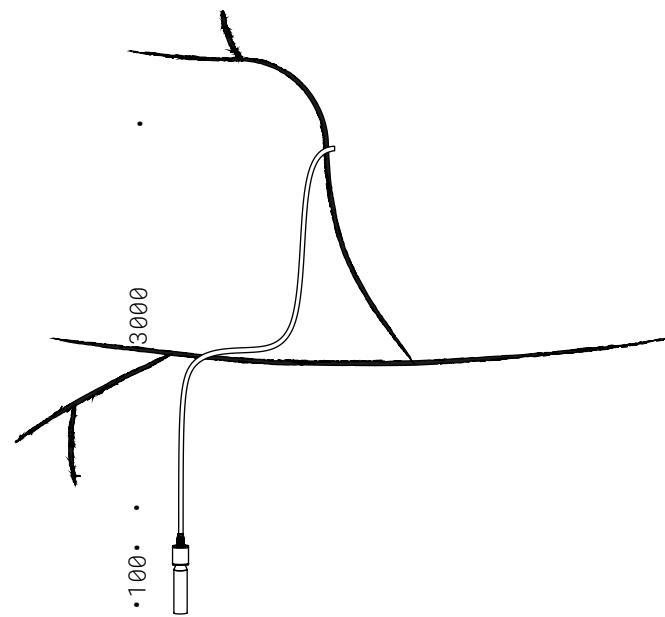

10.050
LED singolo 350mA 1W
2700K 140Lm
CE IP65

FIACCOLA SOSPESA

Corpo in alluminio in verniciatura, LED luce calda, vetro decorativo cilindrico satinato, cavo di alimentazione in neoprene, driver incluso da installare remoto.

Aluminium, painted finish, warm white LED, frosted decorative glass, neoprene electric wire, driver included to be installed separately.