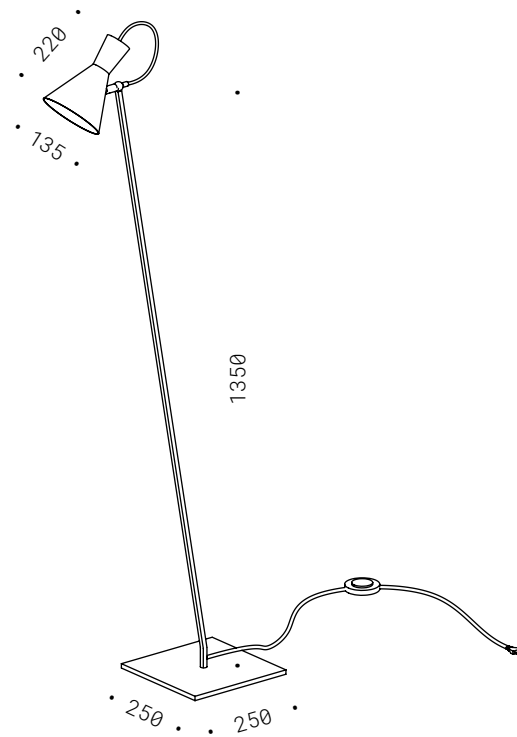

30.010
GU10 230V 7W
DIM. 2700K 510Lm
CE IP20

IMBUTO

Corpo in ferro ed alluminio in finitura acidatura chiara, cappello orientabile con interno oro aranciato, dimmer passacavo, lampadina LED inclusa.

Iron and aluminium, light etched finish, adjustable hat with orange gold internal, dimmer, LED bulb included.