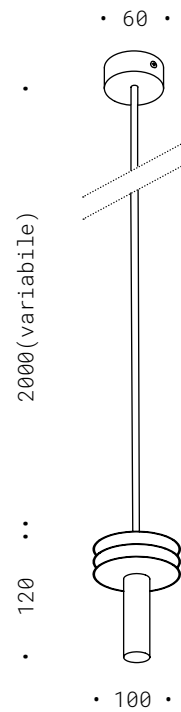

ISOLATORE LED

10.013
LED singolo 350mA 2W
2700K 190Lm
CE ⚡ IP20

ISOLATORE 250 / ISOLATORE LED

Corpo in ferro, particolari ottone, cavo di alimentazione tessuto nero, LED luce calda, driver incluso in base, finitura corten per Isolatore LED, finitura acidatura scura per Isolatore 250.

Iron, brass details, black fabric coated electric wire, warm white LED, base built-in driver, corten finish for Isolatore LED, dark etched finish for Isolatore 250.

SOSPESE
PENDENT