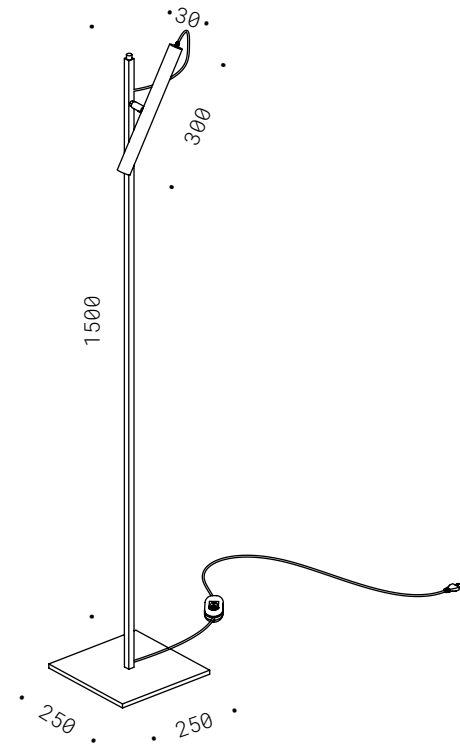

30.001
LED trittico 350mA 3W
2700K 400Lm
CE ☐ IP20

PUNTO DI VISTA

Corpo in ferro ed alluminio in verniciatura nero opaco, cilindro orientabile, LED luce calda, alimentatore a spina incluso.

Iron and aluminium, matte black painted, adjustable cylinder, warm white LED, plug-in transformer included.