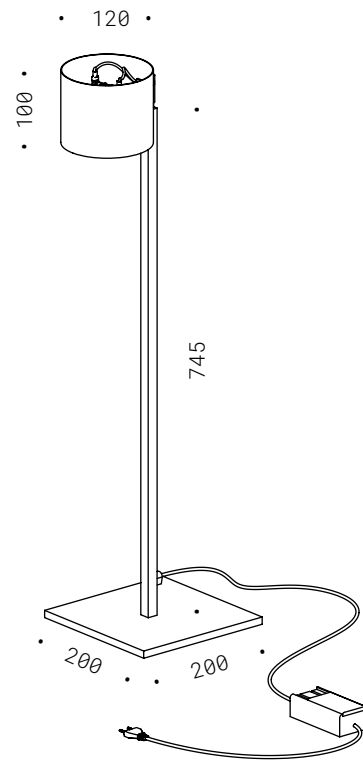

30.016.TA
AR111 - 12V
CE IP20

SEMPLICE

Corpo in ferro ed alluminio in verniciatura ferro, anello alto orientabile, trasformatore/dimmer passacavo.
Lampadina non inclusa.

Iron and aluminium, matte iron painted, adjustable cylinder, transformer/dimmer. Bulb not included.

TAVOLO
TABLE