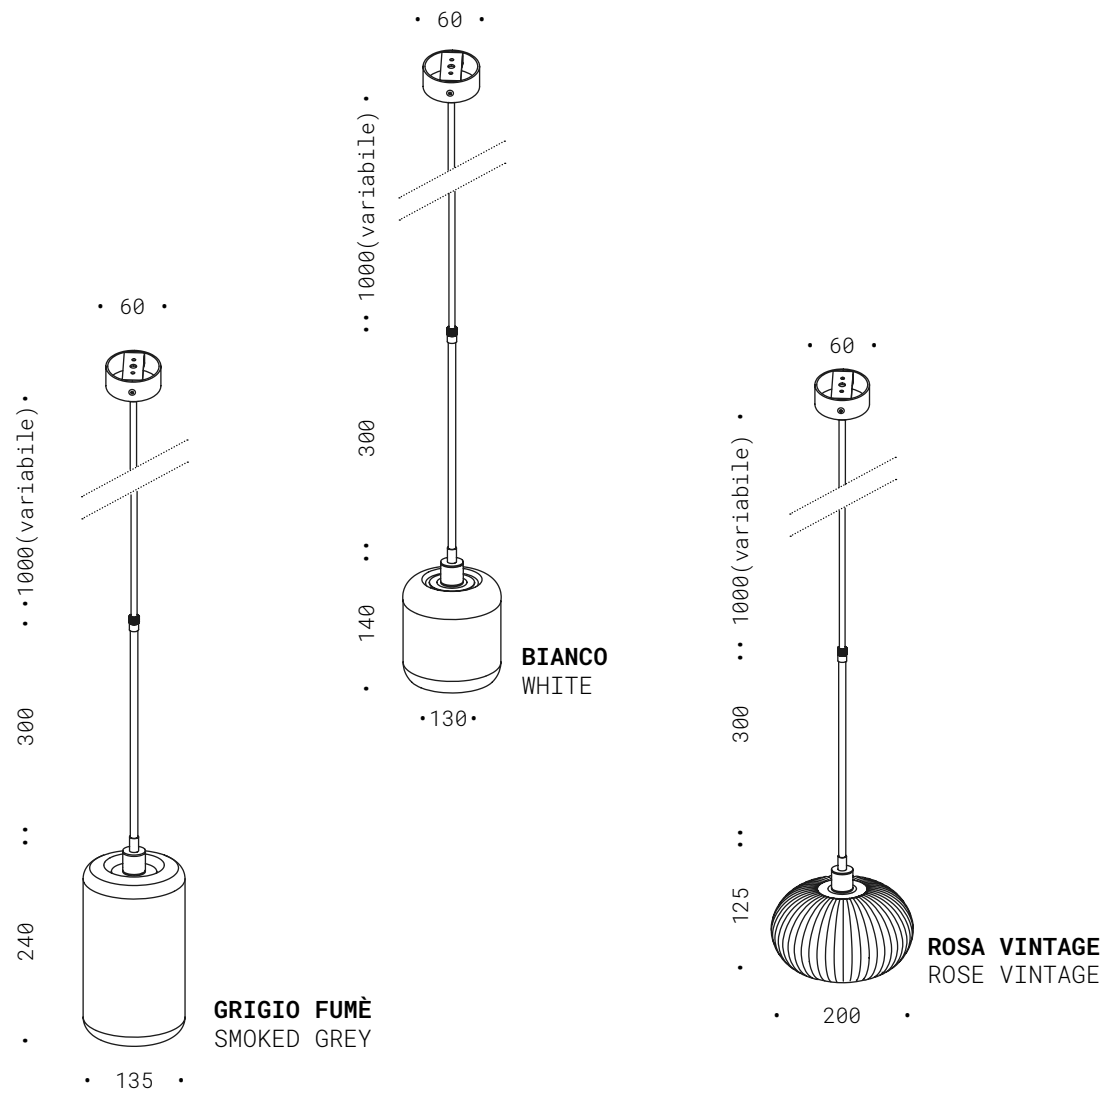

10.047
LED 230V 4,5W
2700K 450Lm
CE IP20

031

LUCE DENTRO

Corpo in alluminio in verniciatura nero opaco, cavo di alimentazione tessuto nero, LED luce calda, base di fissaggio, vetro decorativo disponibile modello vintage rosa lucido, bianco opaco oppure grigio fumè.

Aluminium, matte black painted, black fabric coated electric wire, warm white LED, ceiling base, decorative glass available in vintage glossy pink, matte white or smoked grey.

SOSPESE
PENDENT

031