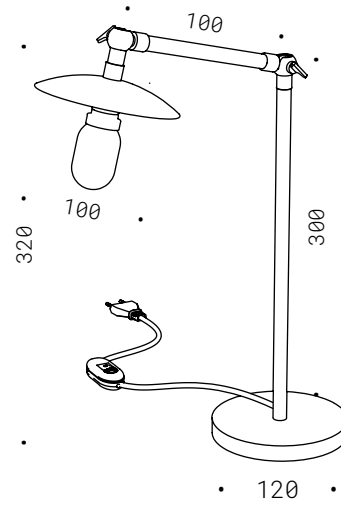

50.001
E14 12V 25W
DIM. 2500K 220Lm
CE IP20

BONSAI

Corpo in ferro in finitura acidatura chiara, orientabile, trasformatore/dimmer passacavo, lampadina inclusa.

Iron, light etched finish, adjustable, transformer/dimmer, bulb included.

*Dal microcosmo
guardi i fiori sbocciare
piccola scultura.*