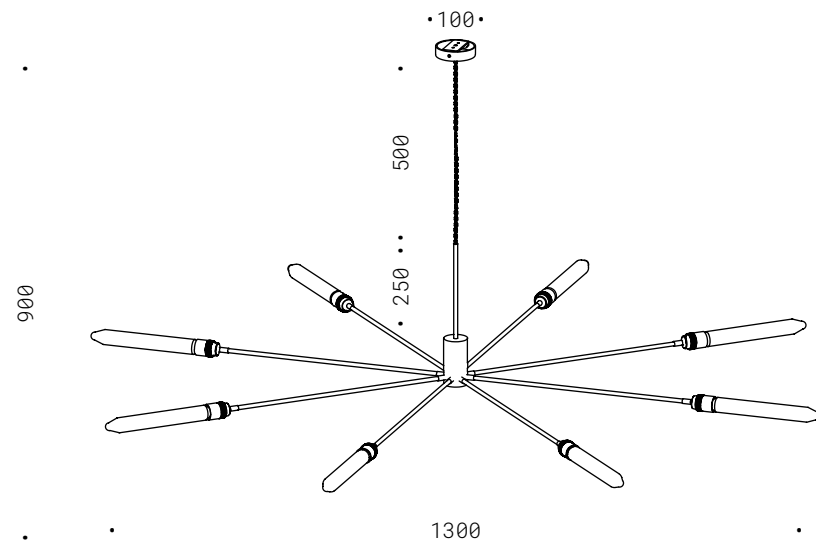

10.015
E27 - 230V
CE IP20

STELLA

Corpo in ferro in finitura acidatura scura, particolari ottone, catena di fissaggio brunita, base di fissaggio. Lampadine non incluse.

Iron, dark etched finish, brass details, burnished chain, ceiling base. Bulbs not included.