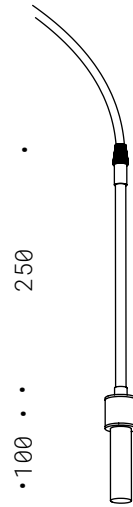

10.051
LED 350mA 1W
2700K 140Lm
CE IP65

GOCCIA DI LUCE

Corpo in ottone naturale, LED luce calda, cavo di alimentazione in neoprene, driver incluso da installare remoto.

Natural brass, warm white LED, neoprene electric wire, driver included to be installed separately.