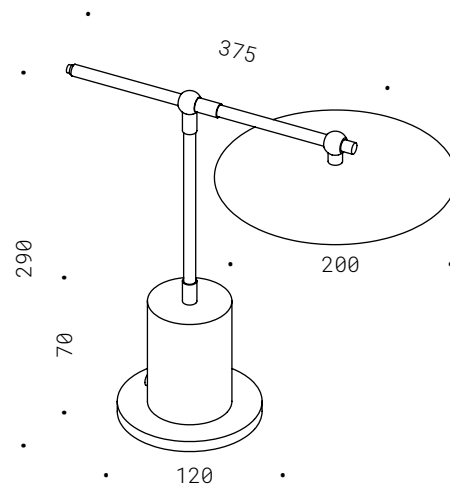

50.021
LED singolo 350mA 1W
DIM. 2700K 140Lm
CE  IP44

ISOLA

Corpo in ottone brunito, base in ferro in zincatura e verniciatura ottone brunito, accensione su stelo orizzontale, LED dimmerabile luce calda, batteria ricaricabile 3.6V, caricatore incluso, ricarica 10 ore - durata 7 ore al massimo della luminosità.