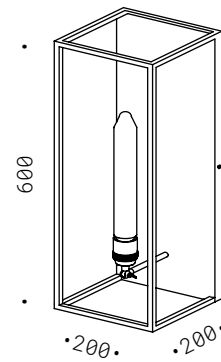

031

GHIANDA

Corpo in ottone spazzolato, vetro decorativo trasparente, lampadina LED inclusa.

Brushed brass, transparent decorative glass, LED bulb included.

BRUNITA LUNGA

70.044.LU
E27 - 230V
CE  IP20

BRUNITA
70.044
E27 - 230V
CE  IP20