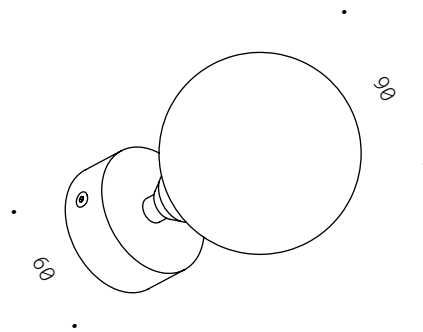

70.098
G9 230V 5W
3000K 450Lm
CE IP20

031

BOLLA PICCOLA

Corpo in ottone spazzolato, vetro decorativo biancolatte, lampadina LED inclusa.
*Su richiesta: piattello raso muro per installazione cartongesso/legno.

*Brushed brass, white decorative glass, LED bulb included.
On request: flat base for plasterboard/wood.

PARETE/SOFFITTO
WALL/CEILING

031