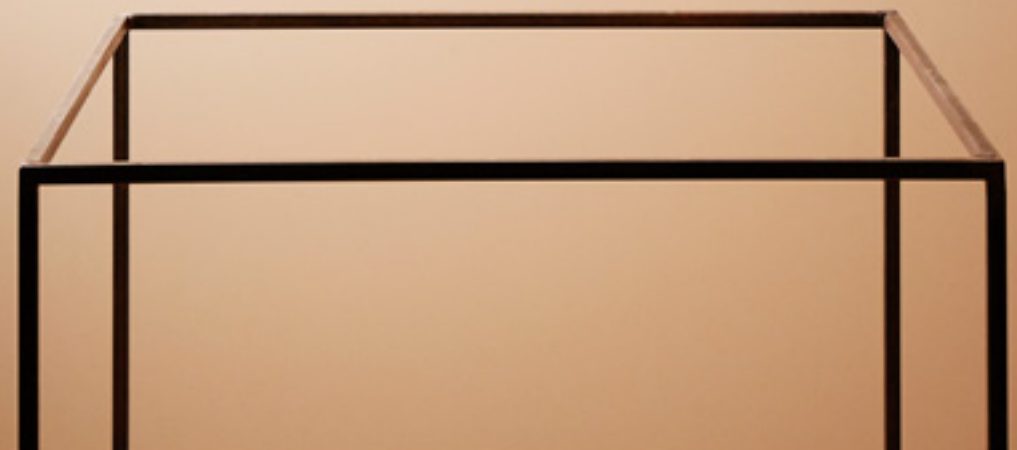

10.048.AN / 10.048.AN.R
GU10 AR111 230V 13W
DIM. 2700K 880Lm
CE IP20

ANELLO ALTO RIGIDO

Corpo in ferro ed alluminio in verniciatura, asta rigida o cavo di alimentazione tessuto nero, lampadina LED inclusa, base di fissaggio.

Iron and aluminium, fixed rod or black fabric coated electric wire, LED bulb included, ceiling base.

SOSPESE
PENDENT