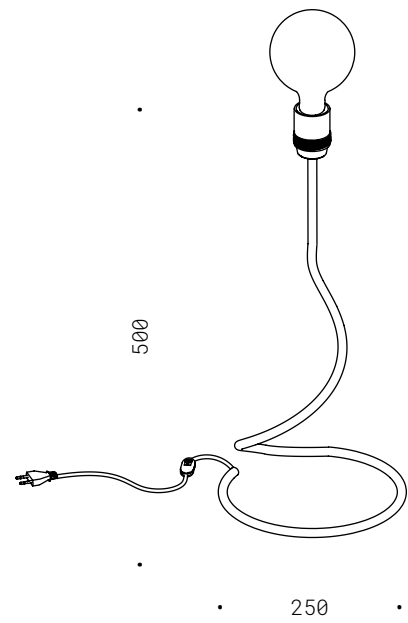

FIORE
50.004
E27 - 230V
CE ⚡ IP20

STRINGIMI
50.008
E27 - 230V
CE ⚡ IP20

FIORE / STRINGIMI

Corpo in rame lavorato a mano, coperto di tubolare in cotone colore nero-bianco-rosso, dimmer passacavo. Lampadina non inclusa.