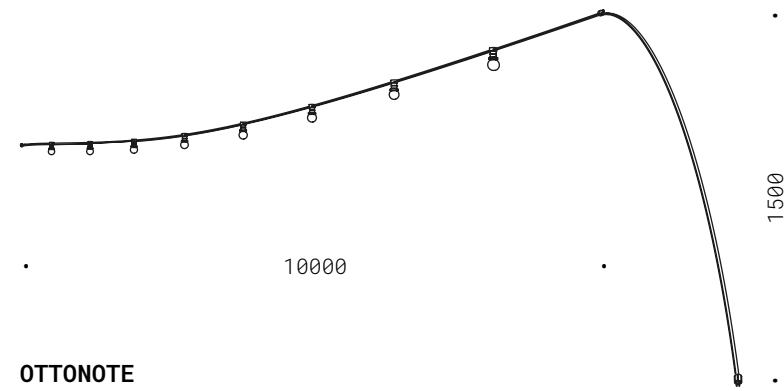

OTTONOTE

10.012
E27 230V
CE IP44

OTTONOTE

Corpo in cavo neoprene, otto portalampada, ganci laterali e spina di collegamento IP44.
Lampadine non incluse.

Neoprene electric wire, eight lamp holders, hooks, IP44 connection plug. Bulbs not included.