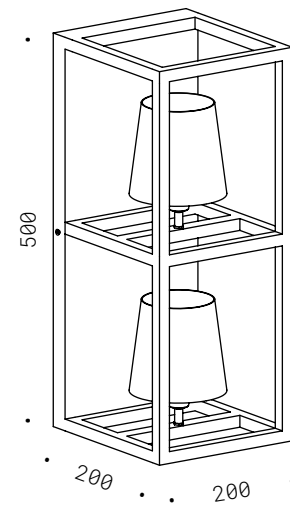

70.059
E14 - 230V
CE ⚡ IP20

TORRE PARETE

Corpo in ferro nero con saldature smerigliate, doppio paralume conico bianco caldo.
Lampadine non incluse.

Raw black iron with sanded welds, conical warm white lampshades. Bulbs not included.