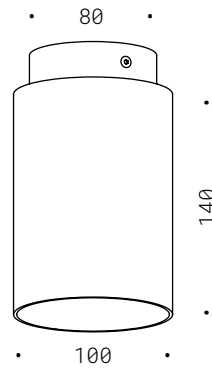

VERTICALE
VERTICAL

70.096.V
GU10 ES63 230V 8W
DIM. 2700K 470Lm
CE ⚡ IP20

OBLIQUO
OBLIQUE

70.096.0
GU10 ES63 230V 8W
DIM. 2700K 470Lm
CE ⚡ IP20

VASO TONDO

Corpo in ottone o ferro, lampadina LED inclusa.

Burnished brass or iron, LED bulb included.