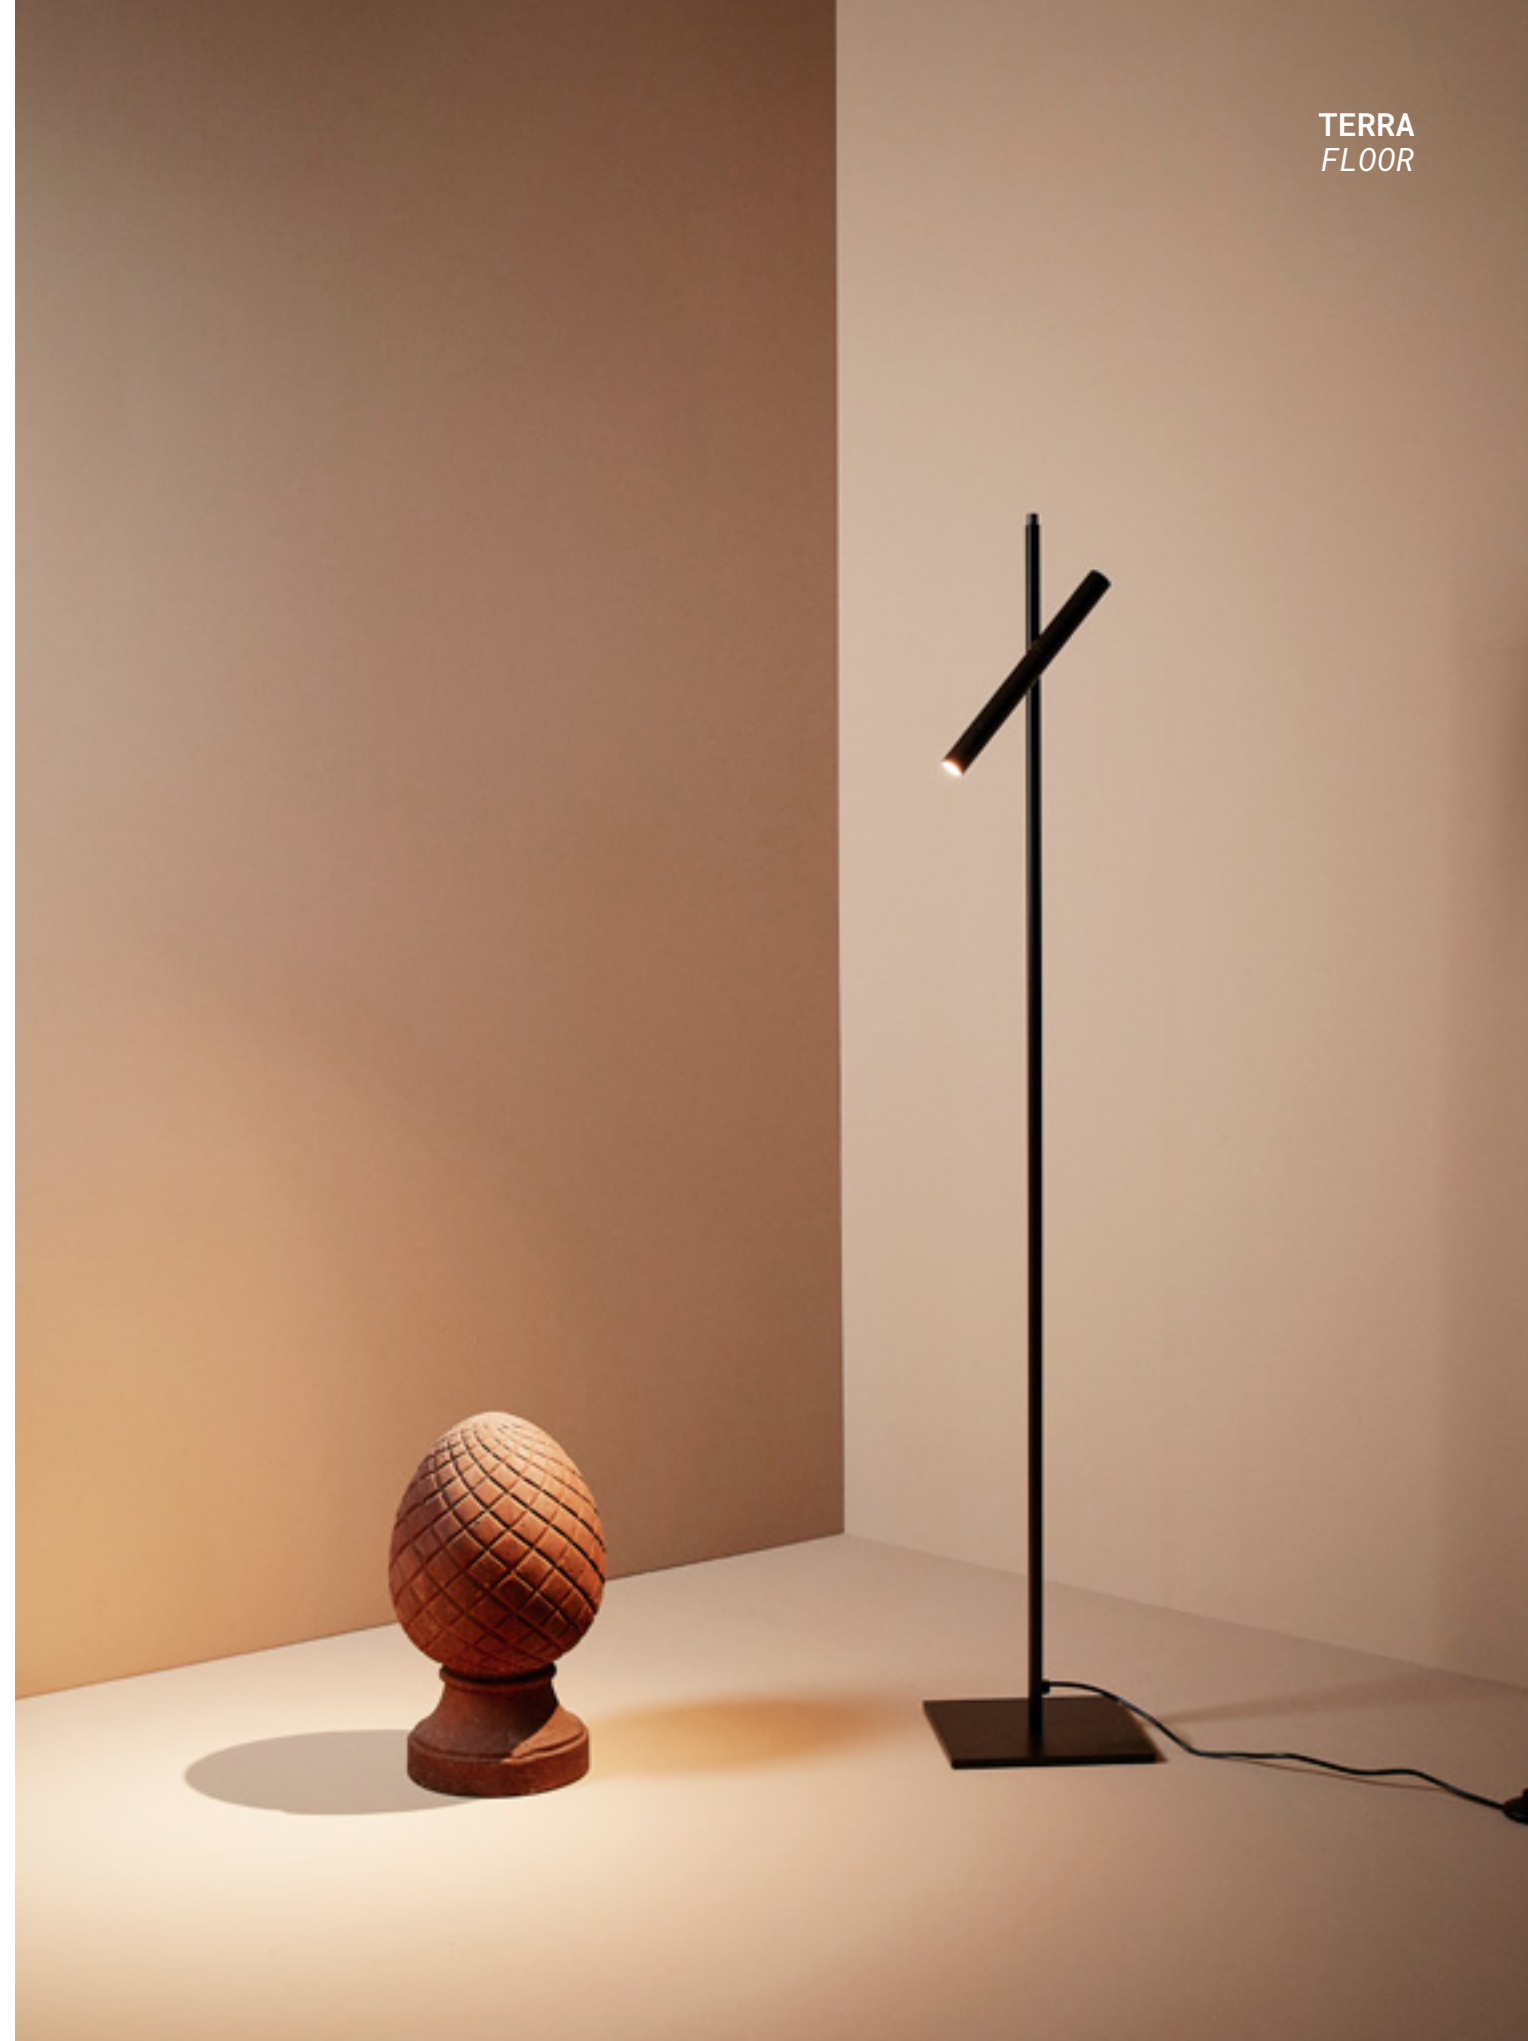

30.001
LED trittico 350mA 3W
2700K 400Lm
CE ☐ IP20

PUNTO DI VISTA

Corpo in ferro ed alluminio in verniciatura nero opaco, cilindro orientabile, LED luce calda, alimentatore a spina incluso.

Iron and aluminium, matte black painted, adjustable cylinder, warm white LED, plug-in transformer included.