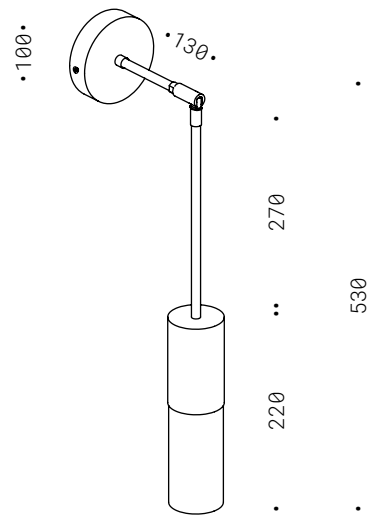

70.069
GU10 230V 7W
DIM. 2700K 510Lm
CE IP20