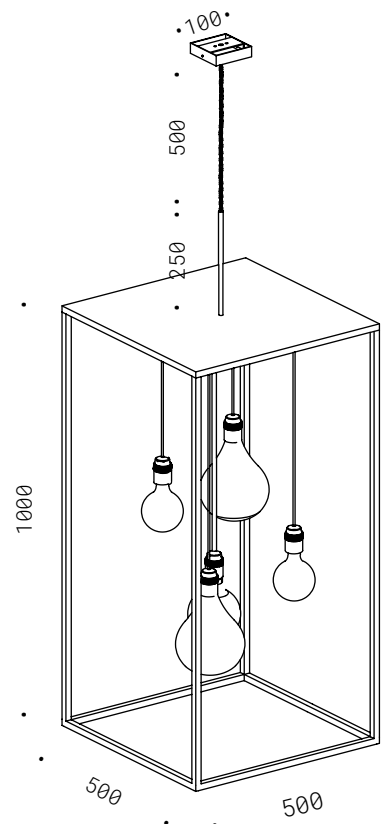

GABBIA
10.020
E27 - 230V
CE ⚡ IP20

**GABBIA
ORIZZONTALE**
10.021
E27 - 230V
CE ⚡ IP20

GABBIA / GABBIA ORIZZONTALE

Corpo in ferro nero con saldature smerigliate, catena brunita, cavo di alimentazione tessuto nero, base di fissaggio. Lampadine non incluse.