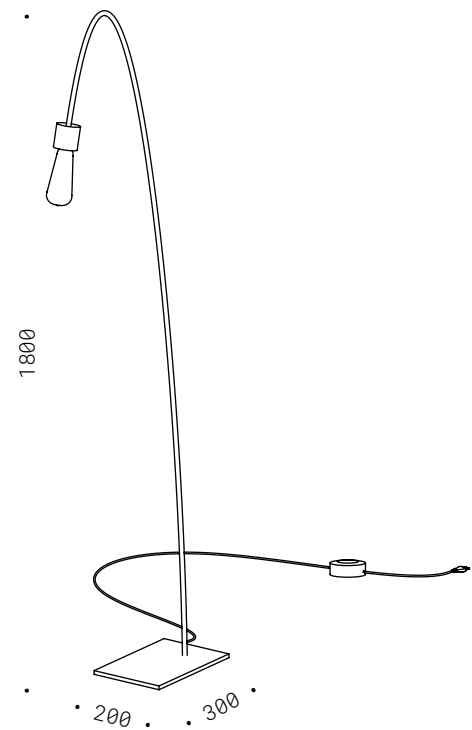

30.007
E27 - 230V
CE IP20

BOLLA E27

Corpo in ferro nero, dimmer passacavo. Lampadina non inclusa.

Raw black iron, dimmer. Bulb not included.