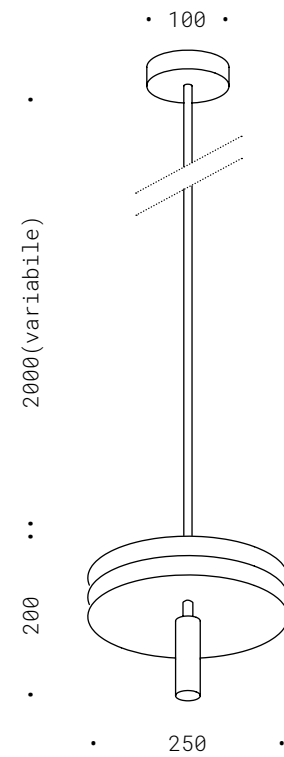

ISOLATORE 250

10.003
LED trittico 350mA 3W
2700K 400Lm
CE ⚡ IP20