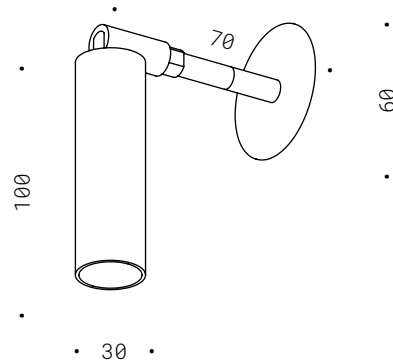

**PUNTO DI VISTA CON BASETTA
RASO MURO**

70.017.BC
LED trittico 350mA 3W
2700K 400Lm
CE IP20