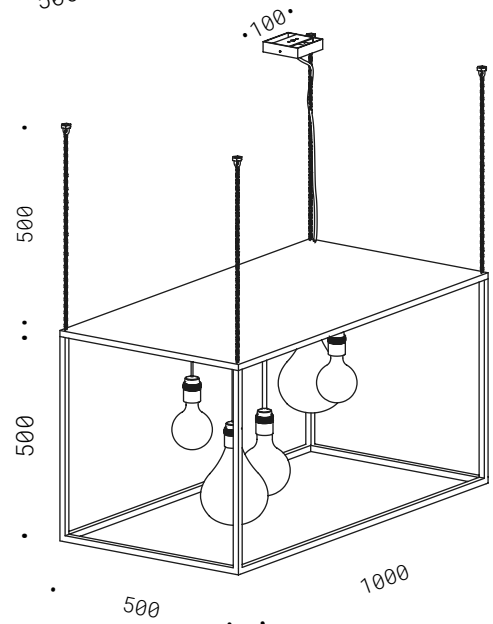

GABBIA
10.020
E27 - 230V
CE ⚡ IP20

**GABBIA
ORIZZONTALE**
10.021
E27 - 230V
CE ⚡ IP20

GABBIA / GABBIA ORIZZONTALE

Corpo in ferro nero con saldature smerigliate, catena brunita, cavo di alimentazione tessuto nero, base di fissaggio. Lampadine non incluse.