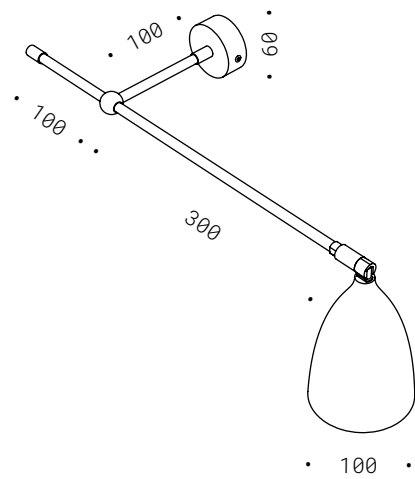

70.061
GU10 - 230V
CE ⚡ IP20

CONO SPOSTATO

Corpo in ottone, cappello in alluminio in verniciatura rame brunito con interno oro aranciato, orientabile. Lampadina non inclusa.

Brass, adjustable aluminium hat, burnished copper painted with orange gold internal. Bulb not included.