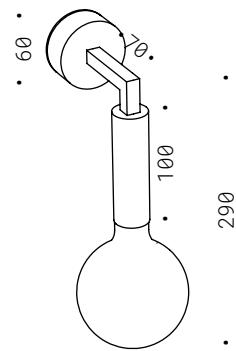

RILUCE BASE 60

70.032.60
LED trittico 500mA 6W
2700K 500Lm
CE IP65