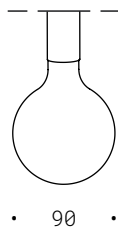

RILUCE BASE 60

70.032.60
LED trittico 500mA 6W
2700K 500Lm
CE IP65

RILUCE BASE 100

70.032.100
LED trittico 500mA 6W
2700K 500Lm
CE IP65

TONDO

PERA

*Varianti
*Versions

RILUCE

Corpo in ferro ed alluminio in zincatura e verniciatura ferro, LED luce calda, vetro decorativo trasparente, driver incluso da installare remoto.

*Su richiesta: driver incluso in base Ø100.

Iron and aluminium, galvanized structure, matte iron painted, warm white LED, transparent decorative glass, driver included to be installed separately.

*On request: Ø100 base built-in driver.

Progetto Arch. Lucia Papa
e Paola Mariotto
azienda vitivinicola, Catania