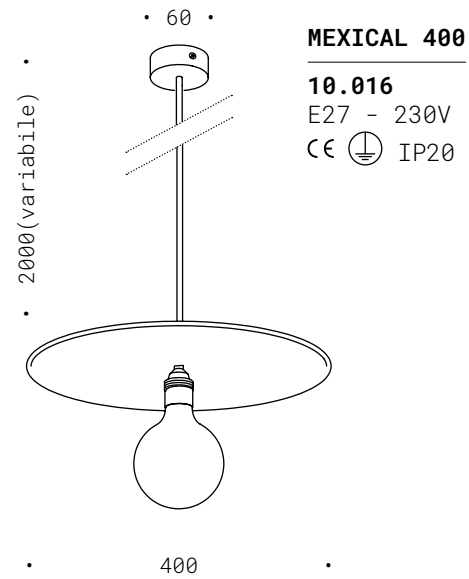

MEXICAL 400 / MEXICAL 250

Corpo in verniciatura ferro, cavo di alimentazione tessuto nero, base di fissaggio.
Lampadina non inclusa.

Iron, matte iron painted, black fabric coated electric wire, ceiling base. Bulb not included.