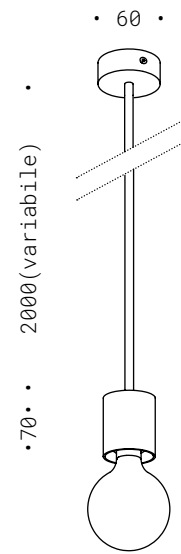

10.006
E27 - 230V
CE IP20

SOLA

Corpo in ferro nero o ottone, cavo di alimentazione tessuto nero, base di fissaggio. Lampadina non inclusa.

Raw black iron or brass finish, black fabric coated electric wire, ceiling base. Bulb not included.