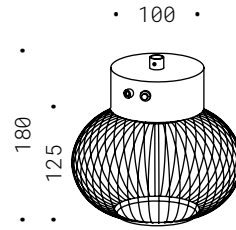

ROSA VINTAGE
ROSE VINTAGE