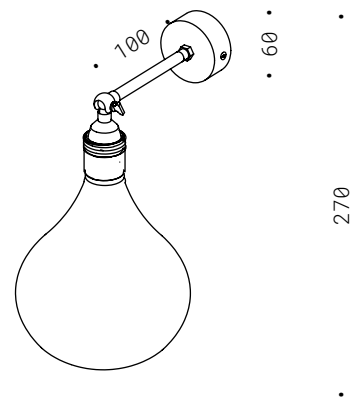

70.061
GU10 - 230V
CE ⚡ IP20

CONO SPOSTATO

Corpo in ottone, cappello in alluminio in verniciatura rame brunito con interno oro aranciato, orientabile. Lampadina non inclusa.

Brass, adjustable aluminium hat, burnished copper painted with orange gold internal. Bulb not included.