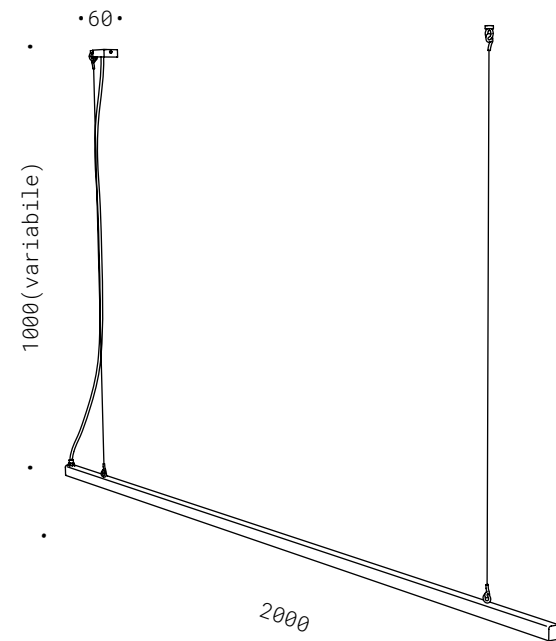

10.017
stripLED 24V 17,3W/m
2700K 1863Lm
CE ☐ IP20

TUBOLARE LED

Corpo in ferro nero, sospensioni in corda o cavetto in acciaio, ganci a soffitto, base di fissaggio, alimentatore non incluso.

Raw black iron finish, suspension rope or steel cable, fixing hooks, ceiling base, transformer not included.