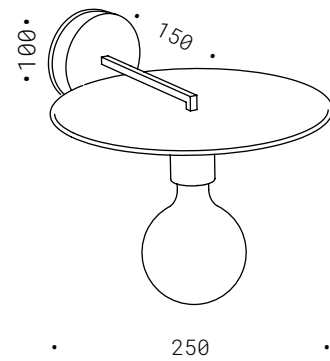

Corten steel, warm white stripLED, transformer included to be installed separately.

70.042.EST
E27 - 230V
CE ⚡ IP44

MEXICAL 250 OUTDOOR

Corpo in ferro ed alluminio in zincatura e verniciatura, gommino E27 per umidità.
Lampadina non inclusa.