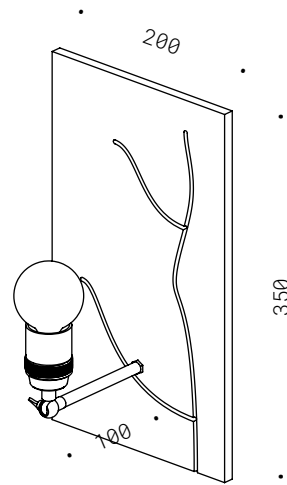

70.015
E27 - 230V
CE ⚡ IP20

FIORE DI CAMPO

Corpo in ceramica lavorata a mano con base rientrante in ferro per fissaggio a parete.
Lampadina non inclusa.

Decorative tile handmade with iron base for wall . Bulbs not included.