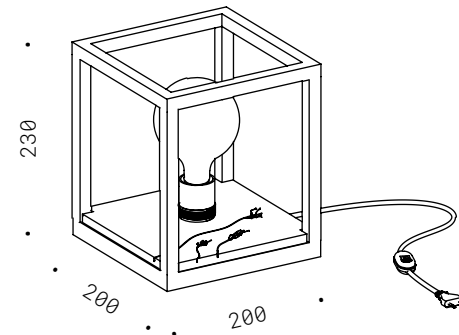

NIUDA

Corpo in ferro nero con saldature smerigliate, dimmer passacavo, cavo di alimentazione tessuto nero. Lampadina non inclusa.

Raw black iron with sanded welds, dimmer, black fabric coated electric wire. Bulb not included.