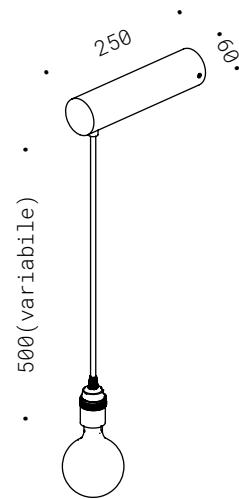

70.043
E27 - 230V
CE IP20

CHIODO

Corpo in ferro nero, cavo di alimentazione tessuto nero. Lampadina non inclusa.
Raw black iron finish, black fabric coated electric wire. Bulb not included.