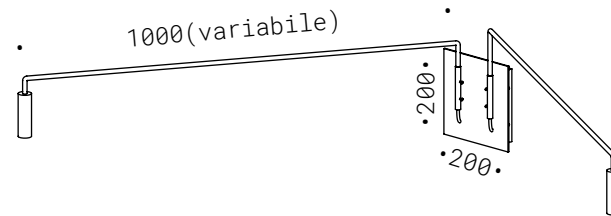

SPOTTINO ORIZZONTALE DOPPIO

70.081.0R.2X
LED trittico 350mA 3W
2700K 400Lm
CE IP65