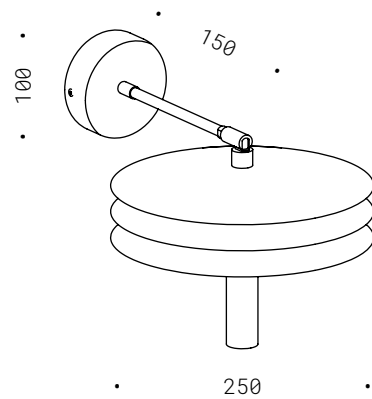

ISOLATORE 250

70.033

LED trittico 350mA 3W
2700K 400Lm

CE IP20

ISOLATORE LED / ISOLATORE 250

Corpo in ferro, particolari ottone, driver incluso in base, finitura corten per Isolatore LED, finitura acidatura scura per Isolatore 250.

Iron, brass details, warm white LED, base built-in driver, corten finish for Isolatore LED, dark etched finish for Isolatore 250.