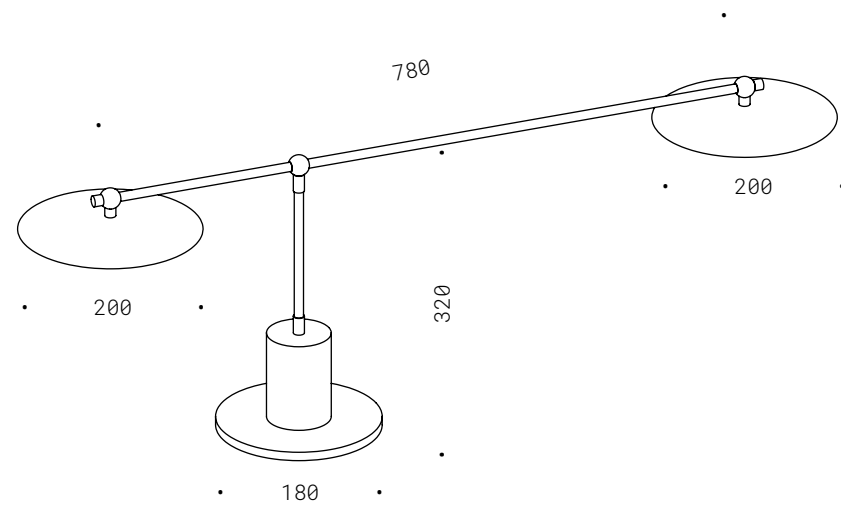

50.022
LED singolo 350mA 1W
DIM. 2700K 140Lm
CE IP44

ATOLLO

Corpo in ottone brunito, base in ferro in zincatura e verniciatura ottone brunito, accensione su cilindro, LED dimmerabile luce calda, batteria ricaricabile 5.2V, caricatore incluso, ricarica 10 ore - durata 7 ore al massimo della luminosità.

Burnished brass, galvanized base in burnished brass painted, ignition on cylinder, dimmable warm white LED, rechargeable 5.2V battery, charger included, 10 hours recharge - 7 hours length at max power.