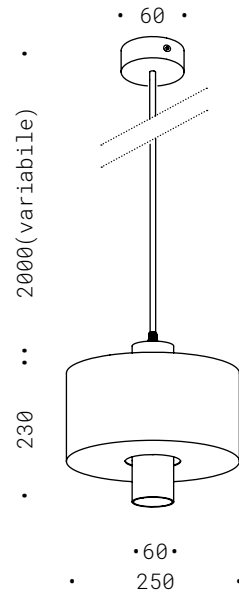

CILINDRO PASSANTE SU TESSUTO

10.036
GU10 230V 7W
DIM. 2700K 510Lm
CE Ⓢ IP20