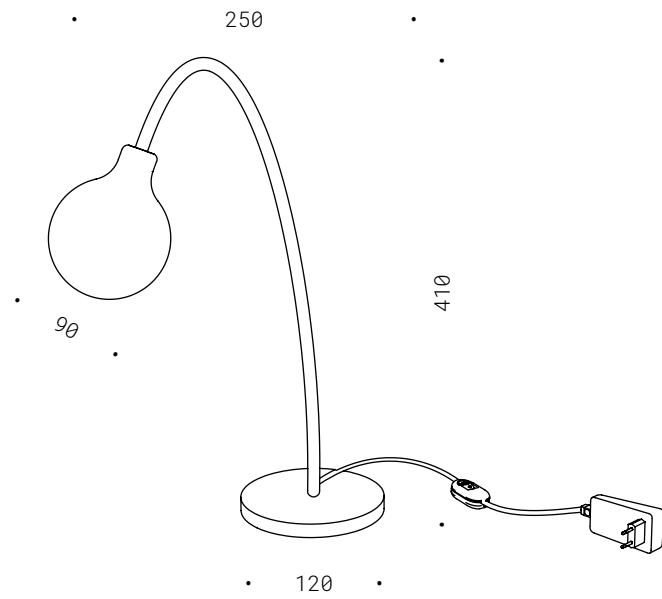

Raw black iron with sanded welds, decorative tile handmade, dimmer, black fabric coated electric wire. Bulb not included.

*E nel piccolo
l'immenso.*

50.015
E27 - 230V
CE ⚡ IP20

NIUDA PICCOLA

Corpo in ferro nero con saldature smerigliate, dimmer passacavo, cavo di alimentazione tessuto nero.
Lampadina non inclusa.

Raw black iron with sanded welds, dimmer, black fabric coated electric wire. Bulb not included.

50.003
 LED singolo 350mA 1W
 DIM. 2700K 140Lm
 CE IP20

BOLLA

Corpo in ferro in verniciatura oro antico, LED luce calda, vetro decorativo trasparente, dimmer passacavo, alimentatore a spina incluso.