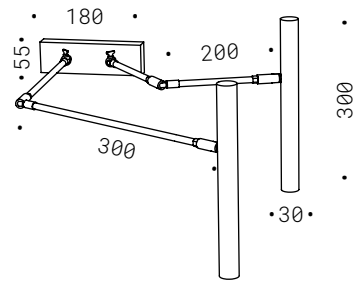

TRENTO X DUE

70.074.2X

LED trittico 500mA 6W
2700K 500Lm

CE ⚡ IP20