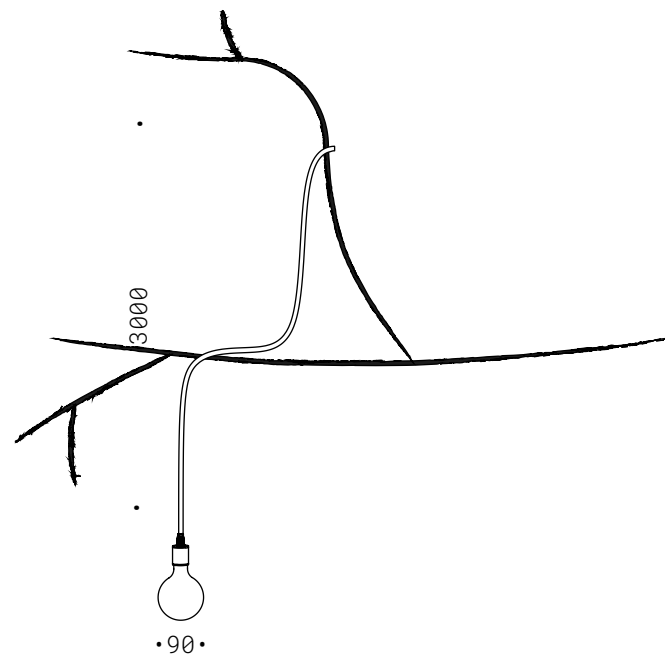

10.050.VT
LED singolo 350mA 1W
2700K 140Lm
CE IP65

BOLLA SOSPESA

Corpo in alluminio in verniciatura, LED luce calda, vetro decorativo trasparente, cavo di alimentazione in neoprene, driver incluso da installare remoto.

Aluminium, painted finish, warm white LED, decorative transparent glass, neoprene electric wire, driver included to be installed separately.