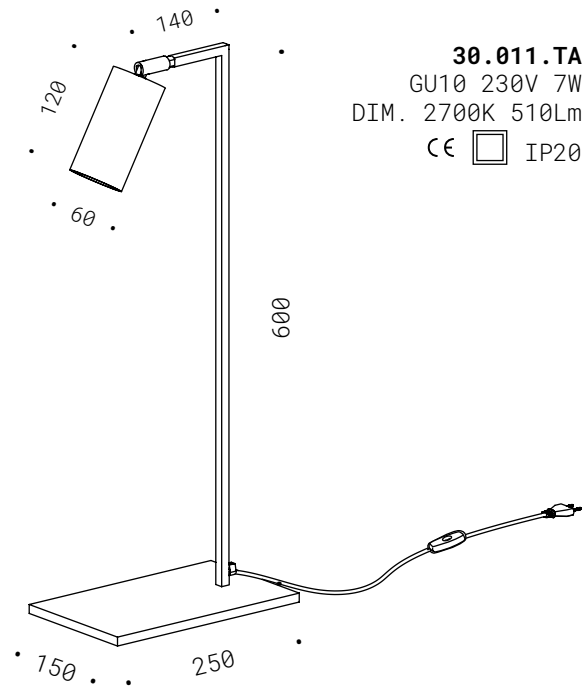

031

LETTURA

Corpo in ferro ed alluminio in verniciatura nero opaco, lampadina LED inclusa, dimmer passacavo.

Iron and aluminium, matte black finish, LED bulb included, dimmer.