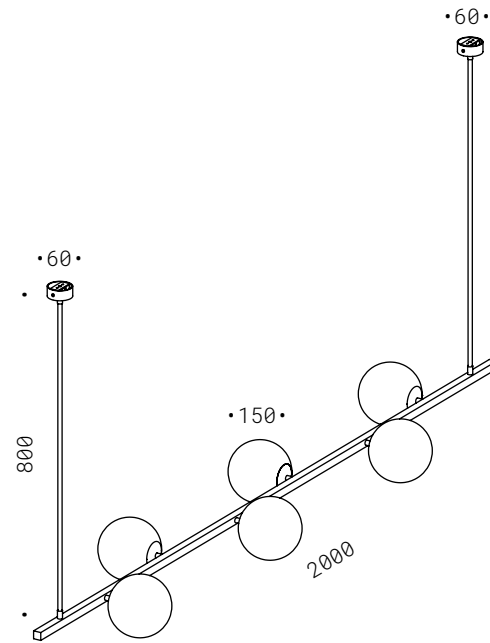

10.044
E14 230 5W
DIM. 2700K 470Lm
CE ⚡ IP20

031

SFERA 6X SU MANIGLIA

Corpo in ferro in verniciatura ottone satinato, due aste verticali, sfere decorative biancolatte, lampadine LED incluse, basi di fissaggio.