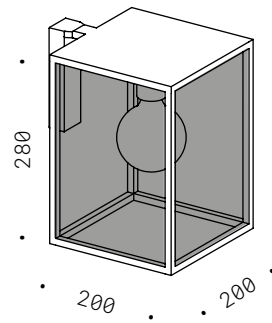

NIUDA VETRI

70.010
E27 - 230V
CE ⚡ IP20

NIUDA
70.009
E27 - 230V
CE ⚡ IP20