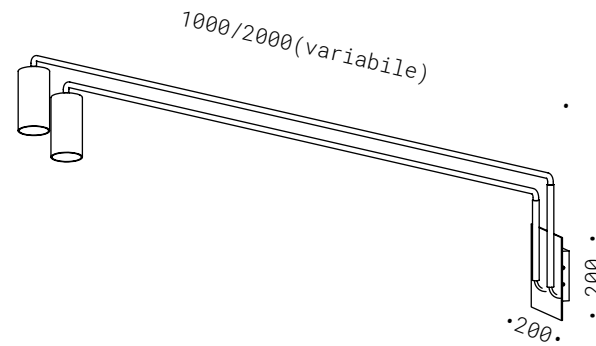

70.019.BIC 1000 mm
70.020.BIC 1500 mm
70.030.BIC 2000 mm
GU10 - 230V
CE IP20