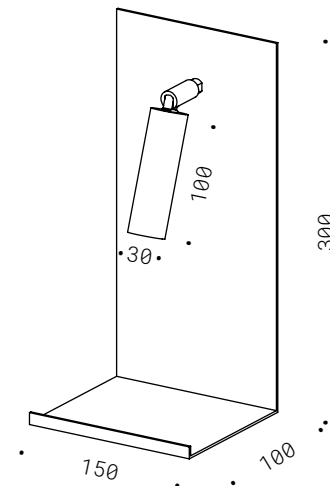

70.095
LED trittico 350mA 3W
2700K 400Lm
CE IP20

MENSOLA COMODINO

Corpo in ferro ed alluminio in verniciatura, orientabile, LED luce calda, driver incluso in base fissaggio.
*Su richiesta: foro per scatola 503 o accensione integrata.

*Iron and aluminium, painted finish, adjustable cylinder, warm white LED, base built-in driver.
On request: hole for box 503 or ignition on board.