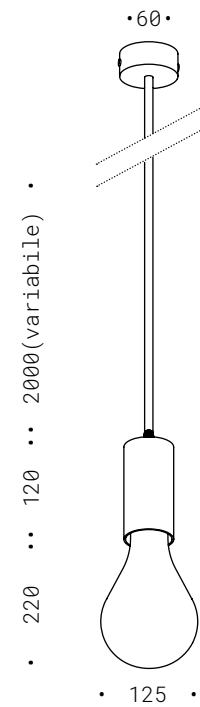

10.005.VT
GU10 230V 7W
DIM. 2700K 510Lm
CE ⚡ IP20

10.005.VP
GU10 230V 7W
DIM. 2700K 510Lm
CE ⚡ IP20

RILUCE

Corpo in ferro nero o ottone, cavo di alimentazione tessuto nero, vetro decorativo trasparente, base di fissaggio, lampadina LED inclusa.