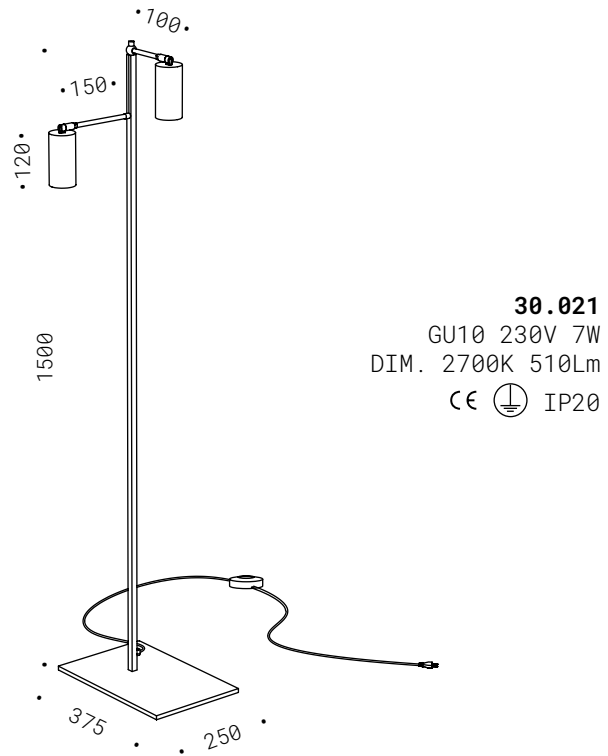

Iron, matte black painted, adjustable cylindrical black linen lampshade, LED bulb included.

30.010
GU10 230V 7W
DIM. 2700K 510Lm
CE  IP20

IMBUTO

Corpo in ferro ed alluminio in finitura acidatura chiara, cappello orientabile con interno oro aranciato, dimmer passacavo, lampadina LED inclusa.

Iron and aluminium, light etched finish, adjustable hat with orange gold internal, dimmer, LED bulb included.

30.011/30.011.0
 GU10 230V 7W
 DIM. 2700K 510Lm
 CE  IP20

031

LETTURA / LETTURA BRASS

Corpo in ferro ed alluminio in verniciatura brunito o in ottone naturale, cilindro orientabile, dimmer passacavo, lampadina LED inclusa.

Iron and aluminium, burnished painted or natural brass, adjustable cylinder, dimmer, LED bulb included.

*La sua luce sapeva cosa fare e andava direttamente lì,
dove gli occhi di lei si appoggiavano.*

30.021
GU10 230V 7W
DIM. 2700K 510Lm
CE IP20