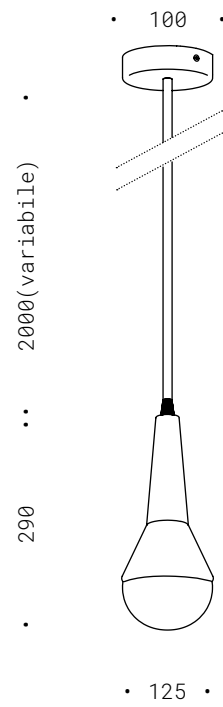

10.032
LED trittico 350mA 3W
2700K 400Lm
CE IP20

CONO RILUCE

Corpo in alluminio in finitura acidatura scura, cavo di alimentazione tessuto nero, LED luce calda, vetro decorativo trasparente, driver incluso in base.

Aluminium, dark etched finish, black fabric coated electric wire, warm white LED, transparent decorative glass, base built-in driver.