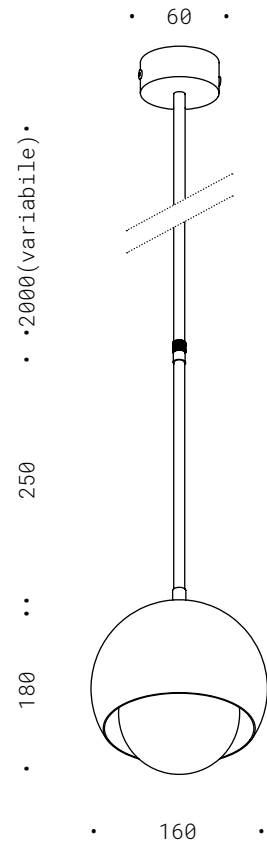

10.026
G9 230V 5W
3000K 450Lm
CE IP20

031

GHIANDA

Corpo in ottone spazzolato, vetro decorativo trasparente, cavo in tessuto, lampadina LED inclusa.
Brushed brass, transparent decorative glass, black fabric coated electric wire, LED bulb included.