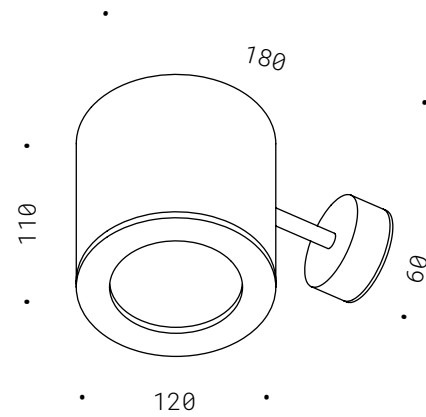

70.023.BL.EST
GU10 230V
CE  IP40

**BICCHIERE TONDO
CON VETRO**

70.023.EST
GU10 230V
CE  IP44

BICCHIERE TONDO PARETE CON VETRO
BICCHIERE TONDO CON BASETTA E VETRO
BICCHIERE TONDO CON VETRO

Corpo in alluminio in verniciatura, vetro di protezione. Lampadina non inclusa.
Aluminium, painted finish, round glass, silicone o-rings. Bulb not included.