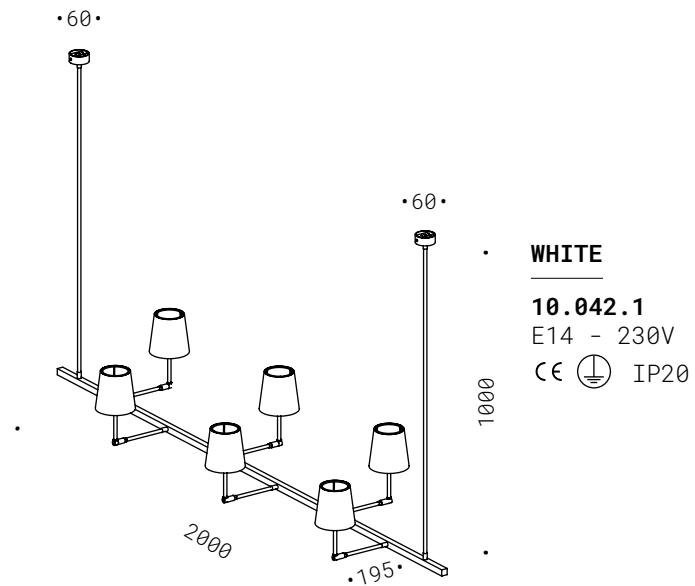

WHITE

10.042.1

E14 - 230V

CE ⚡ IP20