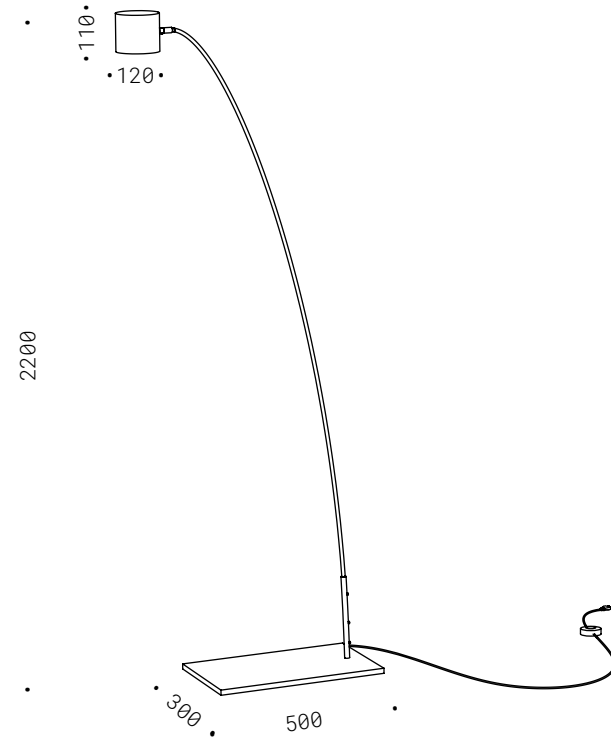

30.019
AR111 230V 17W
DIM. 2700K 1700Lm
CE ⚡ IP20

GIRAFFA

Corpo in ferro ed alluminio in finitura acidatura chiara, dimmer passacavo, lampadina LED inclusa.

Iron and aluminium, light etched finish, dimmer, LED bulb included.