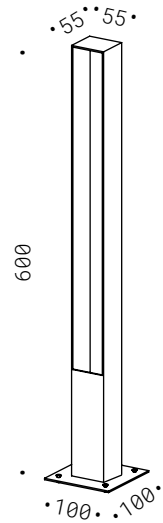

FUORI TERRA

30.029
LED 500mA
2700/3000K 210Lm
CE IP65