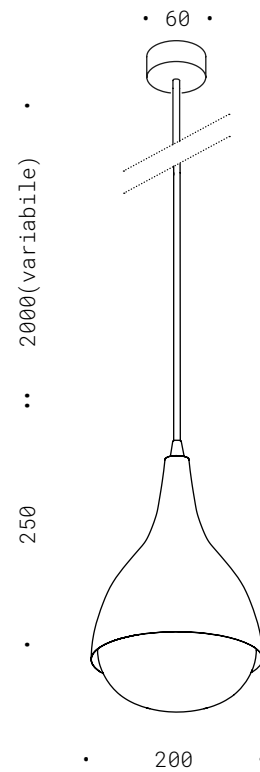

10.018
E27 230V 5,5W
DIM. 2500K 490Lm
CE IP20

LOCCHIO

Corpo in alluminio in finitura acidatura scura, cavo di alimentazione tessuto nero, base di fissaggio, lampadina LED inclusa.

Aluminium, dark etched finish, black fabric coated electric wire, ceiling base, LED bulb included.

SOSPESE
PENDENT

Guardami:
tieni tra le mani questa mia grande palpebra.
Ti guardo mentre tu mi guardi
mentre tu mi tieni
mentre tu mi parli.