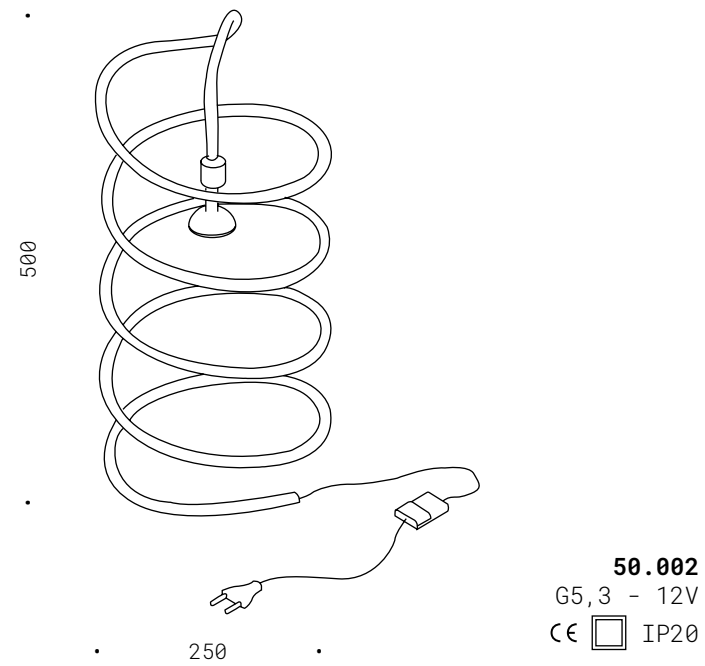

MOLLA

Corpo in rame lavorato a mano in verniciatura rame brunito, trasformatore/dimmer passacavo.
Lampadina non inclusa.

Copper handmade, burnished copper painted, transformer/dimmer. Bulb not included