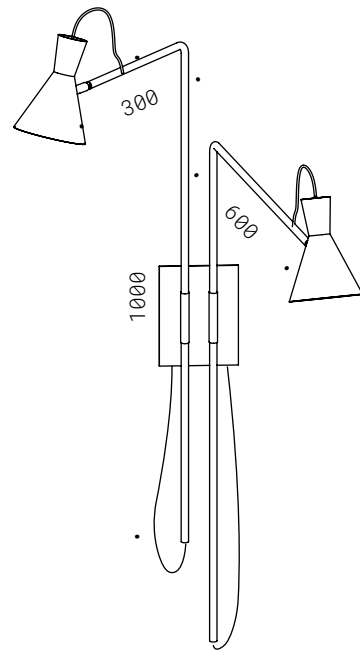

70.063
GU10 - 230V
CE IP20

IMBUTO DOPPIO

Corpo in ferro ed alluminio in finitura acidatura chiara, imbuti orientabili con interno oro aranciato, particolari ottone. Lampadine non incluse.

Iron and aluminium, light etched finish, adjustable hats with orange gold internal, brass details. Bulbs not included.