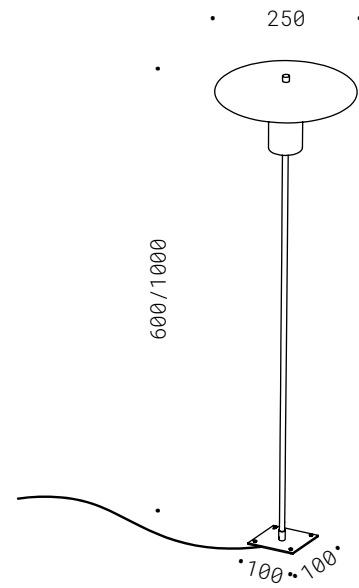

70.099.EST
LED 500mA 6W
2700K 500Lm
CE IP65

PIATTINO OUTDOOR

Corpo in ferro in zincatura e verniciatura corten, piatto in ottone brunito, LED luce calda, driver incluso da installare remoto.

Iron, galvanized structure, corten painted finish, plate burnished brass finish, warm white LED, driver included to be installed separately.