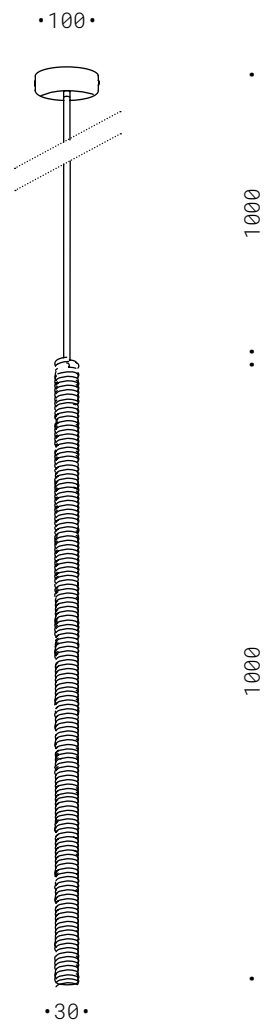

PAG 96,97	PUNTO DI VISTA CORDA
PAG 98,99	GABBIA / GABBIA ORIZZONTALE
PAG 100,101	NIUDA / NIUDA VETRI
PAG 102,103	MOLLA
PAG 104,105	CONO RILUCE
PAG 106,107	RILUCE
PAG 108,109	GHIANDA
PAG 110,111	GHIANDA 4X
PAG 112,113	SFERA 6X SU MANIGLIA
PAG 114,115	SFERA 4X CHANDELLIER
PAG 116,117	GHIANDA 8X
PAG 118,119	LOCCHIO
PAG 120,121	AMPOLLA E27
PAG 122,123	GOCCIA DI VETRO MAXI / MINI
PAG 124,125	LUCE FUORI
PAG 126,127	LUCE DENTRO
PAG 128,129	TUBO DI LUCE
PAG 130,131	SOLE BASSO
PAG 132,133	ISOLATORE 250 / ISOLATORE LED
PAG 134,135	ANELLO ALTO RIGIDO
PAG 136,137	BICCHIERE TONDO SOSPESO
PAG 138,139	SOLA
PAG 140,141	IDEA
PAG 142,143	OMBRELLO
PAG 144,145	MEXICAL 400 / MEXICAL 250
PAG 146,147	TESSUTO 6X SU MANIGLIA
PAG 148,149	CILINDRO PASSANTE SU TESSUTO / CILINDRO SU DISCO
PAG 150,151	BARRA LED NUDA
PAG 152,153	TUBOLARE LED
PAG 154,155	STELLA
PAG 156,157	ANTENNA CON BICCHIERI
PAG 158,159	IMPERFETTO
PAG 160,161	ANTENNA / ANTENNA PARALLELA
PAG 162,163	STELLA ARTICOLATA
PAG 164,165	IMBUTO CHANDELLIER
PAG 166,167	BARRA IMBUTO 4X
PAG 168,169	VERDE LUCE