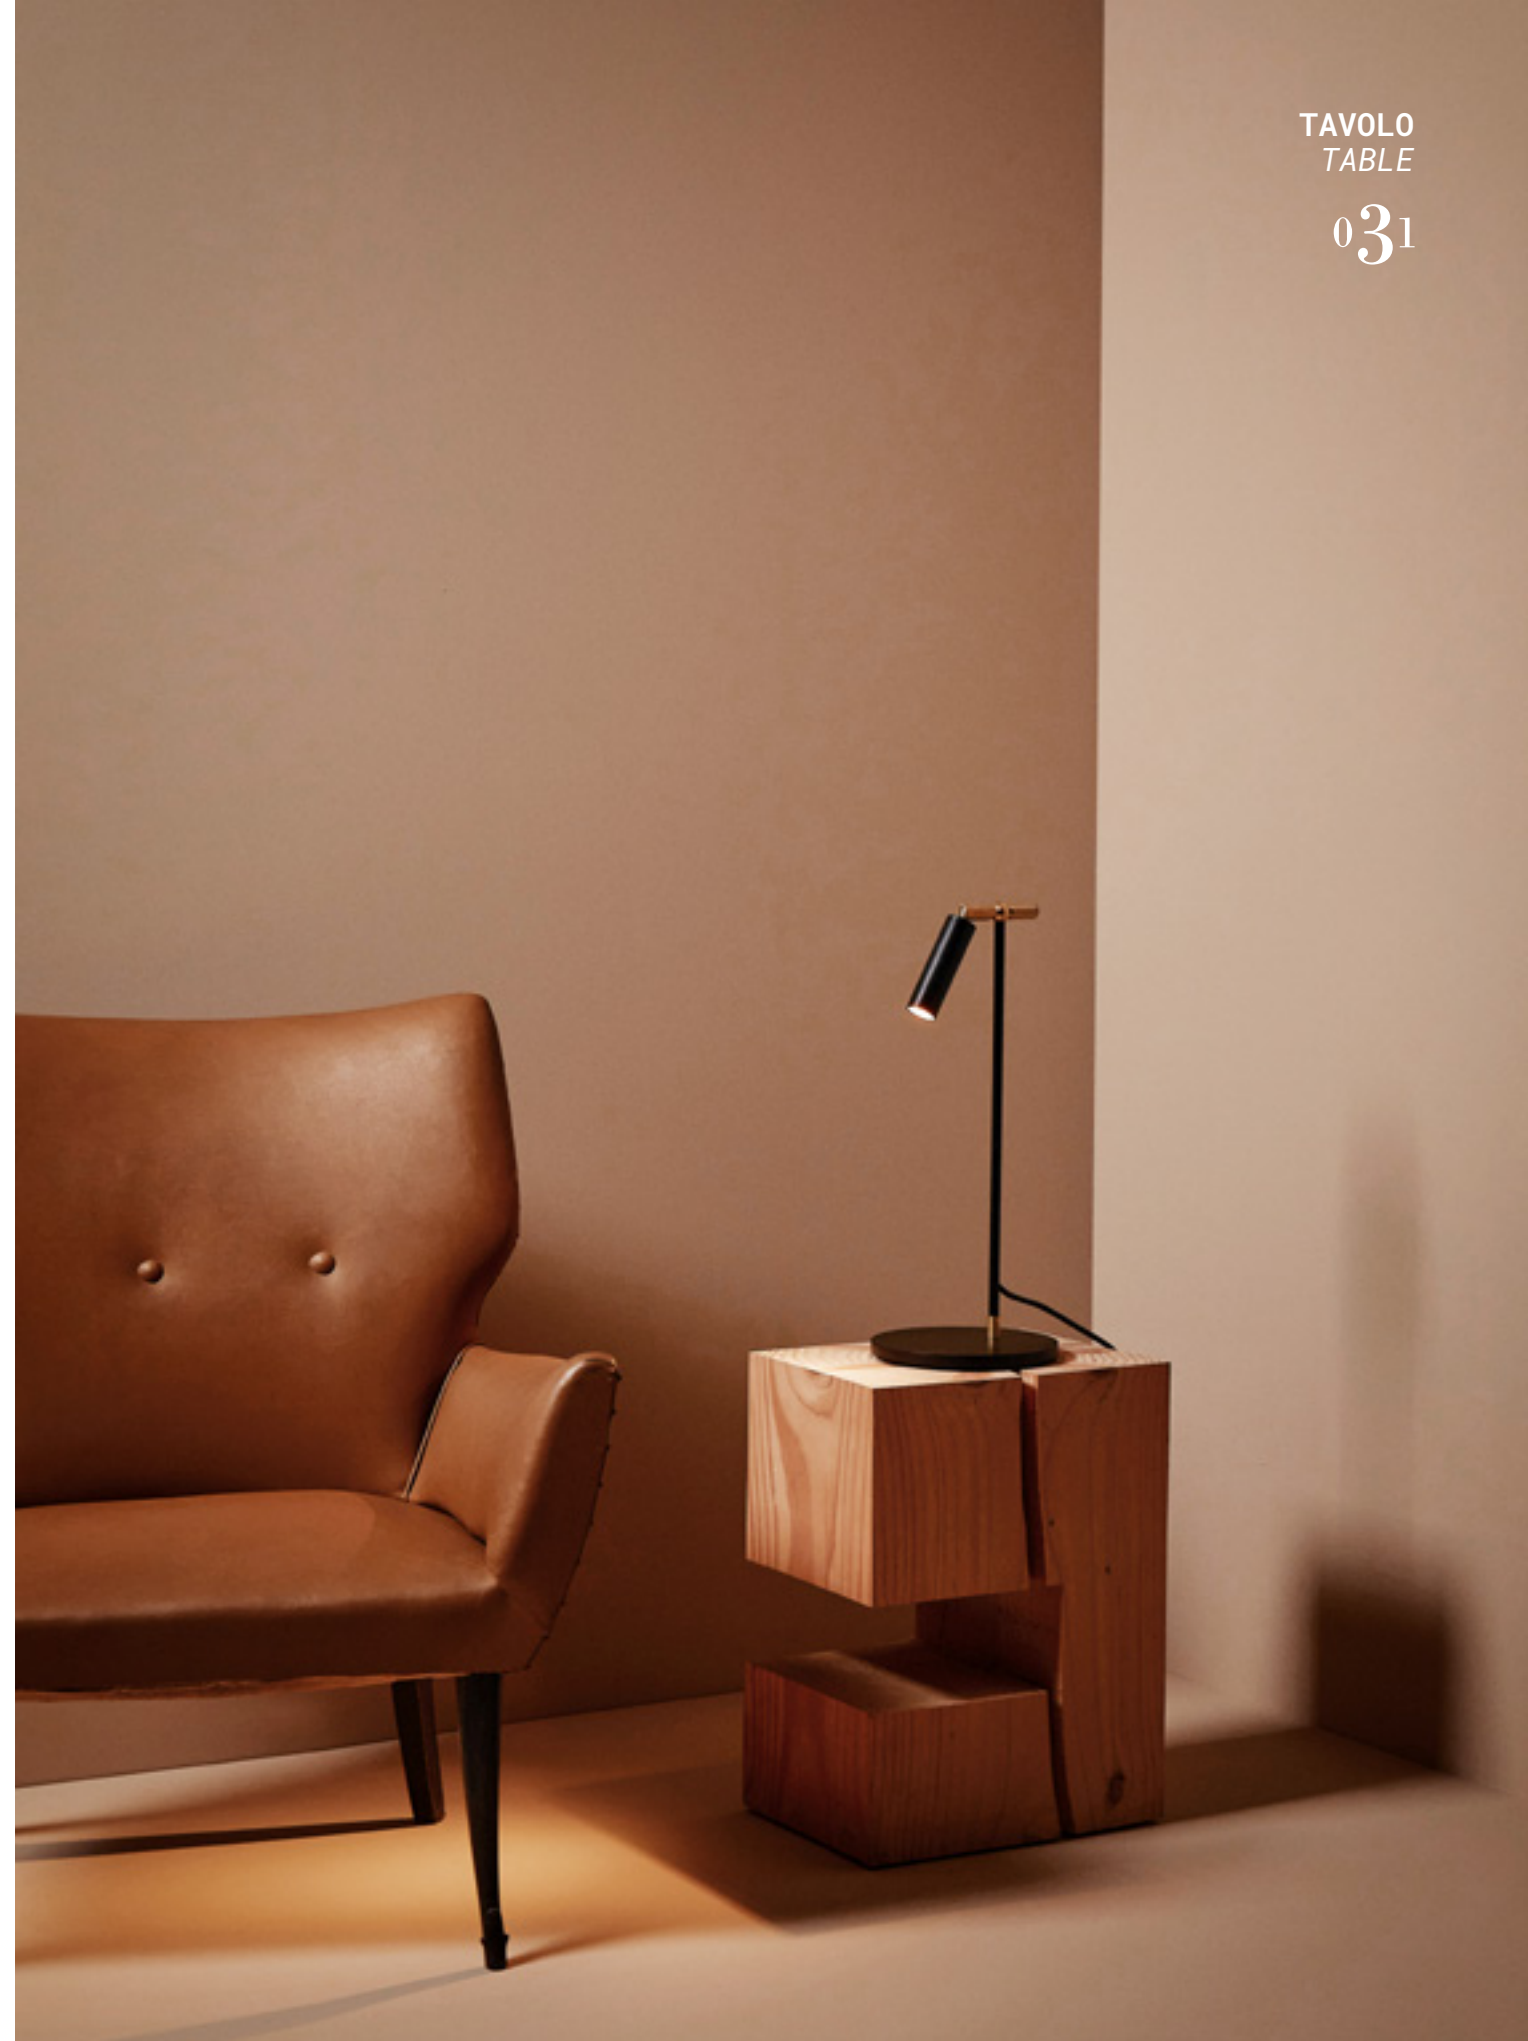

30.027.TA
LED trittico 350mA 3W
2700K 400Lm
CE ☐ IP20

031

PUNTO DI VISTA APPOGGIO

Corpo in ferro ed alluminio in verniciatura nero opaco, cilindro orientabile, LED luce calda, accensione su stelo orizzontale, driver a spina incluso.

Iron and aluminium, matte black painted, adjustable cylinder, warm white LED, ignition on horizontal rod, plug-in transformer included.