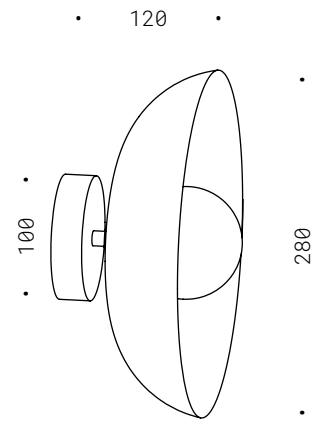

70.046
G9 230V 5W
3000K 450Lm
CE ⚡ IP65

SOLE CON BOLLA

Corpo in ottone naturale, vetro decorativo biancolatte, lampadina LED inclusa.

Natural brass, white decorative glass, LED bulb included.