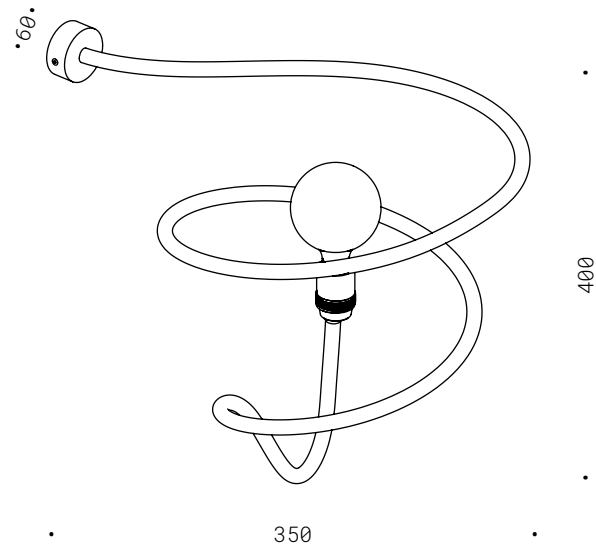

"Se chiudi gli occhi cosa vedi?"

70.059
E14 - 230V
CE ⚡ IP20

TORRE PARETE

Corpo in ferro nero con saldature smerigliate, doppio paralume conico bianco caldo.
Lampadine non incluse.

Raw black iron with sanded welds, conical warm white lampshades. Bulbs not included.