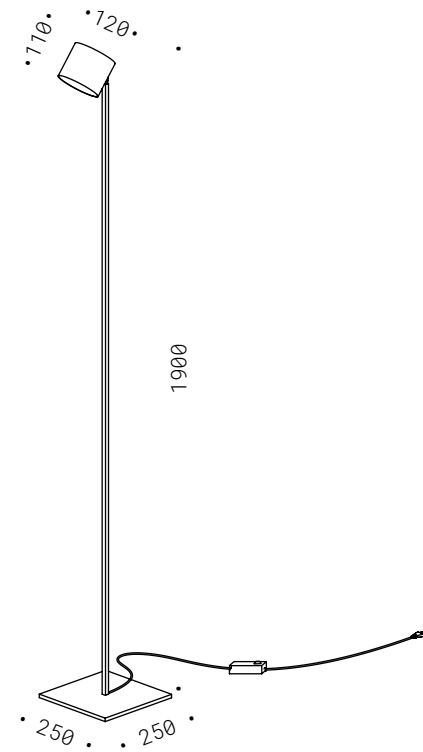

30.016
AR111 - 12V
CE IP20

SEMPLICE

Corpo in ferro nero, anello alto in finitura acidatura scura, orientabile, trasformatore/dimmer passacavo. Lampadina non inclusa.

Raw black iron, adjustable cylinder in iron finish, transformer/dimmer. Bulb not included.