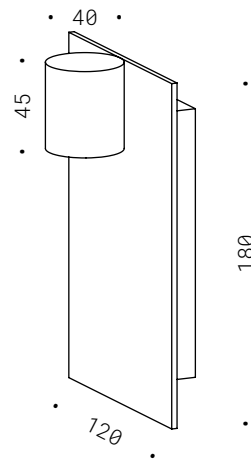

70.014
LED singolo 350mA 1W
3000K 110Lm
CE IP40

LUCE SU FERRO

Corpo in ferro in finitura corten, LED luce calda, driver incluso in base.

Iron, corten finish, warm white LED, base built-in driver.