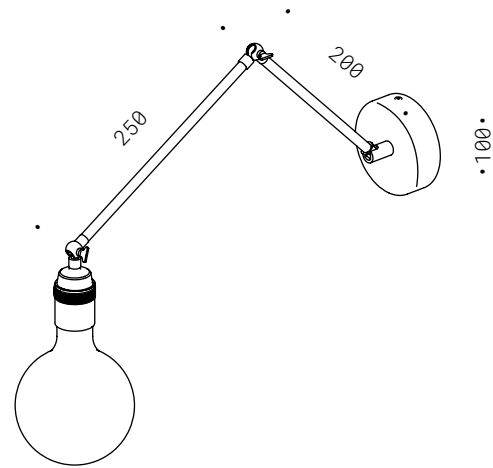

70.016
E27 - 230V
CE ⚡ IP20

MUOVIMI

Corpo in ferro, orientabile. Lampadina non inclusa.

Iron, adjustable. Bulb not included.