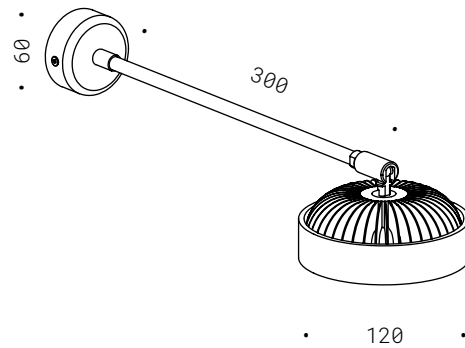

70.022.1X
AR111 - 12V
CE  IP20

BICCHIERE CENTOUNDICI DOPPIO BICCHIERE CENTOUNDICI

Corpo in alluminio in verniciatura, anello orientabile, trasformatore incluso in cilindro.
Lampadine non incluse.

Aluminium, painted finish, adjustable ring, cylinder built-in driver. Bulbs not included.