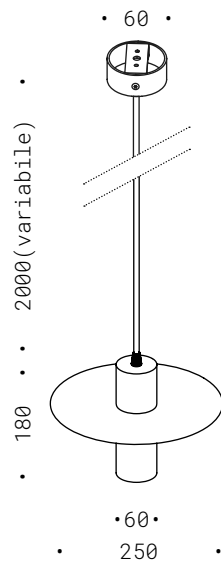

CILINDRO PASSANTE SU TESSUTO

10.036
GU10 230V 7W
DIM. 2700K 510Lm
CE Ⓢ IP20

CILINDRO SU DISCO

10.034
GU10 230V 7W
DIM. 2700K 510Lm
CE Ⓢ IP20

SOSPESE
PENDENT

031

031

**CILINDRO PASSANTE SU TESSUTO
CILINDRO SU DISCO**

Corpo in ottone spazzolato, cavo in tessuto, lampadina LED inclusa piatto in verniciatura nero opaco per Cilindro Su Disco, paralume in lino nero per Cilindro Passante Su Tessuto. Lampadina LED inclusa.

Brushed brass, black fabric coated electric wire, LED bulb included, plate in matte black painted for Cilindro Su Disco, cylindrical black linen lampshade for Cilindro Passante Su Tessuto. LED bulb included.