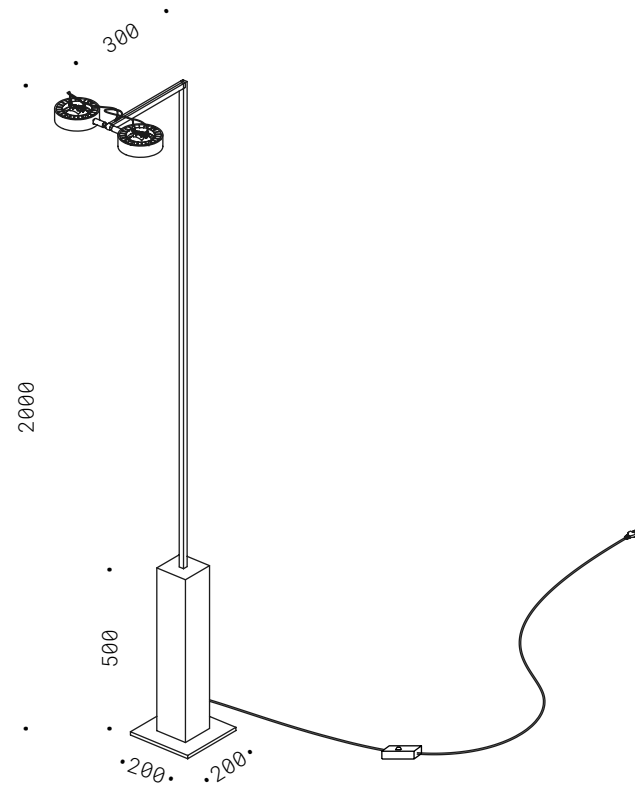

30.005
AR111 - 12V
CE IP20

OCCHI

Corpo in ferro nero con saldature smerigliate, basamento in cemento, anelli orientabili, trasformatore/dimmer passacavo. Lampadine non incluse.

Raw black iron with sanded welds, concrete base, adjustable rings, transformer/dimmer. Bulbs not included.

TERRA
FLOOR

*Dura come il locale e alta un paio di metri,
scrutava dall'alto con due grossi occhi neri.*

Progetto Arch. Pavol Mikolajcak, Frank Scholl,
abitazione privata, Stoccarda.