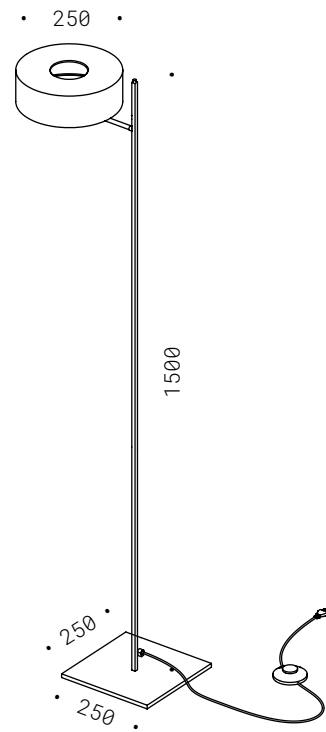

30.026
E27 230V
8W 1055K
CE ⚡ IP20

031

ASTA VERTICALE CON TESSUTO

Corpo in ferro in verniciatura nero opaco, paralume cilindrico in lino nero, orientabile, lampadina LED inclusa.

Iron, matte black painted, adjustable cylindrical black linen lampshade, LED bulb included.