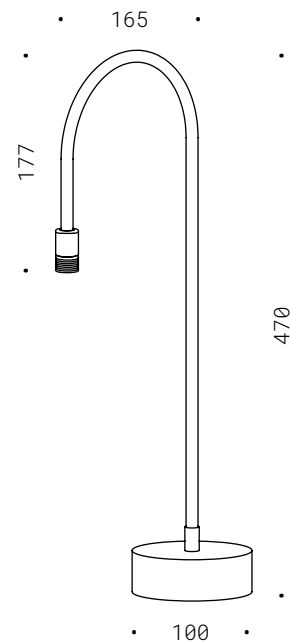

50.019
LED singolo 350mA 1W
DIM. 2700K 140Lm
CE IP44

031

FONTANA

Corpo in ottone naturale, base in ferro in zincatura e verniciatura nero opaco, accensione su base, LED dimmerabile luce calda, batteria ricaricabile 3.6V, caricatore incluso, ricarica 10 ore - durata 7 ore al massimo della luminosità.

Natural brass, galvanized base in matte black painted, ignition on base, dimmable warm white LED, rechargeable 3.6V battery, charger included, 10 hours recharge - 7 hours length at max power.