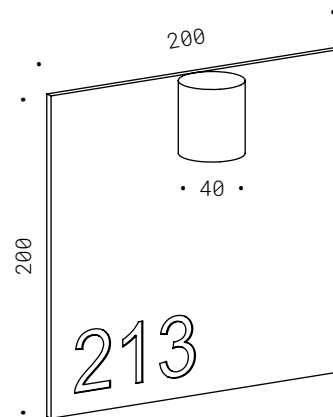

70.012
LED singolo 350mA 1W
3000K 110Lm
CE IP40

CIVICO CERAMICA

Corpo in ceramica lavorato a mano, LED luce calda, driver incluso da installare remoto.

Ceramic handmade, warm white LED, driver included to be installed separately.