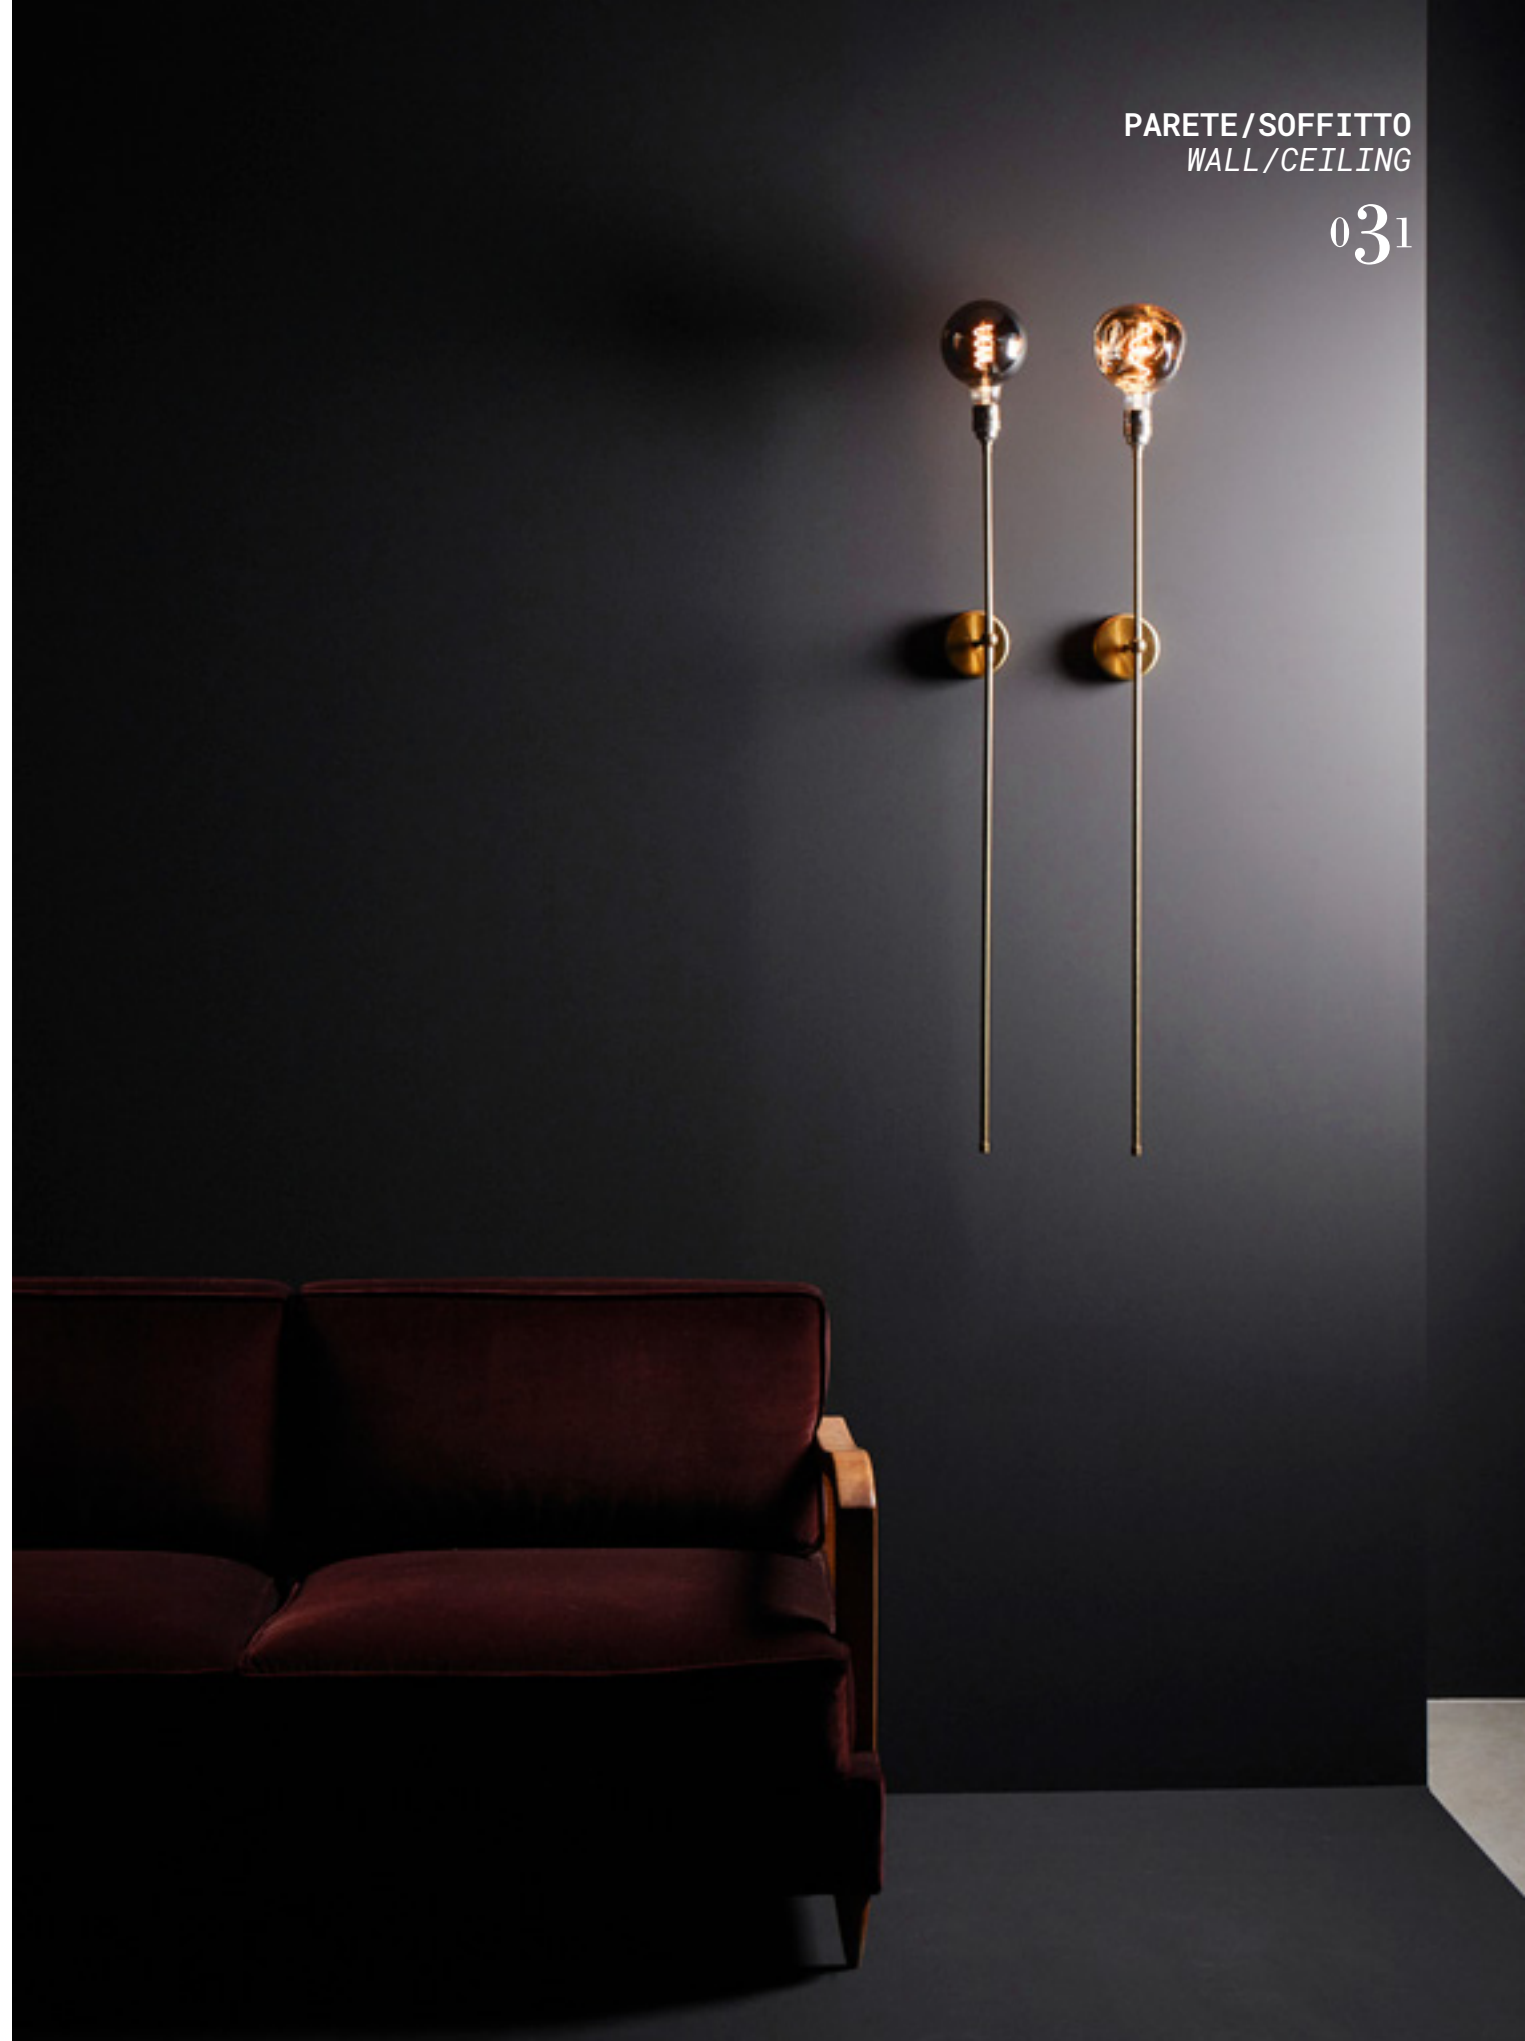

FIACCOLA E27

Corpo in ottone naturale, attacco E27 - 230V. Lampadina non inclusa.

Natural brass, E27 - 230V. Bulb not included.