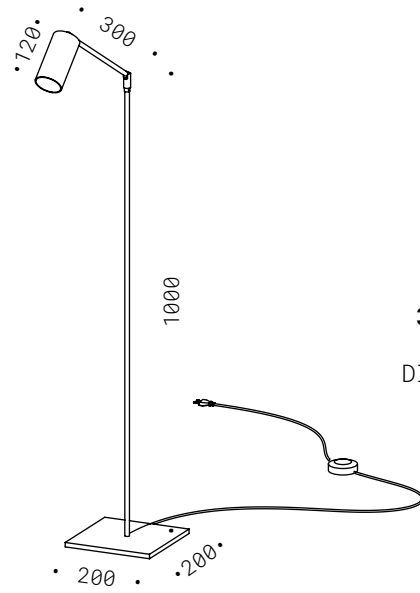

30.011/30.011.0
GU10 230V 7W
DIM. 2700K 510Lm
CE IP20