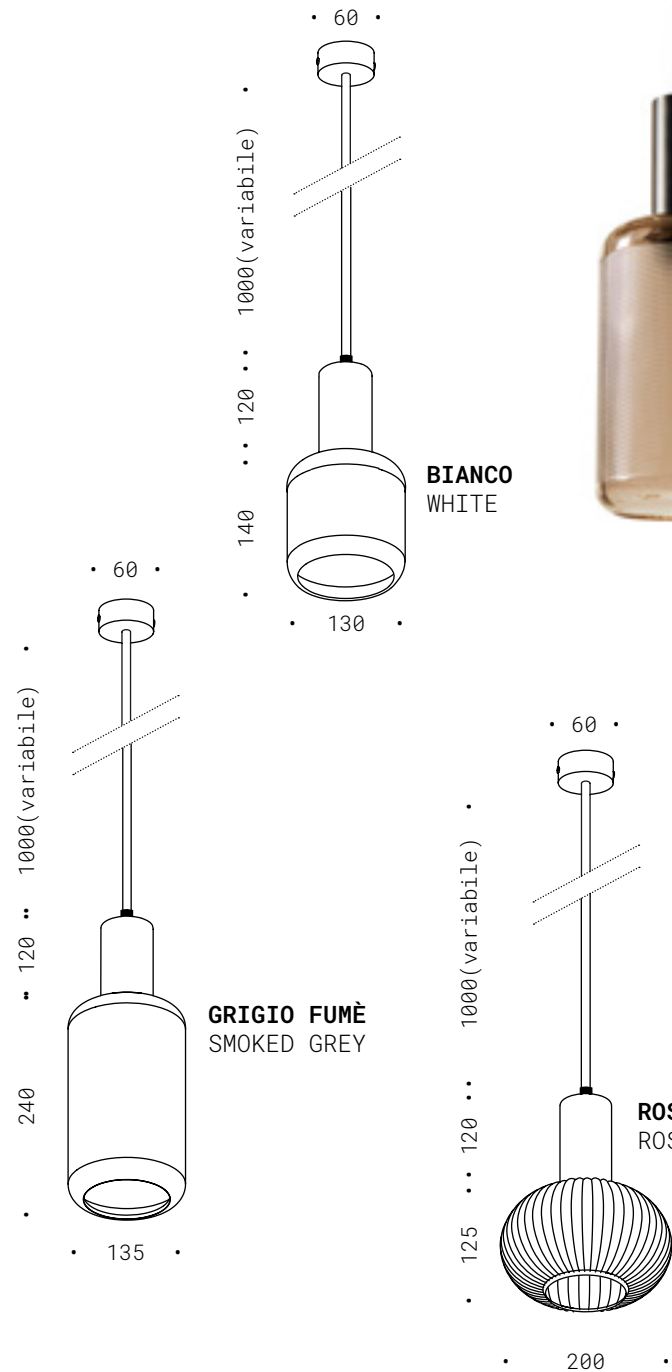

10.046
GU10 230V 7W
DIM. 2700K 510Lm
CE ⚡ IP20

SOSPESE
PENDENT

031

031

LUCE FUORI

Corpo in alluminio in verniciatura nero opaco, cavo di alimentazione tessuto nero, LED luce calda, base di fissaggio, vetro decorativo disponibile modello vintage rosa lucido, bianco opaco oppure grigio fumè. Lampadina LED inclusa.

Aluminium, matte black painted, black fabric coated electric wire, warm white LED, ceiling base, decorative glass available in vintage glossy pink, matte white or smoked grey. LED Bulb included.