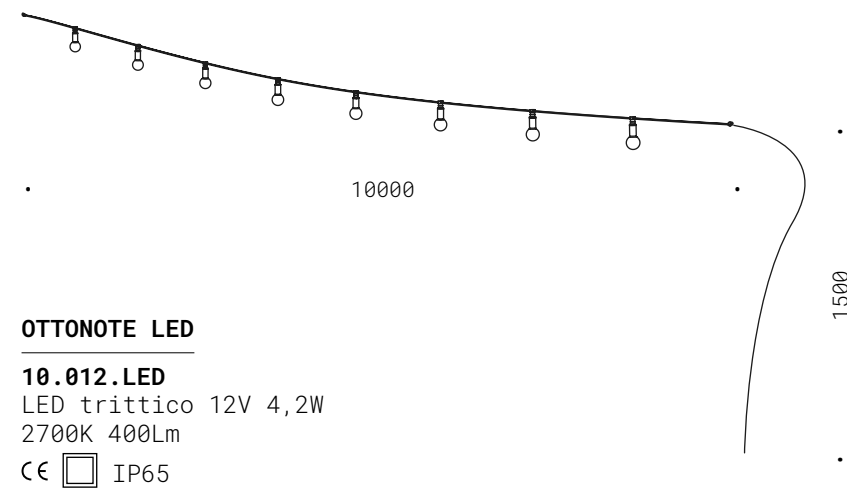

*"Sottile mi allungo
sul rumore del mondo."*

OTTONOTE

10.012
E27 230V
CE  IP44

OTTONOTE

Corpo in cavo neoprene, otto portalampada, ganci laterali e spina di collegamento IP44.
Lampadine non incluse.

Neoprene electric wire, eight lamp holders, hooks, IP44 connection plug. Bulbs not included.