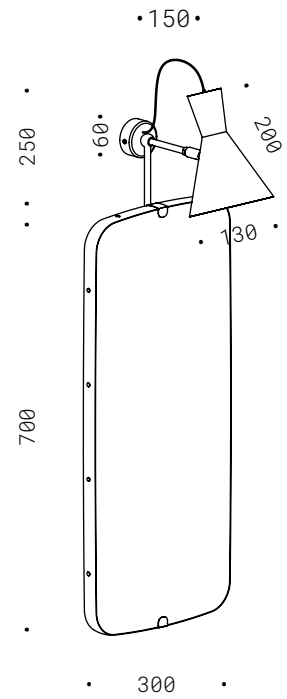

70.200
GU10 - 230V
CE IP20

031

GUARDATI DENTRO VERTICALE

Specchio con cornice in ottone naturale, sostegno a parete in ottone, punto luce spot, lampadina LED inclusa.

Mirror with natural brass frame, brass wall support, spot light element, LED bulb included.