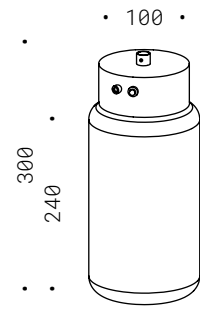

GRIGIO FUMÈ
SMOKED GREY