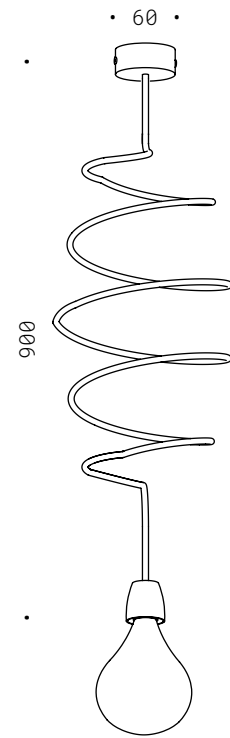

10.002
E27 - 230V
CE ⚡ IP20

MOLLA

Corpo in rame lavorato a mano in verniciatura rame brunito. Lampadina non inclusa.

Copper handmade, burnished copper painted. Bulb not included.