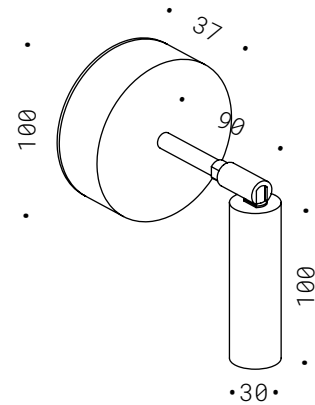

70.079
LED trittico 350mA 3W
2700K 400Lm
CE IP65

PUNTO DI VISTA OUTDOOR

Corpo in alluminio in verniciatura, orientabile, LED luce calda, driver incluso in base.

Aluminium, painted finish, adjustable cylinder, warm white LED, silicone o-rings, base built-in driver.

ESTERNO
OUTDOOR

Progetto Arch. Barbara Vannuchi, Ristorante Augusta, Rimini