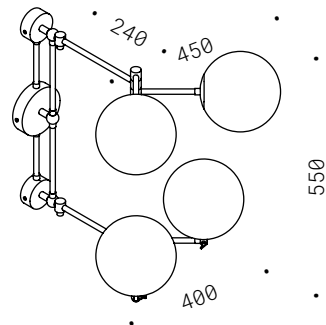

SFERA 4X
70.073.4X
E14 230V 5W
DIM. 2700K 470Lm
CE Ⓧ IP20