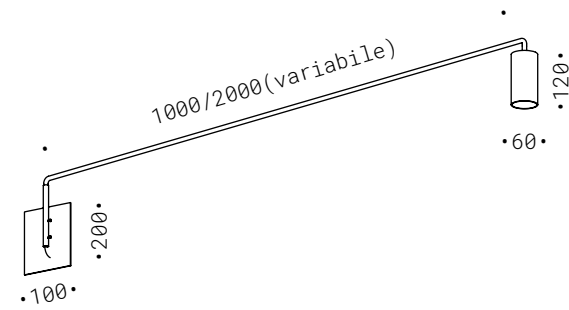

70.019.BIC 1000 mm
70.020.BIC 1500 mm
70.030.BIC 2000 mm
GU10 - 230V
CE IP20

CANNA DA PESCA CON BICCHIERE

Corpo in ferro nero con saldature smerigliate, bicchiere in alluminio in verniciatura ferro.
Lampadina non inclusa.

Raw black iron with sanded welds, aluminium cylinder in matte iron painted. Bulb not included.

PARETE/SOFFITTO
WALL/CEILING

Fatte 'na pizza c'è punnarola 'ncoppa
Vedrai che il mondo poi ti sorriderà
Fatte 'na pizza e crescerai più forte nessuno
Nessuno più ti fermerà
Fatte 'na pizza lievete 'o sfizio... ♪ ♪

Pino Daniele

Progetto Arch. Salvo La Versa e Arch. Vincenzo Simanella, Cocolumo.
Antica Pizzeria da Michele, Palermo
Ph. Marco Paternò