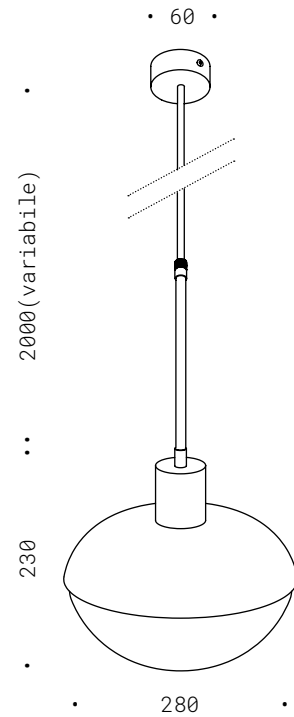

10.043
Scura
E27 230V 4W
DIM. 2200K 100Lm
Chiara
E27 230V 4W
DIM. 2200K 190Lm
CE ⚡ IP20

031

SOLE BASSO

Corpo in ottone naturale, cavo di alimentazione tessuto nero, base di fissaggio, Lampadina LED inclusa.