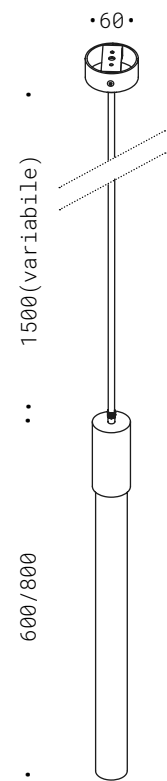

10.040
GU10 230V 7W
DIM. 2700K 510Lm
CE IP20