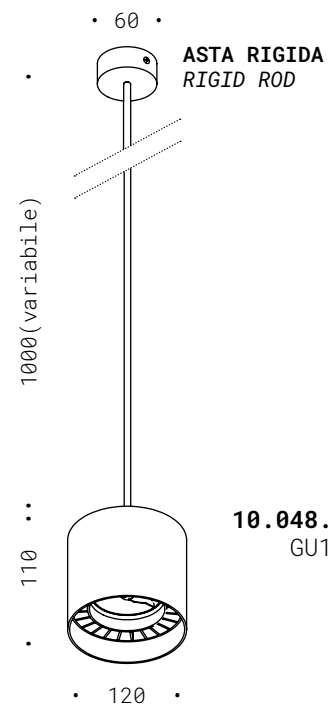

10.048.AN / 10.048.AN.R
GU10 AR111 230V 13W
DIM. 2700K 880Lm
CE IP20

ANELLO ALTO RIGIDO

Corpo in ferro ed alluminio in verniciatura, asta rigida o cavo di alimentazione tessuto nero, lampadina LED inclusa, base di fissaggio.

Iron and aluminium, fixed rod or black fabric coated electric wire, LED bulb included, ceiling base.

SOSPESE
PENDENT